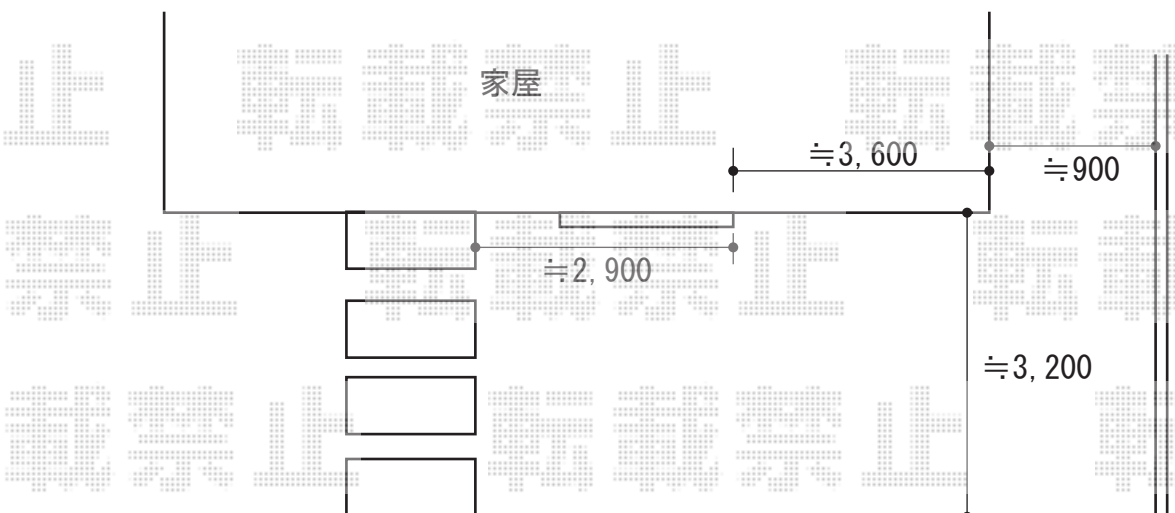

レグナサポートシグマIII 3000 積雪～100cm対応

トステム レグナサポートシグマIII 3000 積雪～100cm対応

幅=2,692mm

奥行=4,982mm

色：シャイングレー

屋根材：ポリカーボネート（ブルースモーク）

柱仕様：ロング柱23仕様（有効高 約2,300mm）

補助柱：着脱式3本