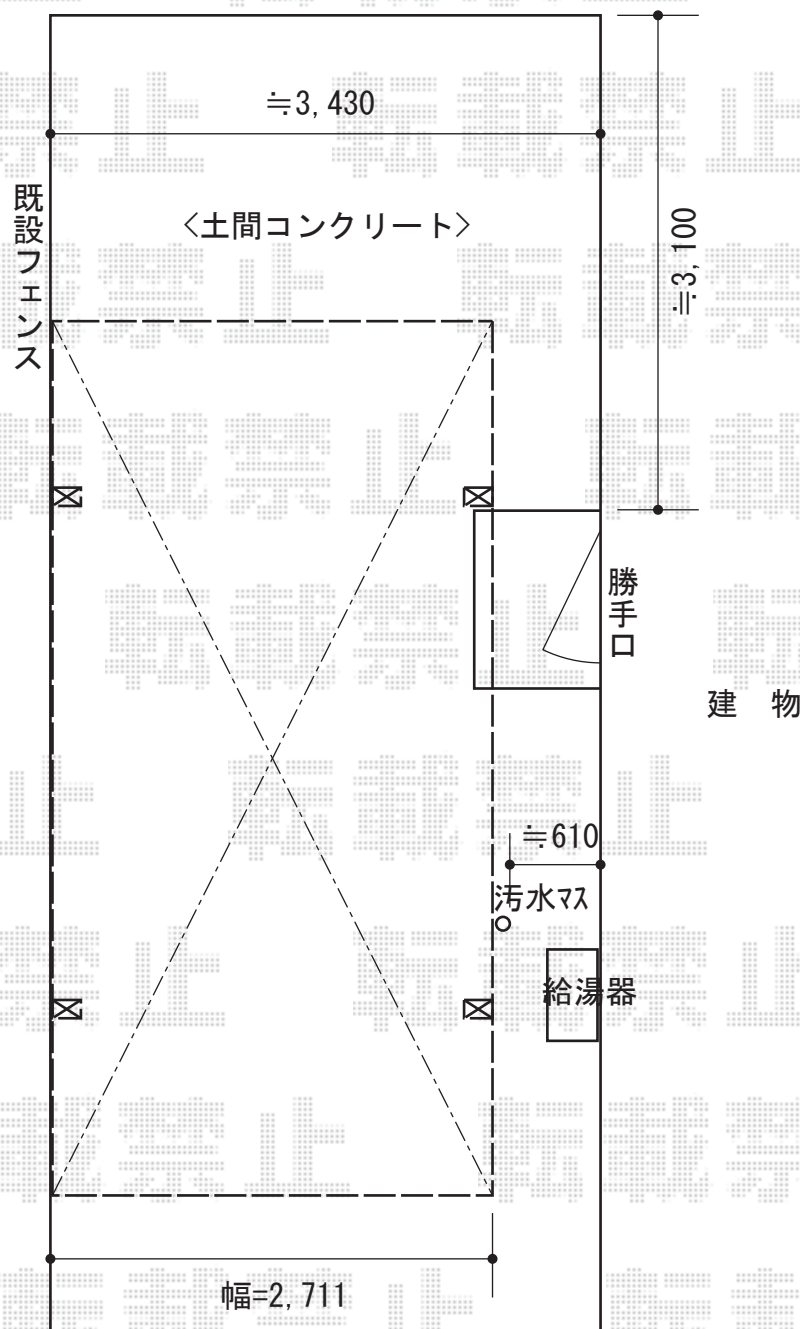

ジーポートneo 積雪100cmAタイプ 4本柱

YKK AP ジーポートneo 積雪100cmAタイプ 4本柱
幅=3,111mm
奥行=5,456mm
色：プラチナステン
屋根材：【価格別途】スチール折板（ペフ無）
柱仕様：ハイルーフ柱仕様（有効高 約3,000mm）

現場状況や作図制限により概略図の内容と多少の違いが生じることがございます。
施工時は、現場優先とさせて頂きたく思いますので、お立会い頂き、
最終のご指示のほど、何卒、宜しくお願い致します。