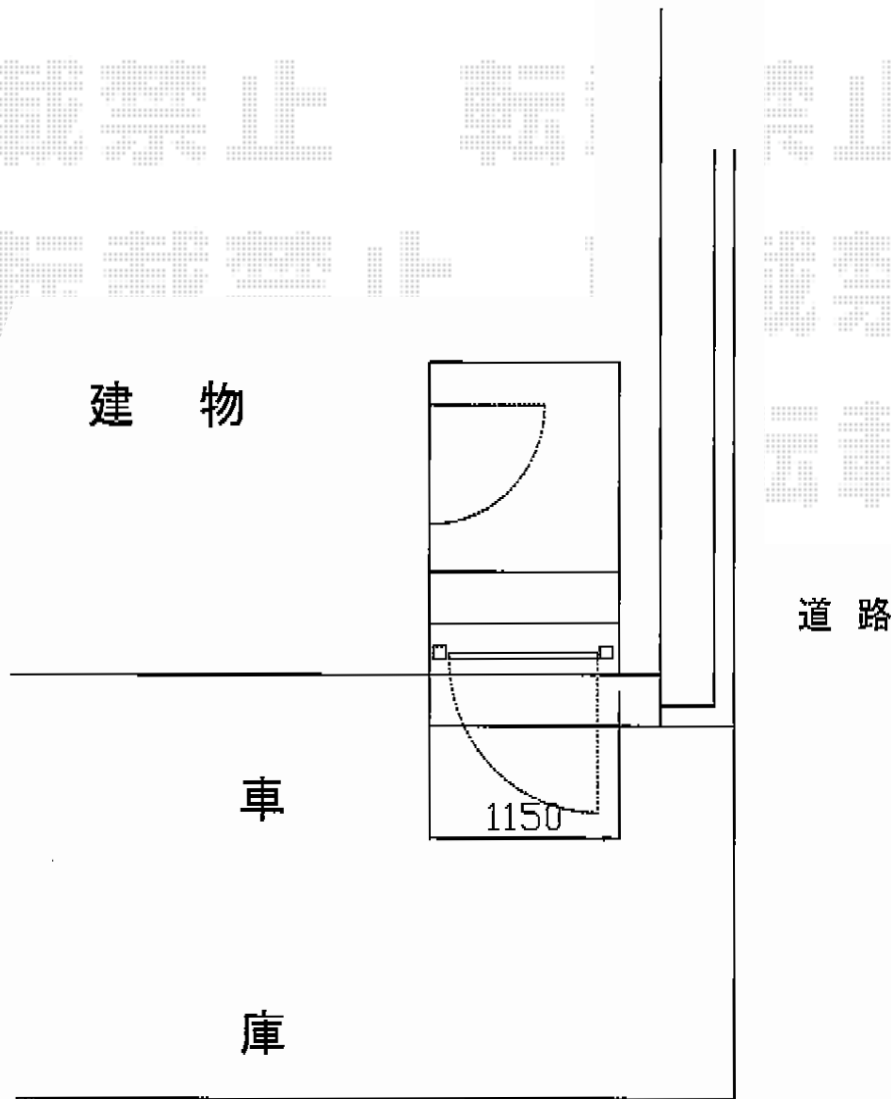

エクスライン門扉1型 片開き 門柱使用

YKK AP エクスライン門扉1型 片開き 門柱使用
扉1枚 (W×H) = (900×1,000mm)
色：プラチナステン
錠：ハンドル錠E8型
開き：外開き
追加部材：外開き部品

現場状況や作図制限により概略図の内容と多少の違いが生じることがございます。
施工時は、現場優先とさせて頂きたく思いますので、お立会い頂き、
最終のご指示のほど、何卒、宜しくお願い致します。