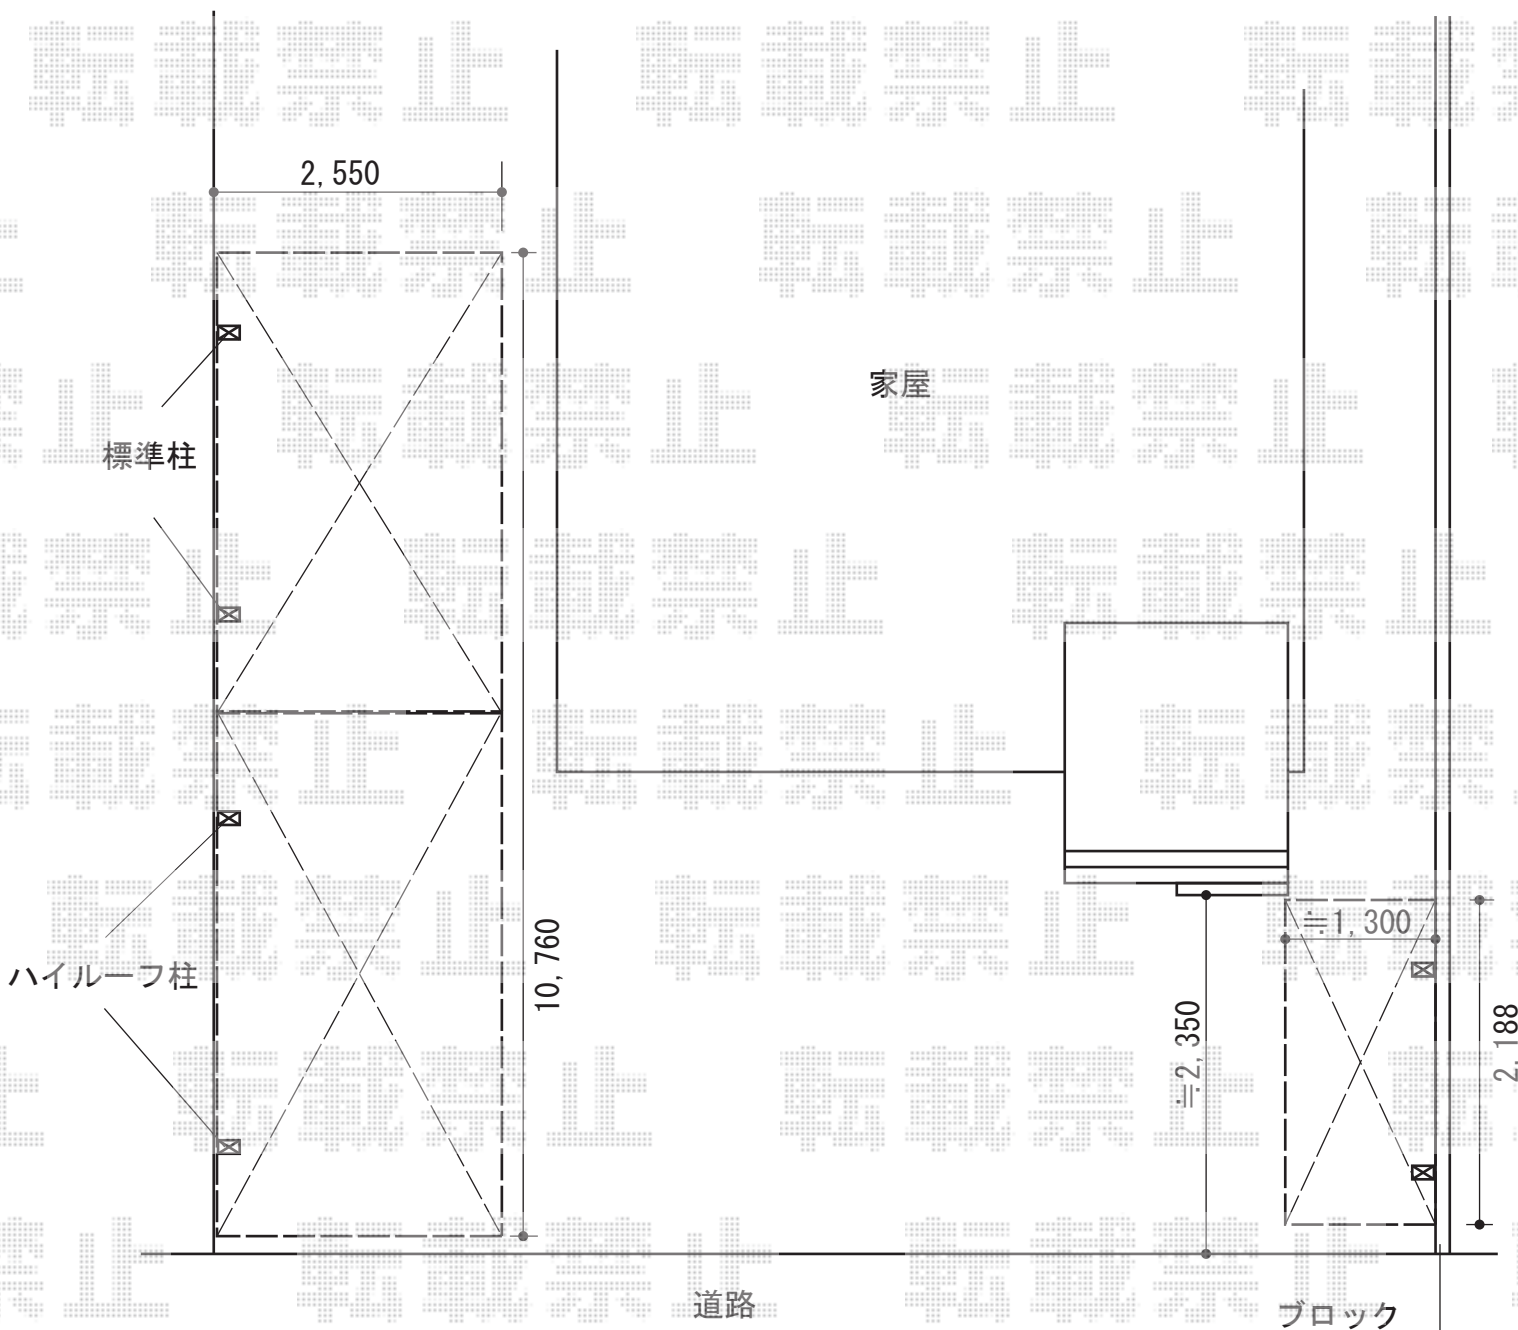

# カーポート・サイクルポート

YKK AP レイナポート 縦連棟 積雪～20cm対応

幅=2,550mm

奥行=10,760mm

色：プラチナステン

屋根材：熱線遮断ポリカーボネート（アースブルーマット調）

柱仕様：標準柱仕様（有効高 約2,000mm）

/ハイルーフ柱仕様（有効高 約2,355mm）

YKK AP レイナポート ミニ 積雪～20cm対応

幅=2,100mm

奥行=2,188mm

色：プラチナステン

屋根材：熱線遮断ポリカーボネート（アースブルーマット調）

柱仕様：標準柱仕様（有効高 約1,814mm）

現場状況や作図制限により概略図の内容と多少の違いが生じることがございます。  
 施工時は、現場優先とさせて頂きたく思いますので、お立会い頂き、  
 最終のご指示のほど、何卒、宜しくお願い致します。