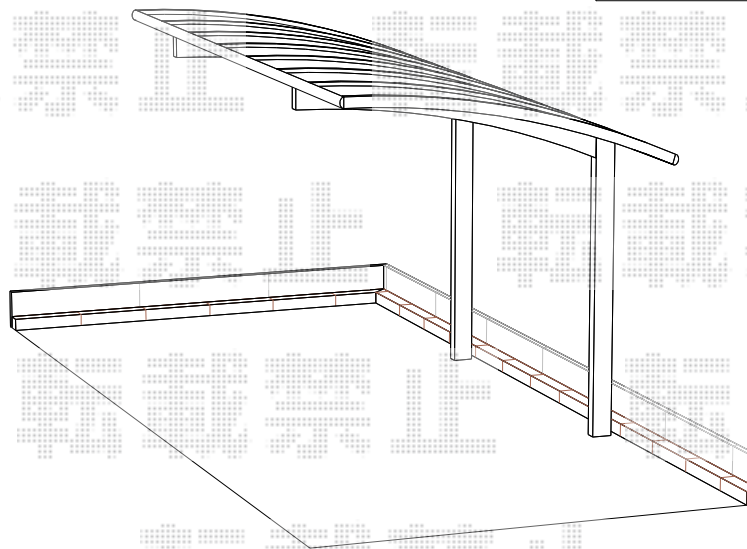

プレシオSPORT 積雪～20cm対応

Value Select プレシオSPORT 積雪～20cm対応
幅=2,700mm
奥行=5,052mm
色：ノーブルステン
屋根材：ポリカーボネート（ガラスマット）
柱仕様：ハイルーフ柱仕様（有効高 約2,250mm）

現場状況や作図制限により概略図の内容と多少の違いが生じることがございます。
施工時は、現場優先とさせて頂きたく思いますので、お立会い頂き、
最終のご指示のほど、何卒、宜しくお願い致します。