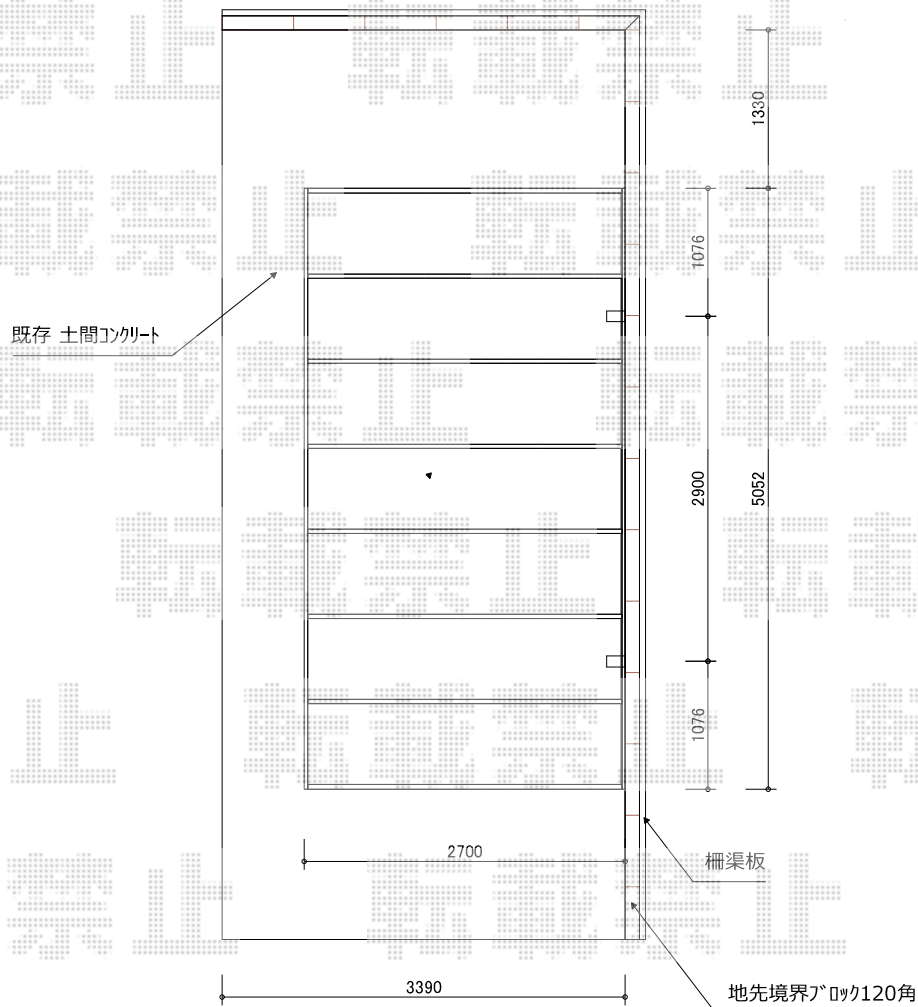

プレシオSPORT 積雪～20cm対応

Value Select プレシオSPORT 積雪～20cm対応
幅=2,700mm
奥行=5,052mm
色：ノーブルステン
屋根材：ポリカーボネート（ガラスマット）
柱仕様：ハイルーフ柱仕様（有効高 約2,250mm）

現場状況や作図制限により概略図の内容と多少の違いが生じることがございます。
施工時は、現場優先とさせて頂きたく思いますので、お立会い頂き、
最終のご指示のほど、何卒、宜しくお願い致します。