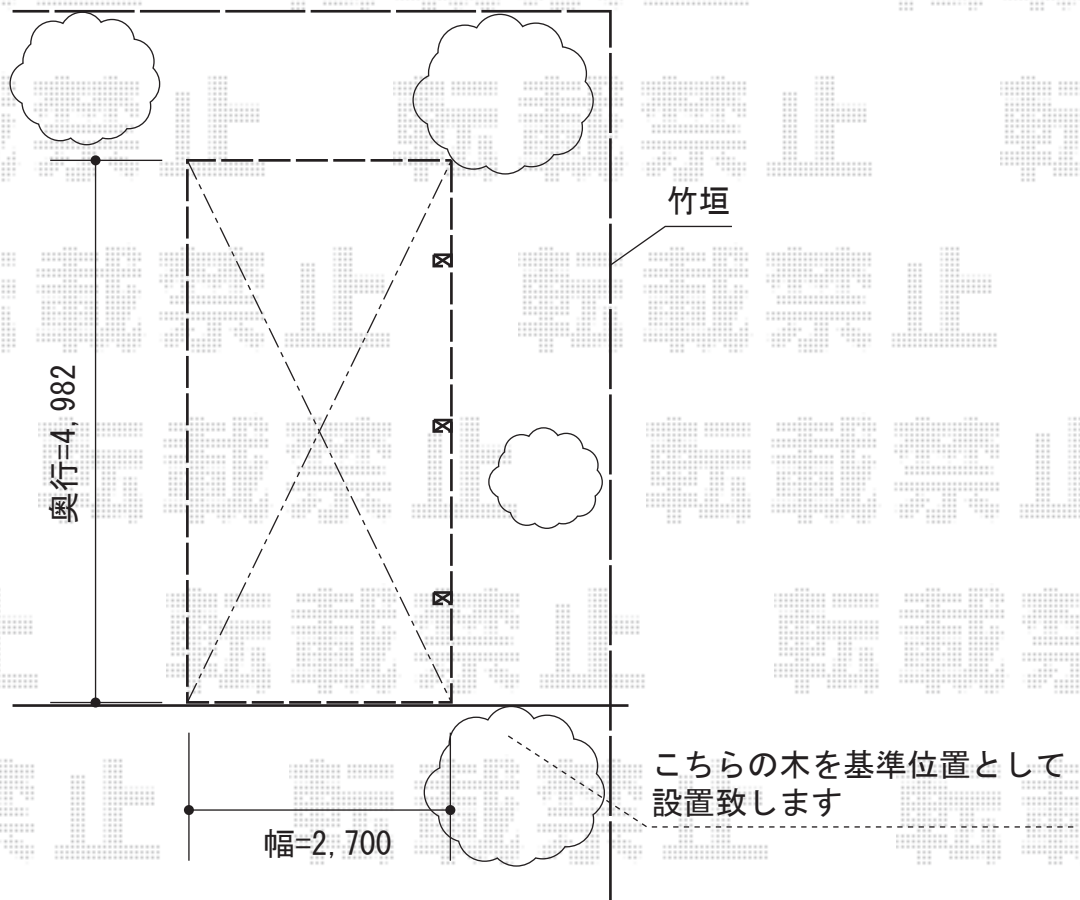

テールポートシグマIII 1500 積雪～50cm対応

トステム テールポートシグマIII 1500 積雪～50cm対応
幅=2,700mm
奥行=4,982mm
色：オータムブラウン
屋根材：熱線吸収アクアポリカーボネート（ライトブルー）
柱仕様：凍上標準柱

現場状況や作図制限により概略図の内容と多少の違いが生じることがございます。
施工時は、現場優先とさせて頂きたく思いますので、お立会い頂き、
最終のご指示のほど、何卒、宜しくお願い致します。