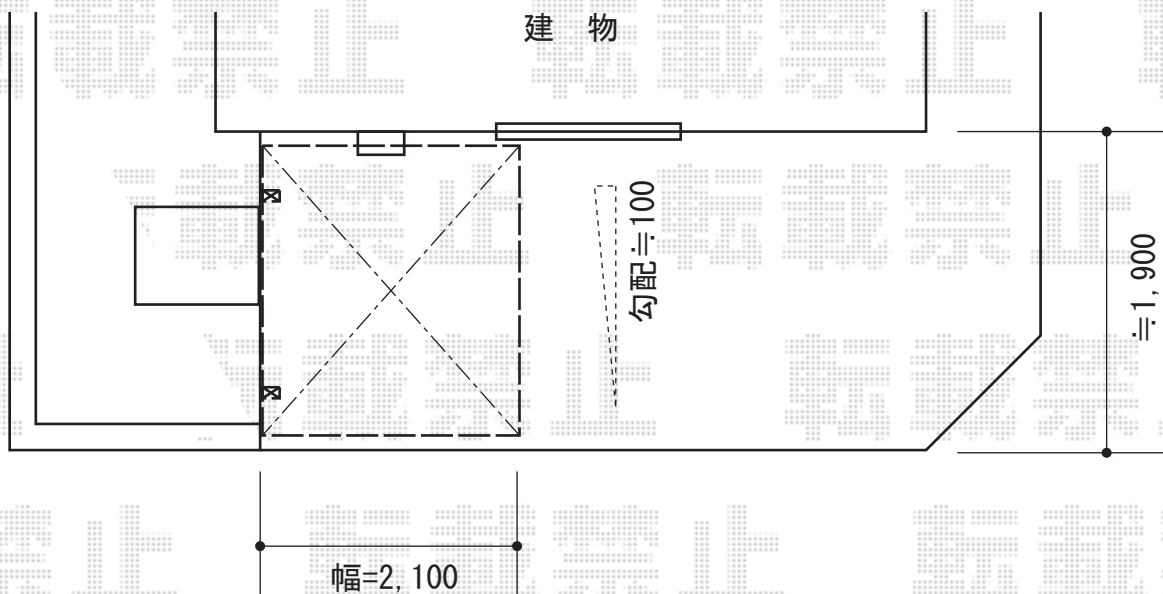

レイナポート ミニZ 積雪~20cm対応

YKK AP レイナポート ミニZ 積雪~20cm対応

幅=2,100mm

奥行=2,188mm

色：ホワイト

屋根材：熱線遮断ポリカーボネート（アースブルーマット調）

柱仕様：ハイルーフ柱仕様（有効高 約2,355mm）

現場状況や作図制限により概略図の内容と多少の違いが生じることがございます。  
施工時は、現場優先とさせて頂きたく思いますので、お立会い頂き、  
最終のご指示のほど、何卒、宜しくお願い致します。