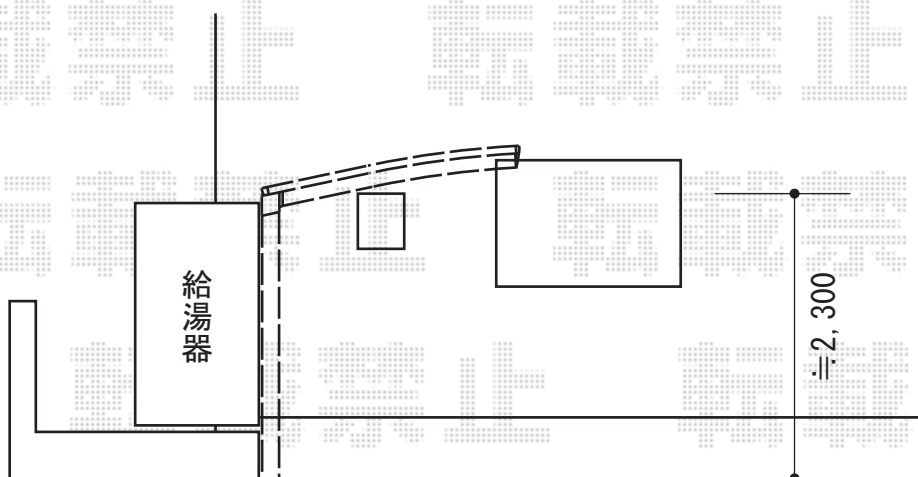

レイナポート ミニZ 積雪~20cm対応

YKK AP レイナポート ミニZ 積雪~20cm対応

幅=2,100mm

奥行=2,188mm

色：ホワイト

屋根材：熱線遮断ポリカーボネート（アースブルーマット調）

柱仕様：ハイルーフ柱仕様（有効高 約2,355mm）

現場状況や作図制限により概略図の内容と多少の違いが生じることがございます。  
施工時は、現場優先とさせて頂きたく思いますので、お立会い頂き、  
最終のご指示のほど、何卒、宜しくお願い致します。