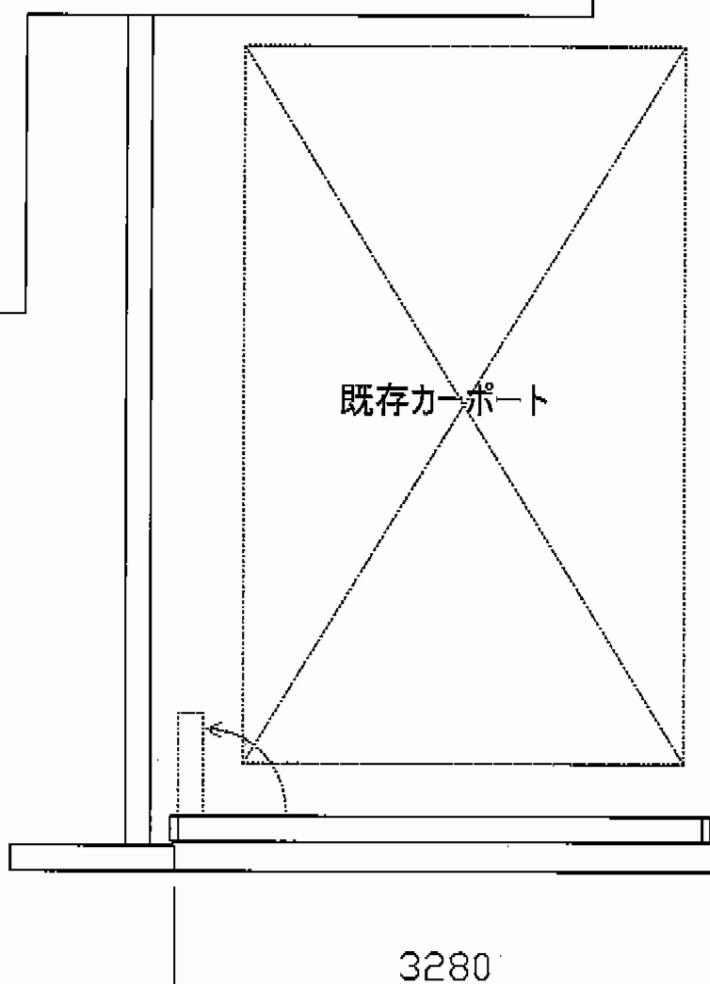

アルシャインII MW型 Aタイプ ノンレール片開き

建 物

道 路

TOEX アルシャインII MW型 Aタイプ ノンレール片開き
開口幅=3,422mm
全幅=3,538mm
たたみ幅=597mm
高さ=1,250mm
色：ブロンズ
キャスター数：3箇所
落棒数：3本

現場状況や作図制限により概略図の内容と多少の違いが生じることがございます。
施工時は、現場優先とさせて頂きたく思いますので、お立会い頂き、
最終のご指示のほど、何卒、宜しくお願い致します。