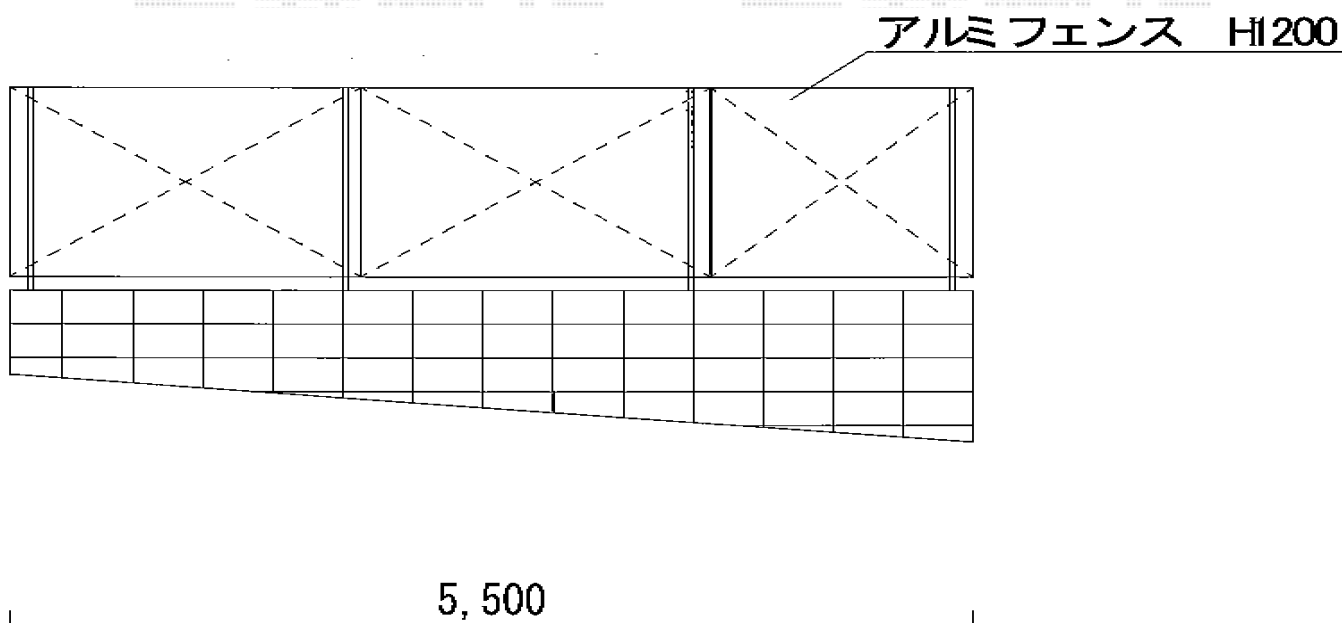

セレビューフェンスR3型 自在柱式

新日軽 セレビューフェンスR3型 自在柱式
本体1枚 (W×H) = (2,000×1,200mm) × 3枚
自在柱 : 1200用×4本
エンドキャップ : 1セット
色 : ブラック

現場状況や作図制限により概略図の内容と多少の違いが生じることがございます。
施工時は、現場優先とさせて頂きたく思いますので、お立会い頂き、
最終のご指示のほど、何卒、宜しくお願い致します。