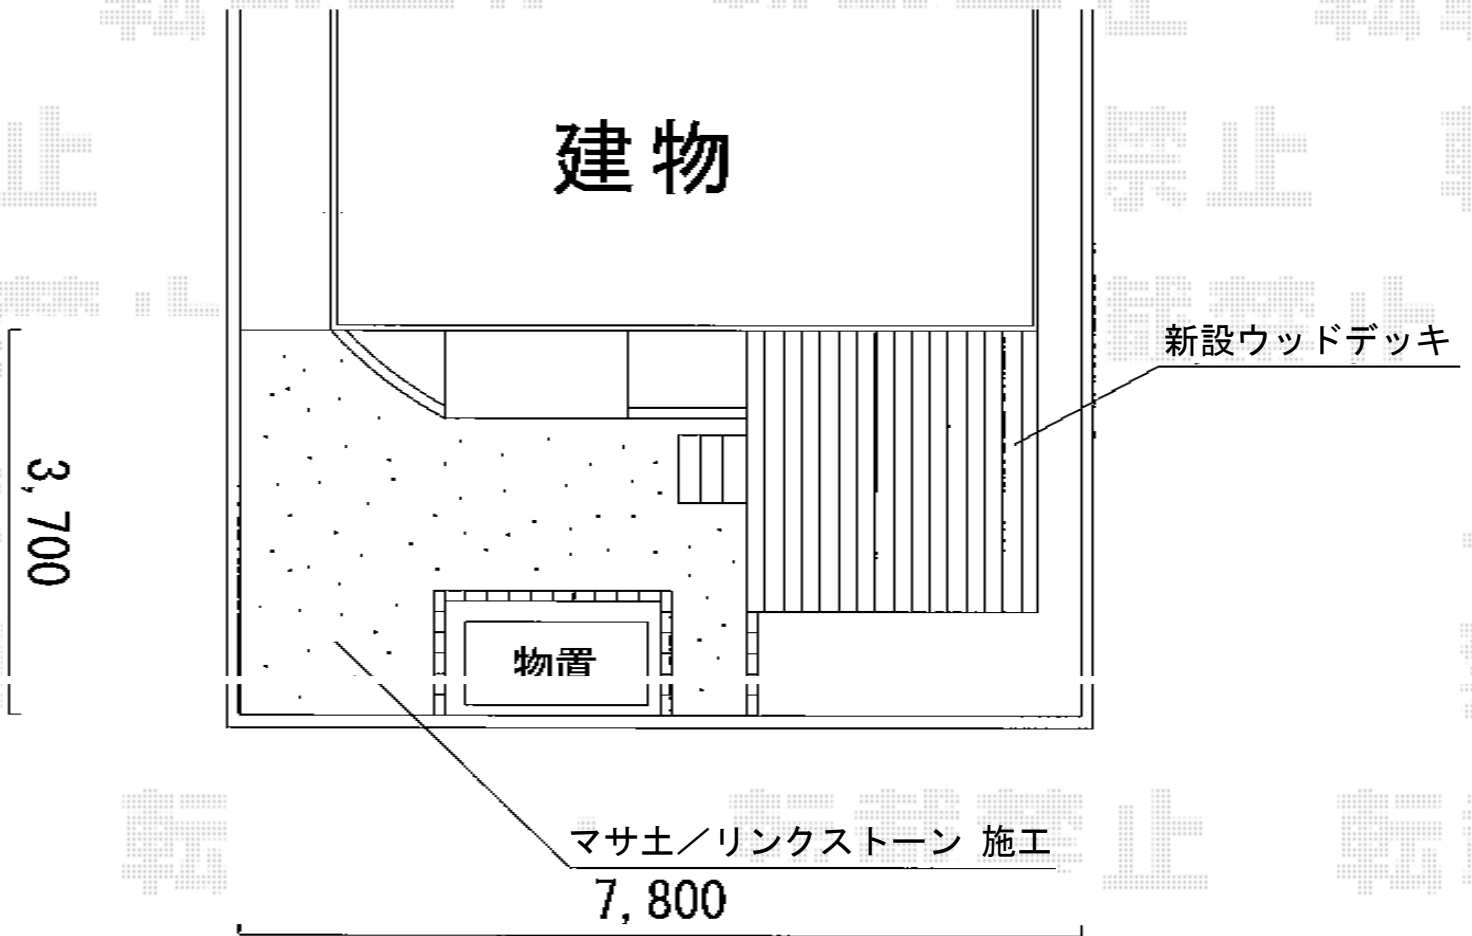

リウッドデッキ 200 単体+独立式 リウッドステップ

YKK AP リウッドデッキ 200 単体  
間口=1.5間 (2,651mm)  
出幅=9尺 (2,720mm)  
色：【ご指定ください】  
床板：縦貼り  
束柱：Tタイプ (400~500mm)  
メーカー希望小売価格：¥258,300.-

YKK AP 独立式 リウッドステップ  
色：【ご指定ください】

現場状況や作図制限により概略図の内容と多少の違いが生じることがございます。  
施工時は、現場優先とさせて頂きたく思いますので、お立会い頂き、  
最終のご指示のほど、何卒、宜しくお願い致します。