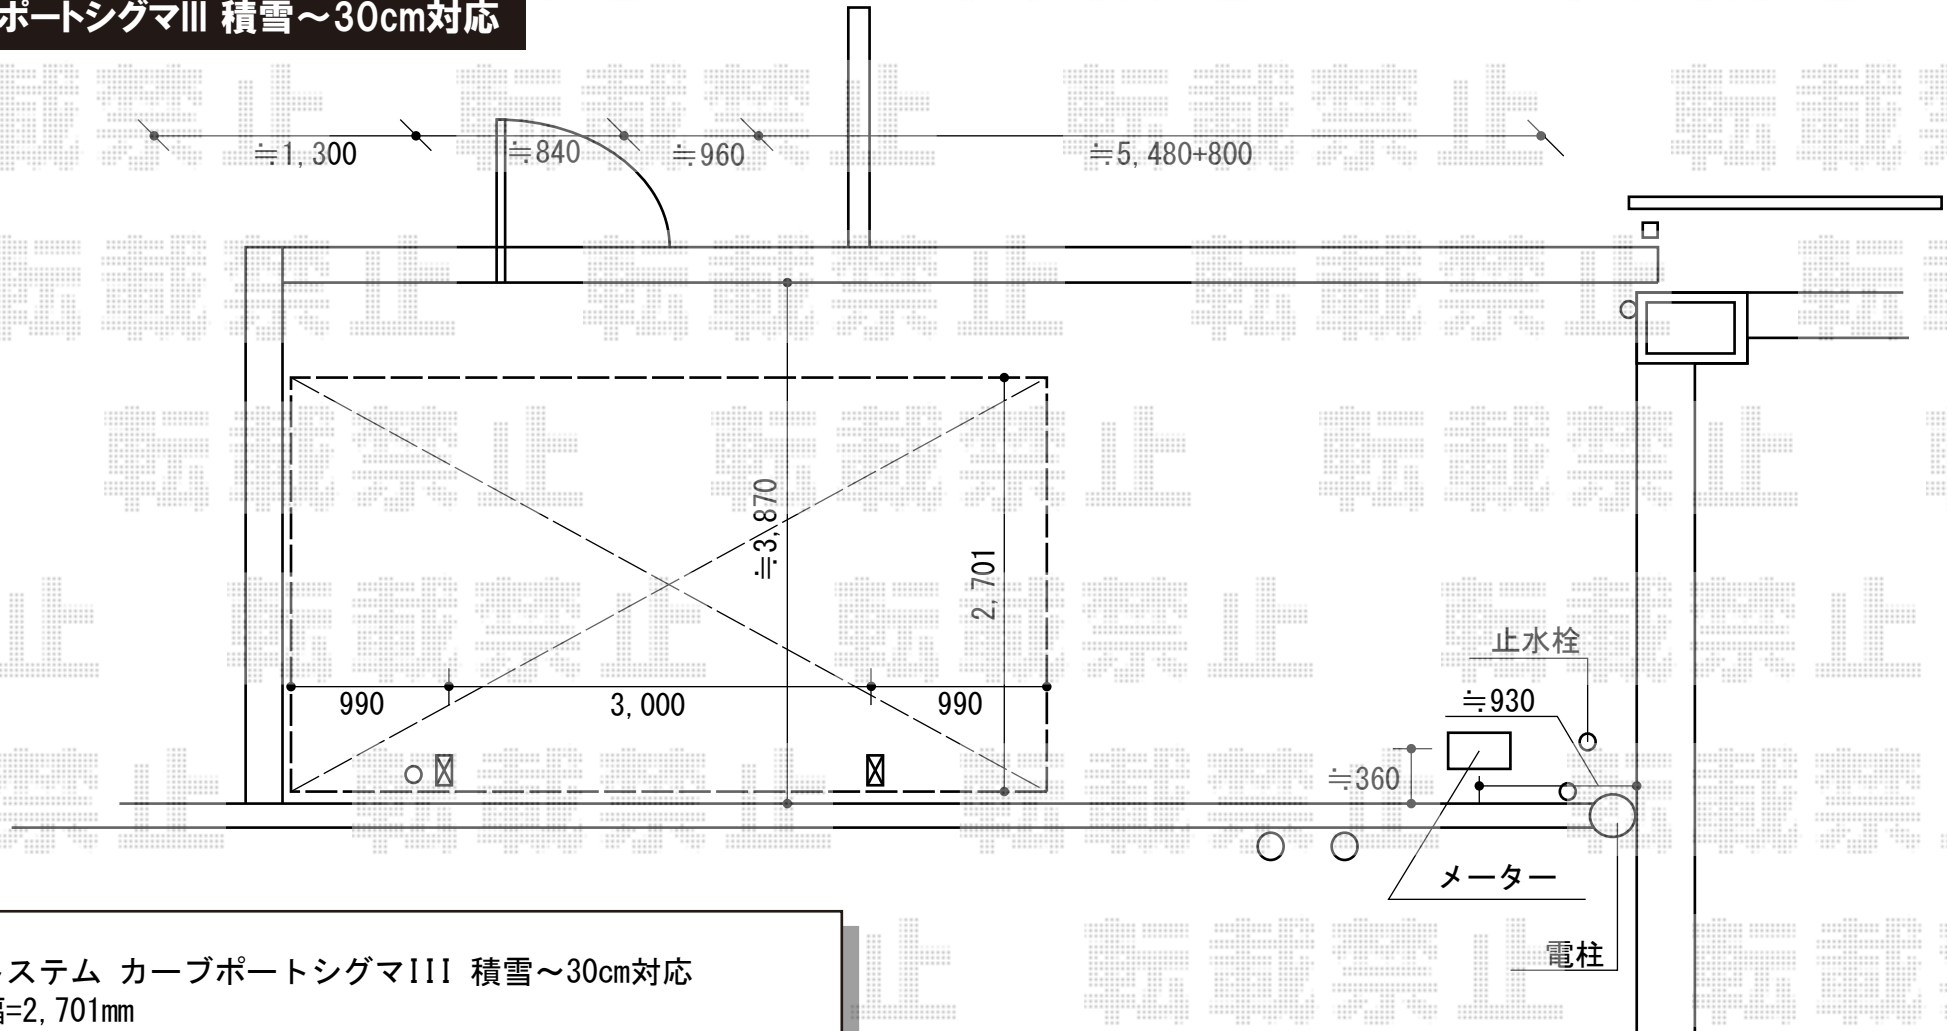

カーブポートシグマIII 積雪～30cm対応

トステム カーブポートシグマIII 積雪～30cm対応
幅=2,701mm
奥行=4,980mm
色：オータムブラウン
屋根材：熱線吸収アクアポリカーボネート（ライトブルー）
柱仕様：ロング柱23仕様（有効高 約2,300mm）

現場状況や作図制限により概略図の内容と多少の違いが生じることがございます。
施工時は、現場優先とさせて頂きたく思いますので、お立会い頂き、
最終のご指示のほど、何卒、宜しくお願い致します。