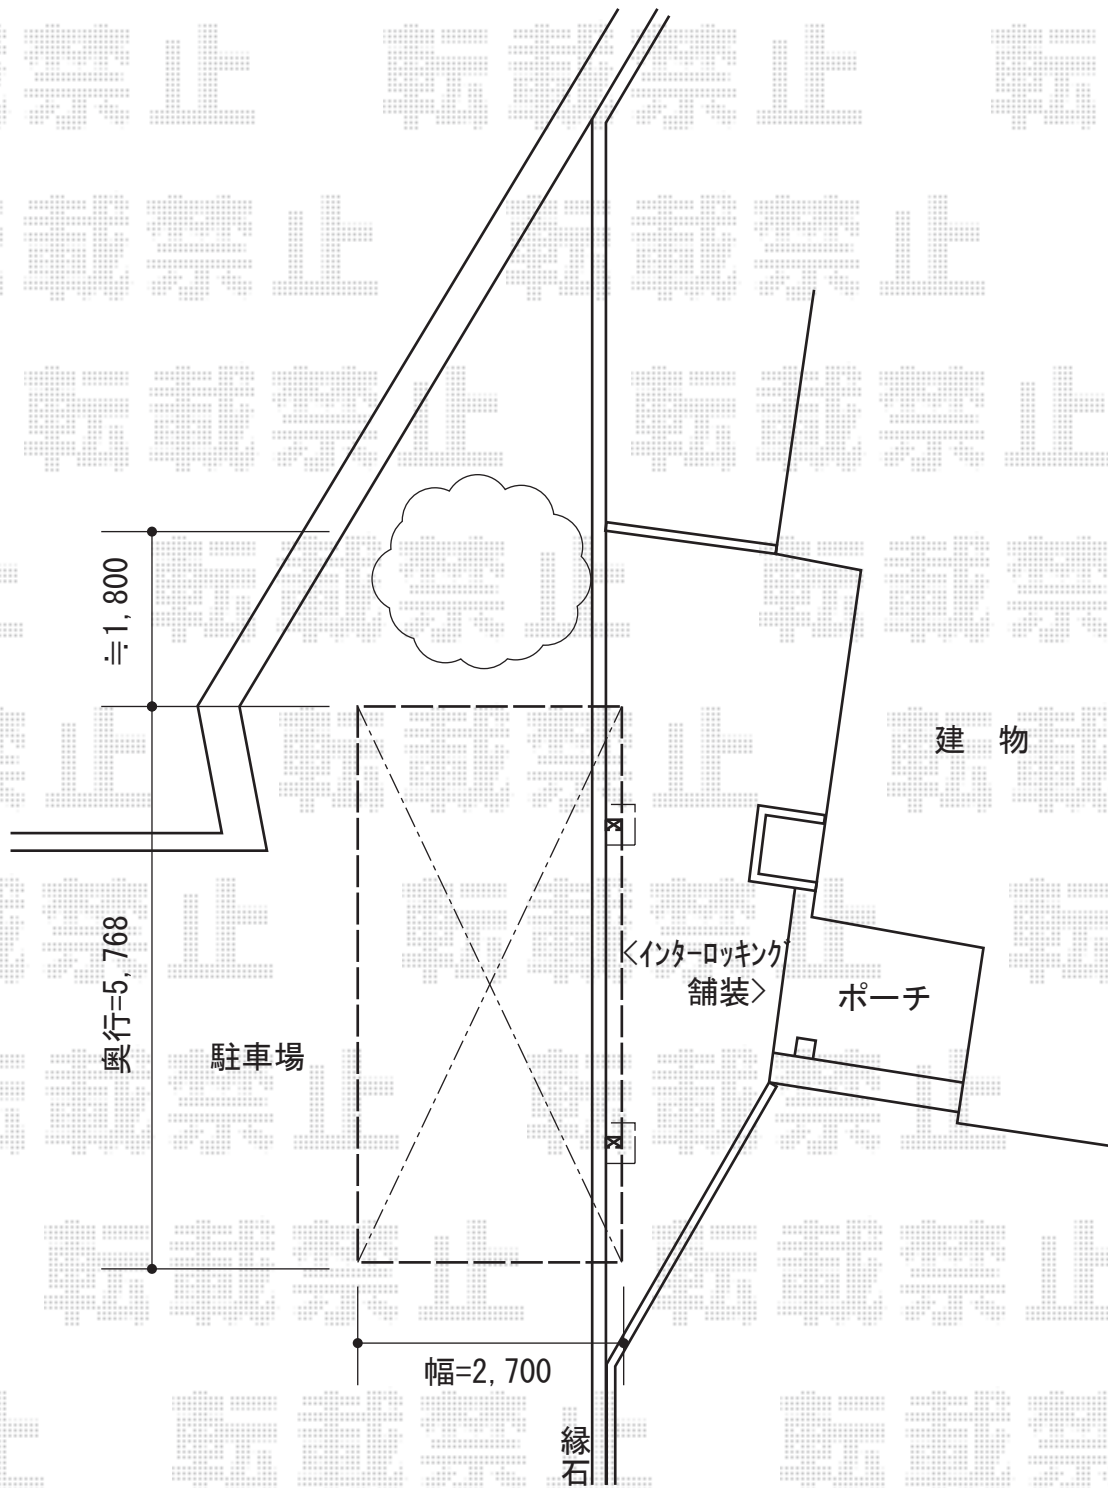

レイナポート 積雪~20cm対応

YKK AP レイナポート 積雪~20cm対応

幅=2,700mm

奥行=5,768mm

色：プラチナステン

屋根材：ポリカーボネート（アースブルー）

柱仕様：ハイルーフ柱仕様（有効高 約2,355mm）

現場状況や作図制限により概略図の内容と多少の違いが生じることがございます。
施工時は、現場優先とさせて頂きたく思いますので、お立会い頂き、
最終のご指示のほど、何卒、宜しくお願い致します。