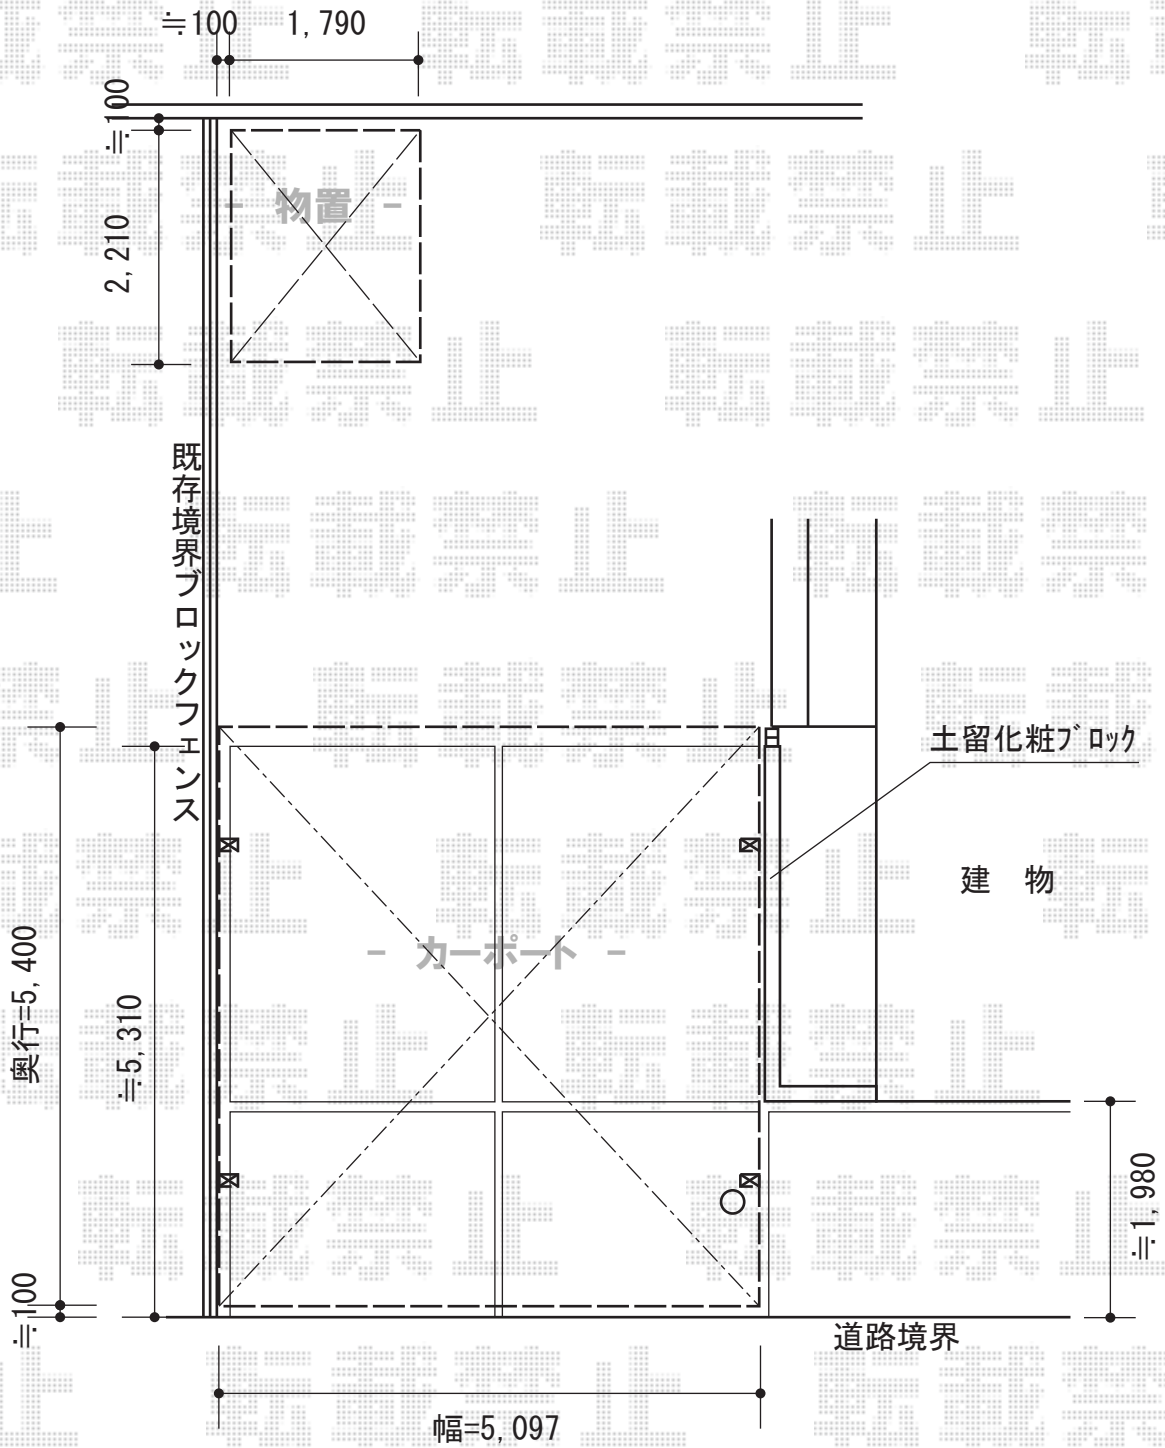

レイナツインポート 積雪~20cm対応

YKK AP レイナツインポート 積雪~20cm対応
 幅=5,097mm
 奥行=5,400mm
 色：ホワイト
 屋根材：熱線遮断ポリカーボネート（アースブルーマット調）
 柱仕様：ハイルーフ柱仕様（有効高 約2,355mm）

稲葉物置 NXN-40S ネクスタ 一般型 2210×1790×2020
 間口=2,210mm
 奥行=1,790mm
 高さ=2,020mm
 色：シャイニーラベンダー
 屋根タイプ：標準型
 耐荷重タイプ：一般型
 オプション：雨樋 ¥4,100