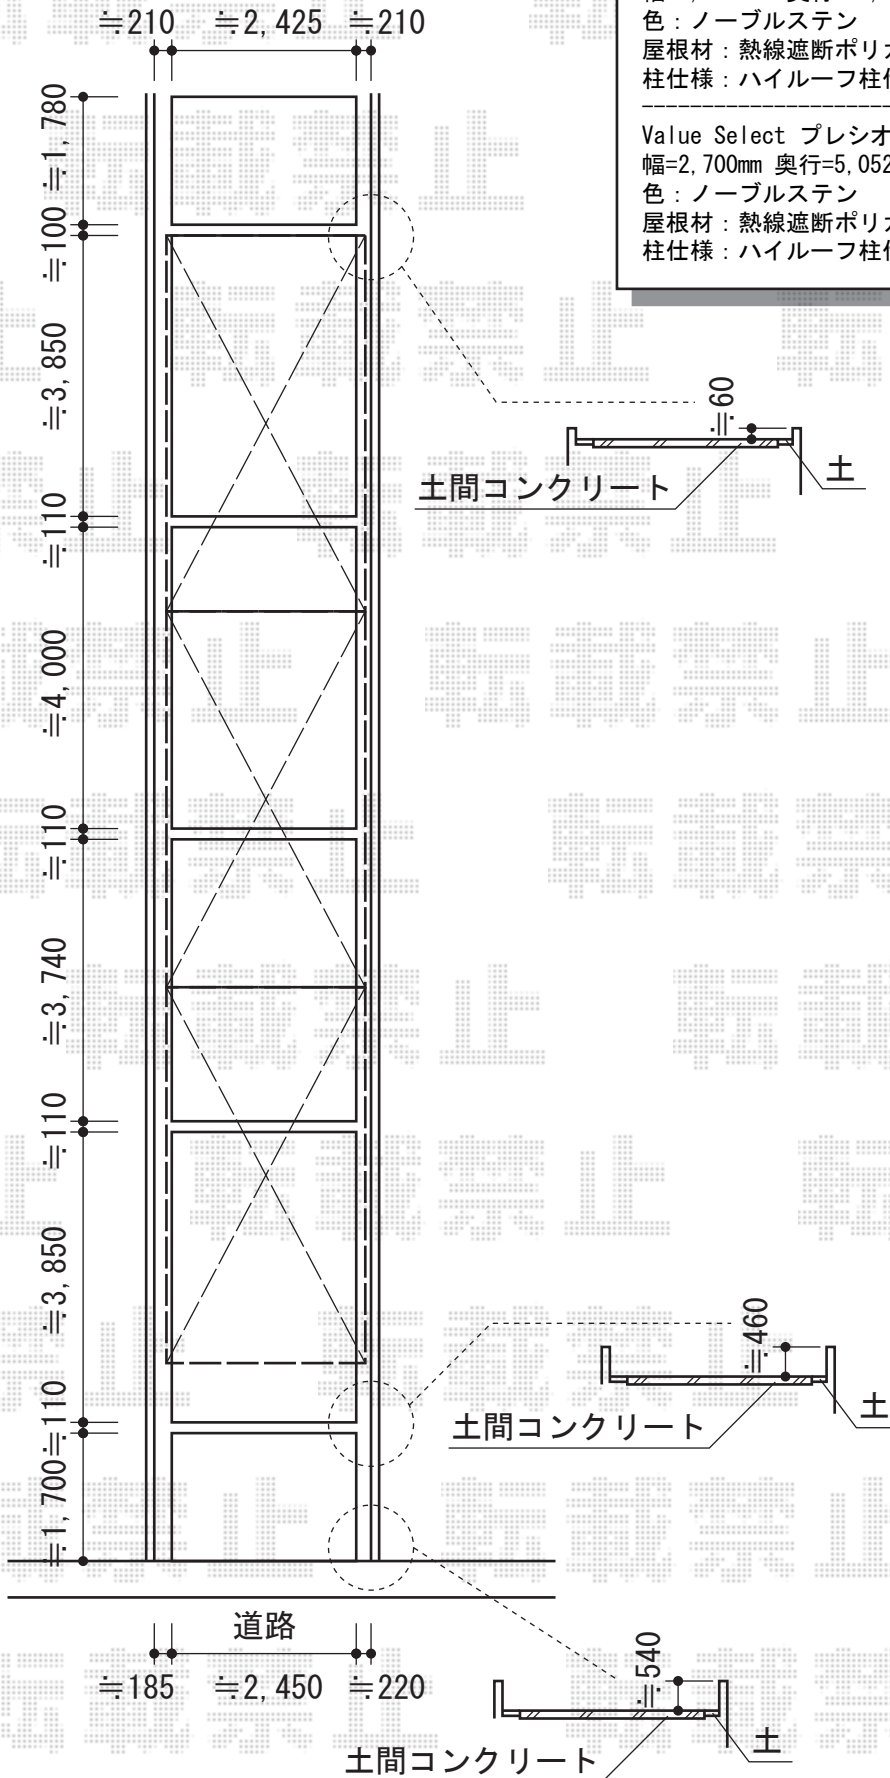

プレシオSPORT 縦連棟 積雪～20cm対応

Value Select プレシオSPORT 縦連棟 積雪～20cm対応

幅=2,700mm 奥行=10,064mm

色：ノーブルステン

屋根材：熱線遮断ポリカーボネート（スカイブルーマット調）

柱仕様：ハイルーフ柱仕様（有効高 約2,250mm）

Value Select プレシオSPORT たて連棟用セット

幅=2,700mm 奥行=5,052mm

色：ノーブルステン

屋根材：熱線遮断ポリカーボネート（スカイブルーマット調）

柱仕様：ハイルーフ柱仕様（有効高 約2,250mm）

現場状況や作図制限により概略図の内容と多少の違いが生じることがございます。
 施工時は、現場優先とさせて頂きたく思いますので、お立会い頂き、
 最終のご指示のほど、何卒、宜しくお願い致します。

EX-SHOP
 HTTP://WWW.EX-SHOP.NET

担当：岡本

全ての著作権は、エクスショップに帰属します。当社とのお取引目的外の使用・複製・転載禁止となっております。