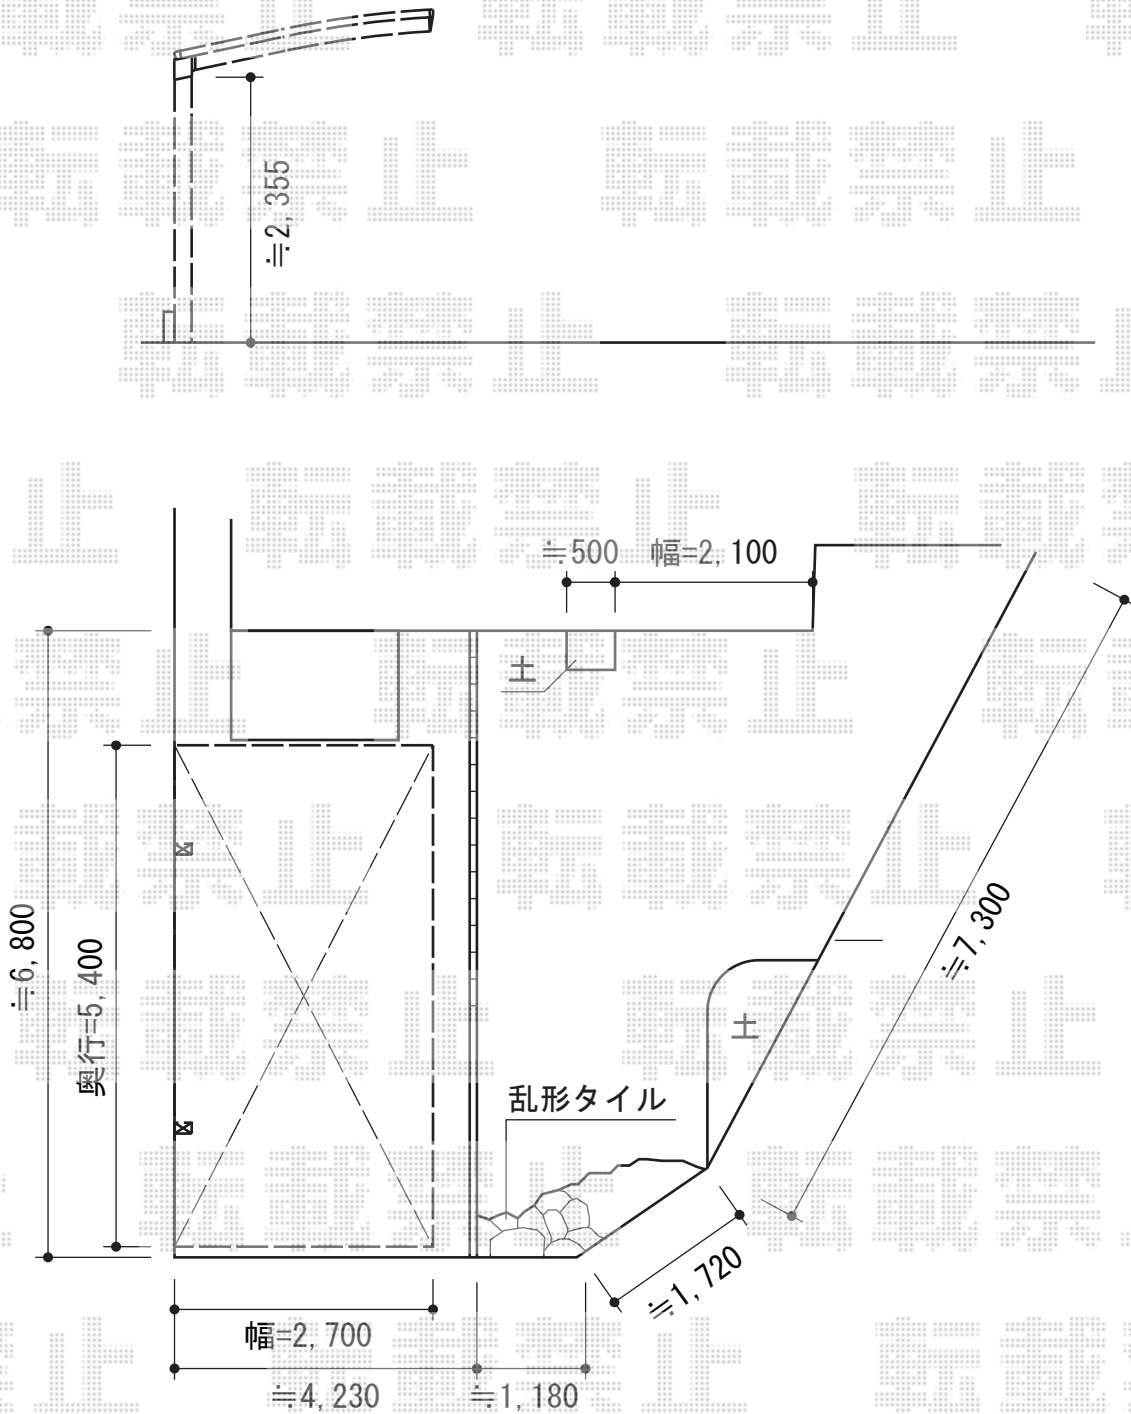

# レイナポート 積雪~20cm対応

YKK AP レイナポート 積雪~20cm対応  
幅=2,700mm  
奥行=5,400mm  
色：プラチナステン  
屋根材：熱線遮断ポリカーボネート(トーマイマット)  
柱仕様：ハイルーフ柱仕様(有効高 約2,355mm)

現場状況や作図制限により概略図の内容と多少の違いが生じることがございます。  
施工時は、現場優先とさせて頂きたく思いますので、お立会い頂き、  
最終のご指示のほど、何卒、宜しくお願い致します。