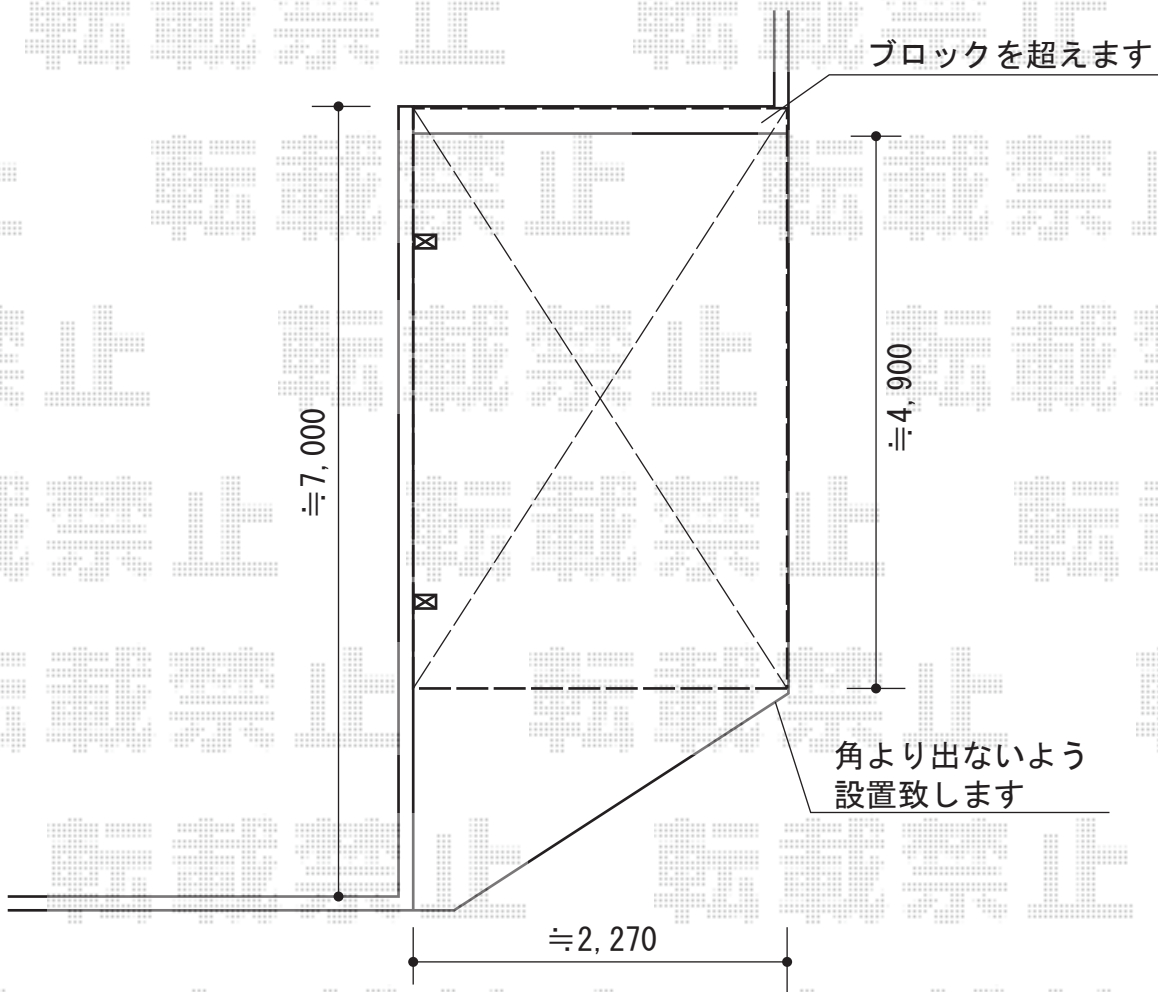

レイナポート 積雪～20cm対応

YKK AP レイナポート 積雪～20cm対応

幅=2,400mm

奥行=5,052mm

色：ブラウン

屋根材：熱線遮断ポリカーボネート(トーマイマツト)

柱仕様：標準柱仕様(有効高 約2,000mm)

現場状況や作図制限により概略図の内容と多少の違いが生じることがございます。
施工時は、現場優先とさせて頂きたく思いますので、お立会い頂き、
最終のご指示のほど、何卒、宜しくお願い致します。