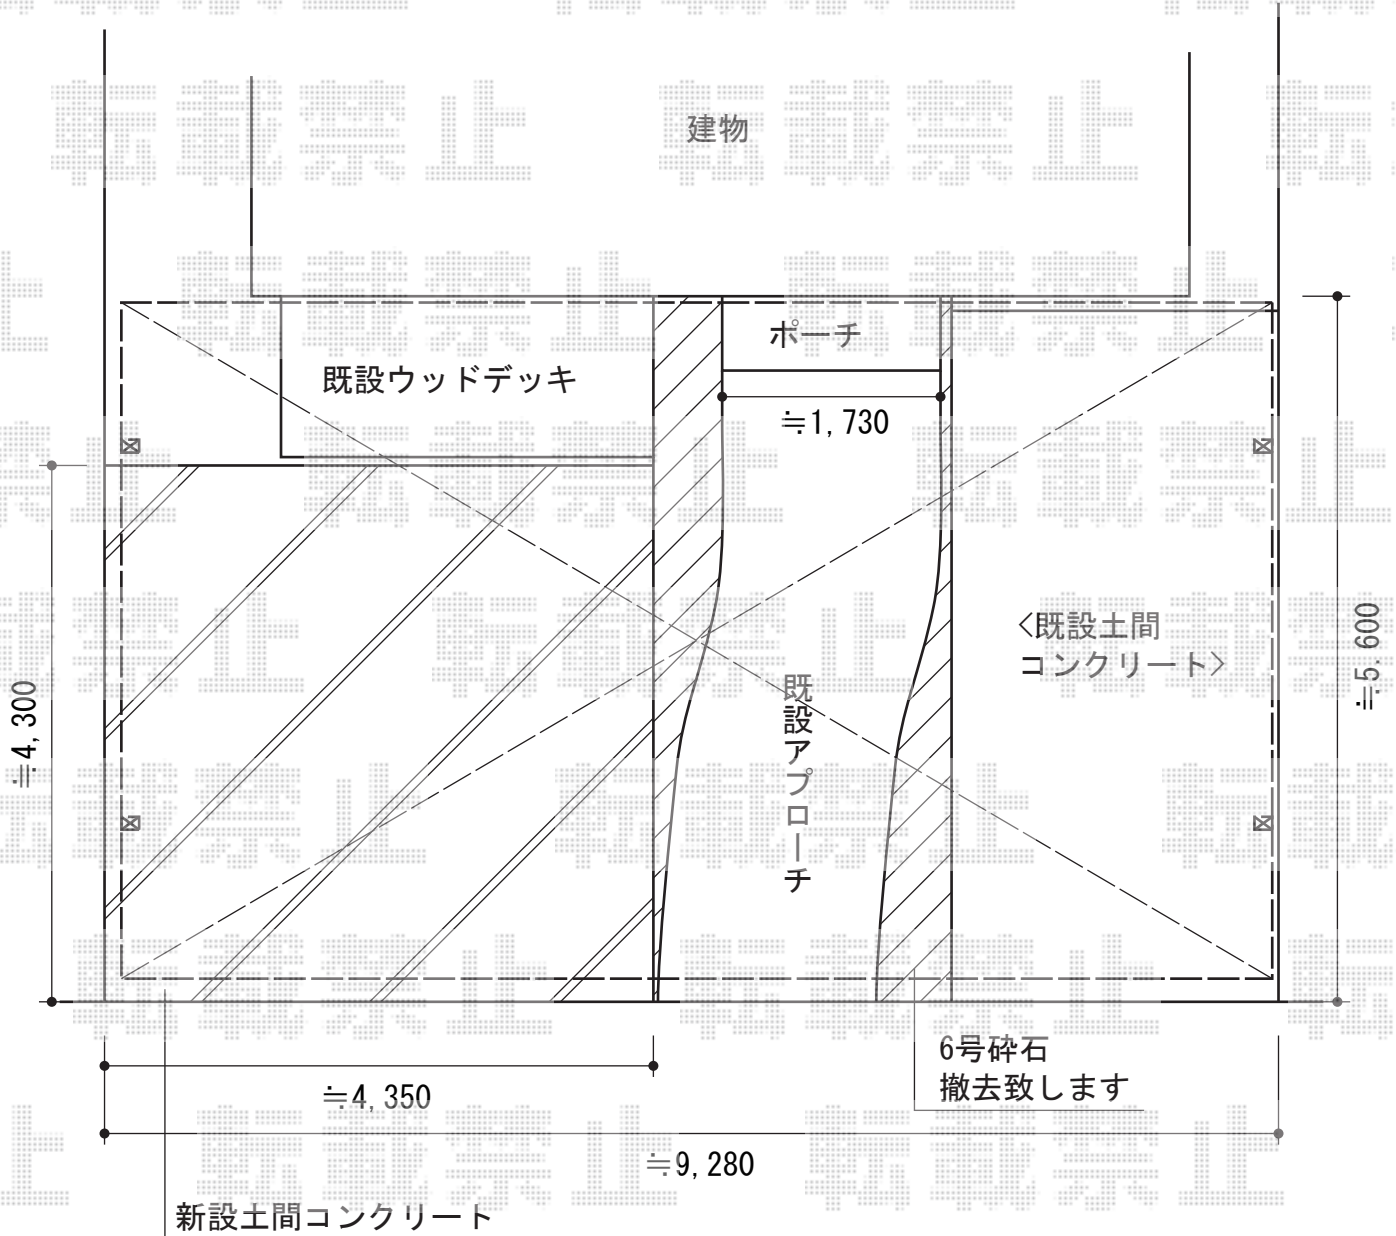

M.シェード 基本タイプ ワイド 積雪～20cm対応

三協立山アルミ M.シェード 基本タイプ ワイド 積雪～20cm対応
 幅=9,155mm
 奥行=5,422mm
 色：サンシルバー
 屋根材：ポリカーボネート（クリア）
 柱仕様：H30（有効高 約3,000mm）

現場状況や作図制限により概略図の内容と多少の違いが生じることがございます。
 施工時は、現場優先とさせて頂きたく思いますので、お立会い頂き、
 最終のご指示のほど、何卒、宜しくお願い致します。