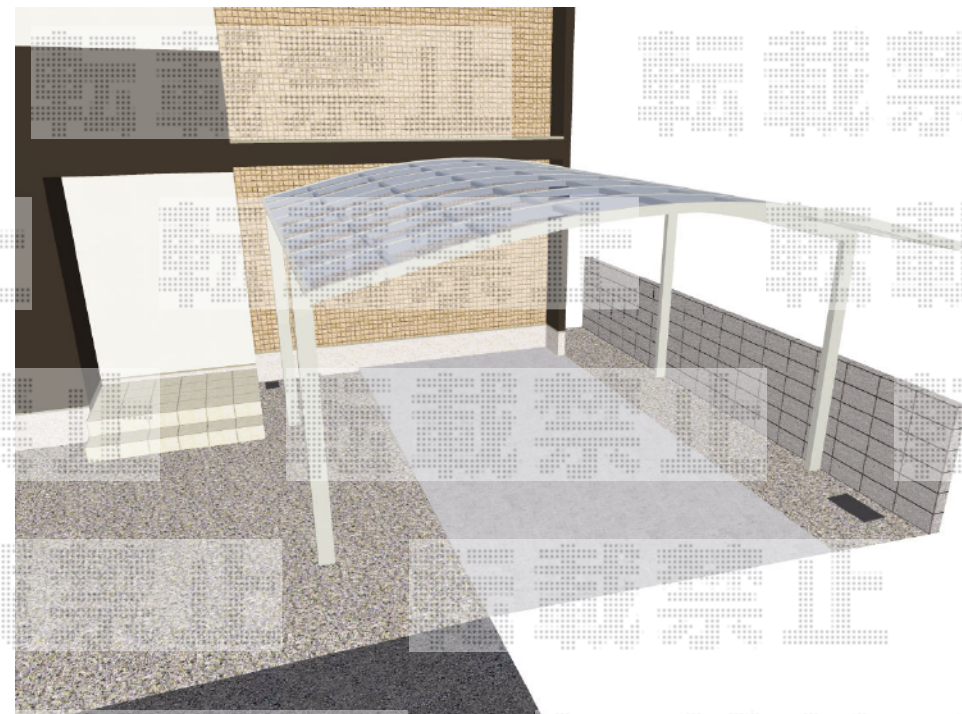

## レイナツインポート 積雪～20cm対応

YKK AP レイナツインポート 積雪～20cm対応  
幅=5,097mm  
奥行=5,400mm  
色：プラチナステン  
屋根材：ポリカーボネート（アースブルー）  
柱仕様：ハイルーフ柱仕様（有効高 約2,355mm）

現場状況や作図制限により概略図の内容と多少の違いが生じることがございます。  
施工時は、現場優先とさせて頂きたく思いますので、お立会い頂き、  
最終のご指示のほど、何卒、宜しくお願い致します。