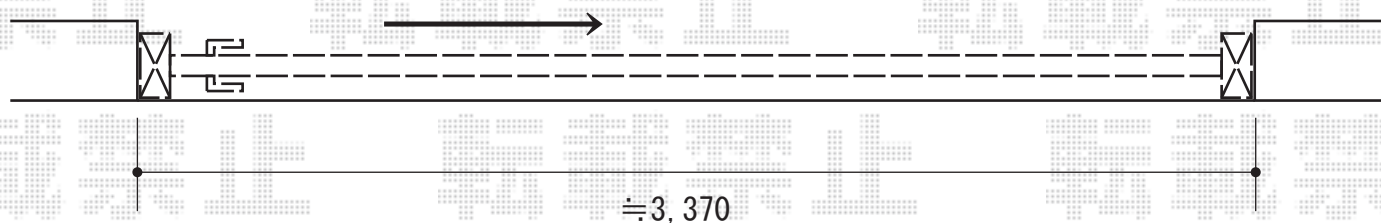

# アルシャインII PG型R Cタイプ ノンレール 片開き350S

TOEX アルシャインII PG型R  
Cタイプ ノンレール 片開き350S  
開口幅=3,292mm  
全幅=3,408mm  
たたみ幅=551mm  
高さ=1,450mm  
色：シャイングレー+柿渋  
キャスター数：3箇所  
落棒数：3本

現場状況や作図制限により概略図の内容と多少の違いが生じることがございます。  
施工時は、現場優先とさせて頂きたく思いますので、お立会い頂き、  
最終のご指示のほど、何卒、宜しくお願い致します。