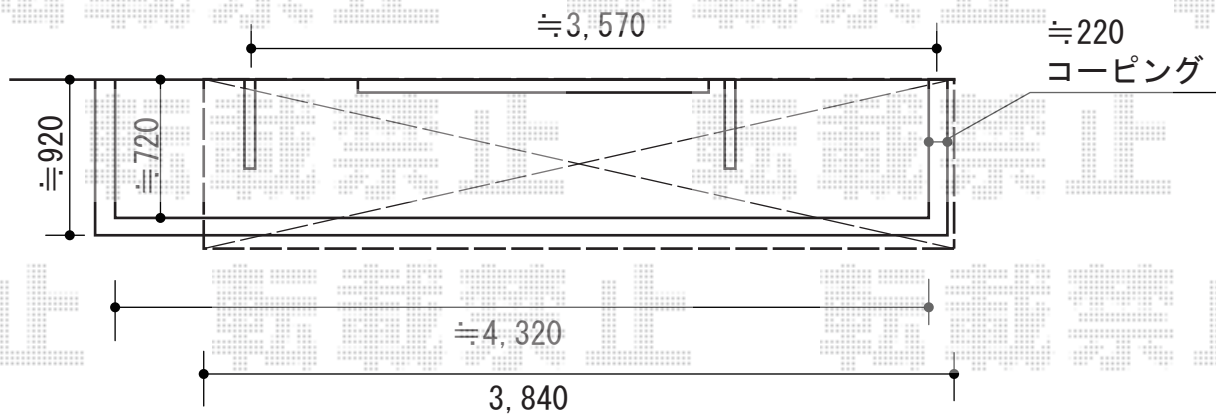

パワーアルファ RB型 屋根タイプ 単体 積雪～30cm対応

トステム パワーアルファ F型 ルーフタイプ 単体 積雪～30cm対応
間口=関東間2.0間（柱芯々3,660mm 屋根幅3,840mm）
出幅=3尺（885mm）
色：シャイングレー
屋根材：ポリカーボネート（クリアマット・すりガラス調）
柱仕様：ルーフタイプ（柱無し）
施工方法：下止め仕様

現場状況や作図制限により概略図の内容と多少の違いが生じることがございます。
施工時は、現場優先とさせて頂きたく思いますので、お立会い頂き、
最終のご指示のほど、何卒、宜しくお願い致します。