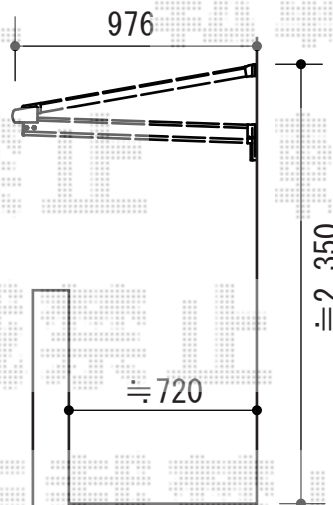

パワーアルファ RB型 屋根タイプ 単体 積雪～30cm対応

トステム パワーアルファ F型 ルーフタイプ 単体 積雪～30cm対応
間口=関東間2.0間（柱芯々3,660mm 屋根幅3,840mm）
出幅=3尺（885mm）
色：シャイングレー
屋根材：ポリカーボネート（クリアマット・すりガラス調）
柱仕様：ルーフタイプ（柱無し）
施工方法：下止め仕様

現場状況や作図制限により概略図の内容と多少の違いが生じることがございます。
施工時は、現場優先とさせて頂きたく思いますので、お立会い頂き、
最終のご指示のほど、何卒、宜しくお願い致します。