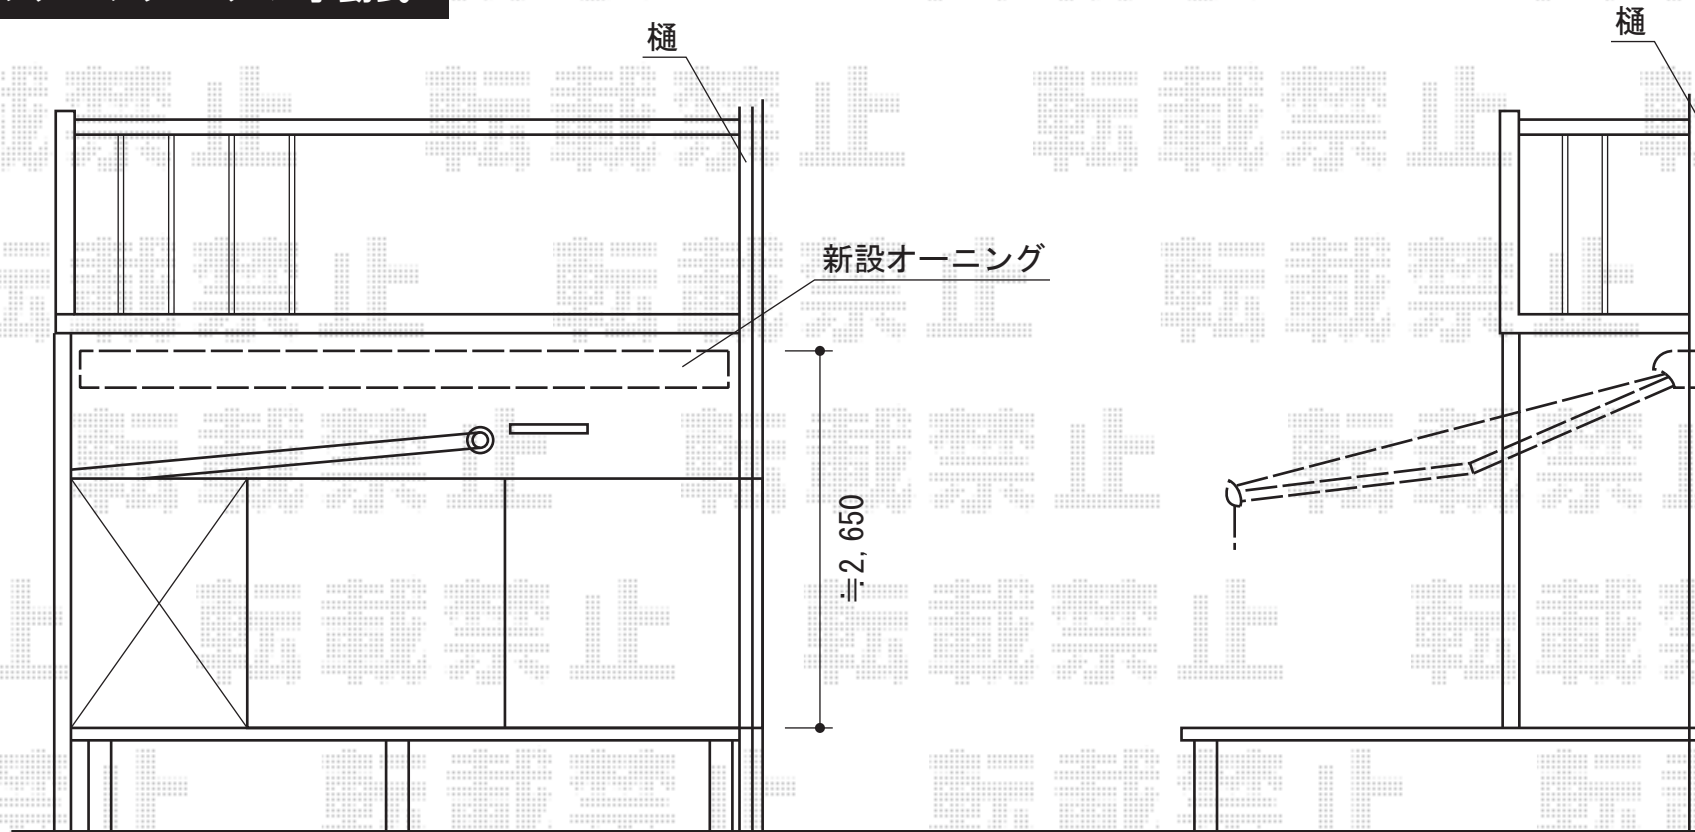

## マルキルクス フリューゲル 手動式

markilux マルキルクス フリューゲル 手動式  
間口=3,410mm  
出幅=2,500mm  
本体色：ホワイト  
キャンパス色：ハイグレードキャンパス（EG-12グレイジュ）  
駆動：手動式/外観左駆動  
クランクハンドル：長さ1400mm  
雨ケース：あり  
フリル：あり（ストレート）  
オプション：ベースプレート一式

現場状況や作図制限により概略図の内容と多少の違いが生じることがございます。  
施工時は、現場優先とさせて頂きたく思いますので、お立会い頂き、  
最終のご指示のほど、何卒、宜しくお願い致します。