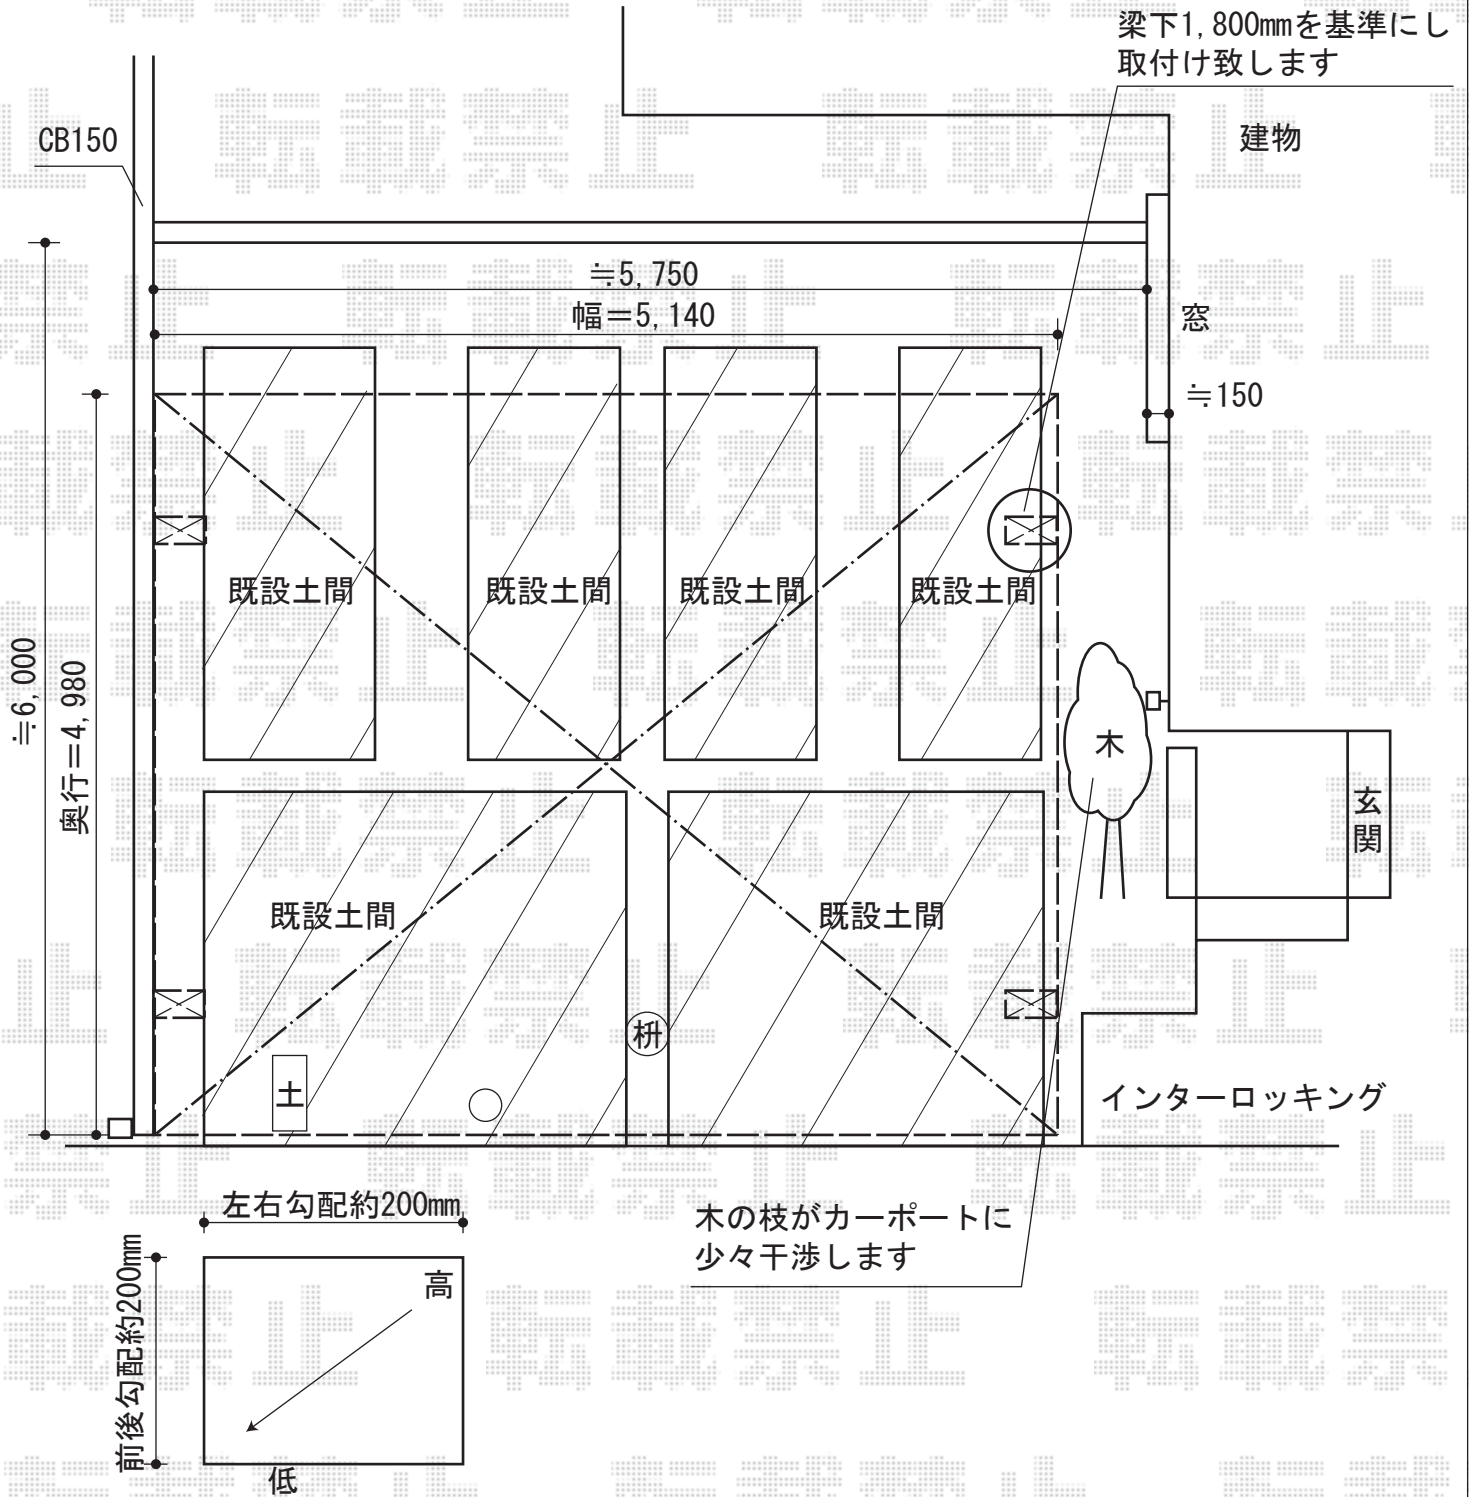

カーポート 施工概略図

トステム カーブポートシグマIII ワイド 積雪~20cm対応
 幅= 5,140mm
 奥行= 4,980mm
 色: シャイングレー
 屋根材: ポリカーボネート (ブラウン)
 柱仕様: ロング柱23仕様 (有効高 約2,300mm)

担当者	宅島
-----	----