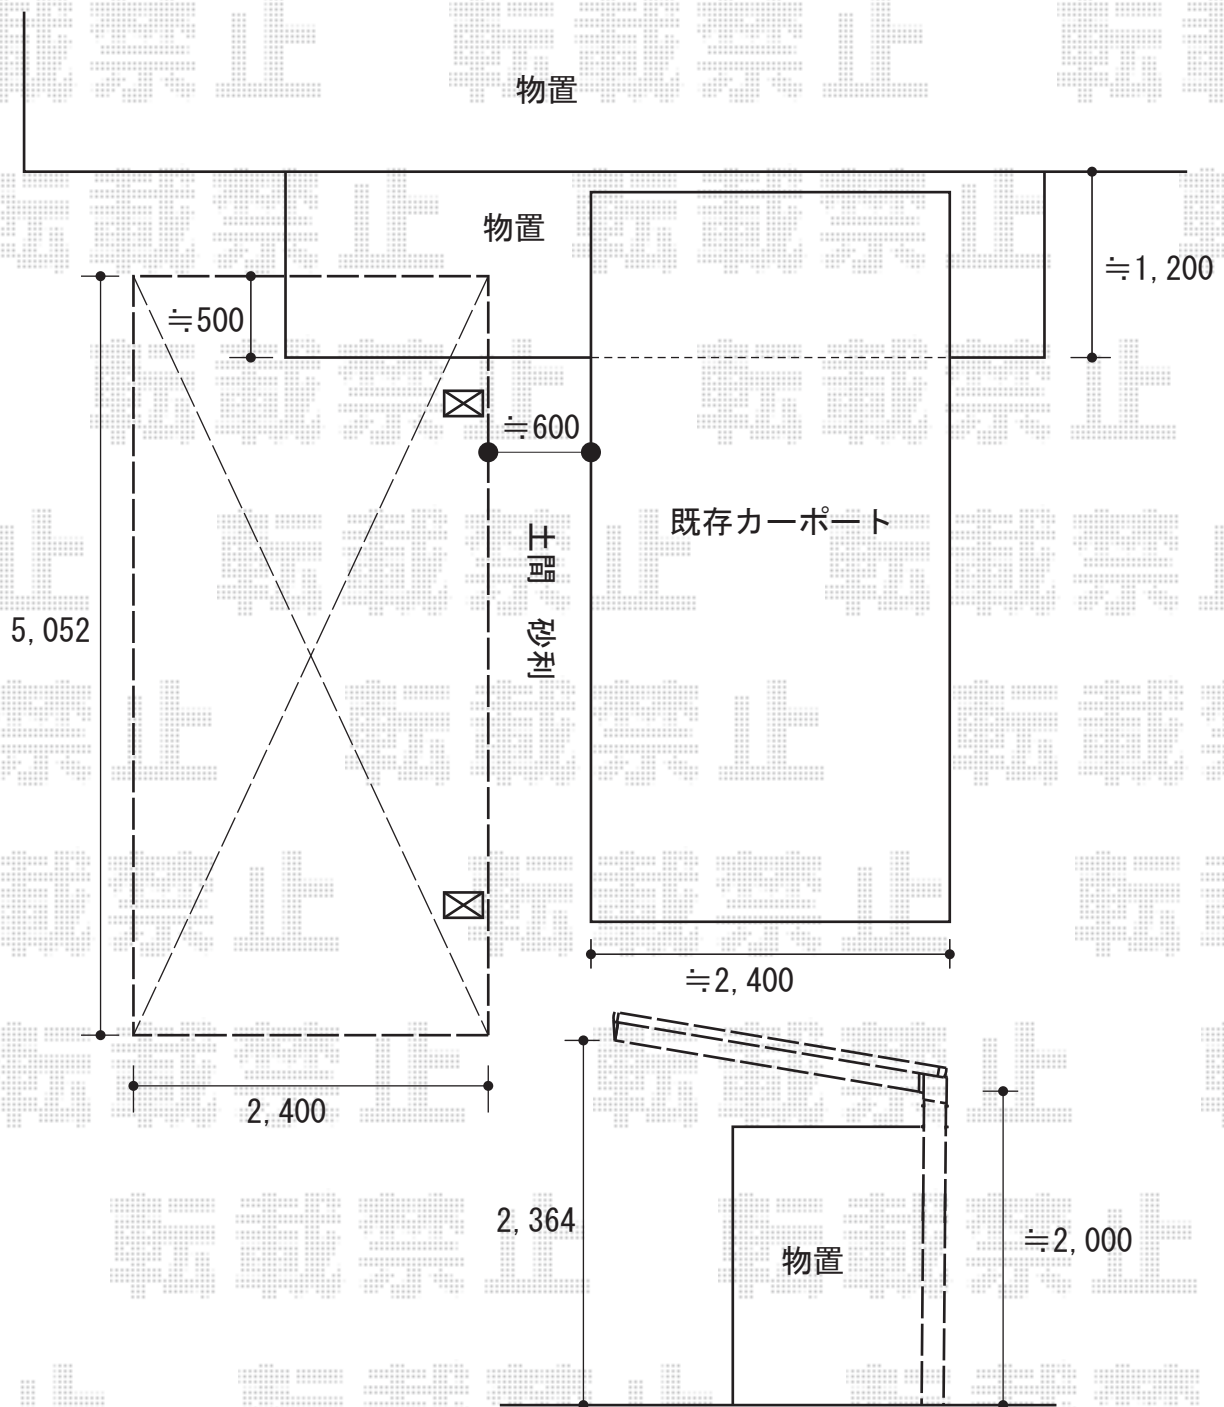

レイナポート 積雪～20cm対応

YKK AP レイナポート 積雪～20cm対応

幅=2,400mm

奥行=5,052mm

色：ブラウン

屋根材：ポリカーボネート（スモークブラウン）

柱仕様：標準柱仕様（有効高 約2,000mm）

現場状況や作図制限により概略図の内容と多少の違いが生じることがございます。
施工時は、現場優先とさせていただきますので、お立会い頂き、
最終のご指示のほど、何卒、宜しくお願い致します。