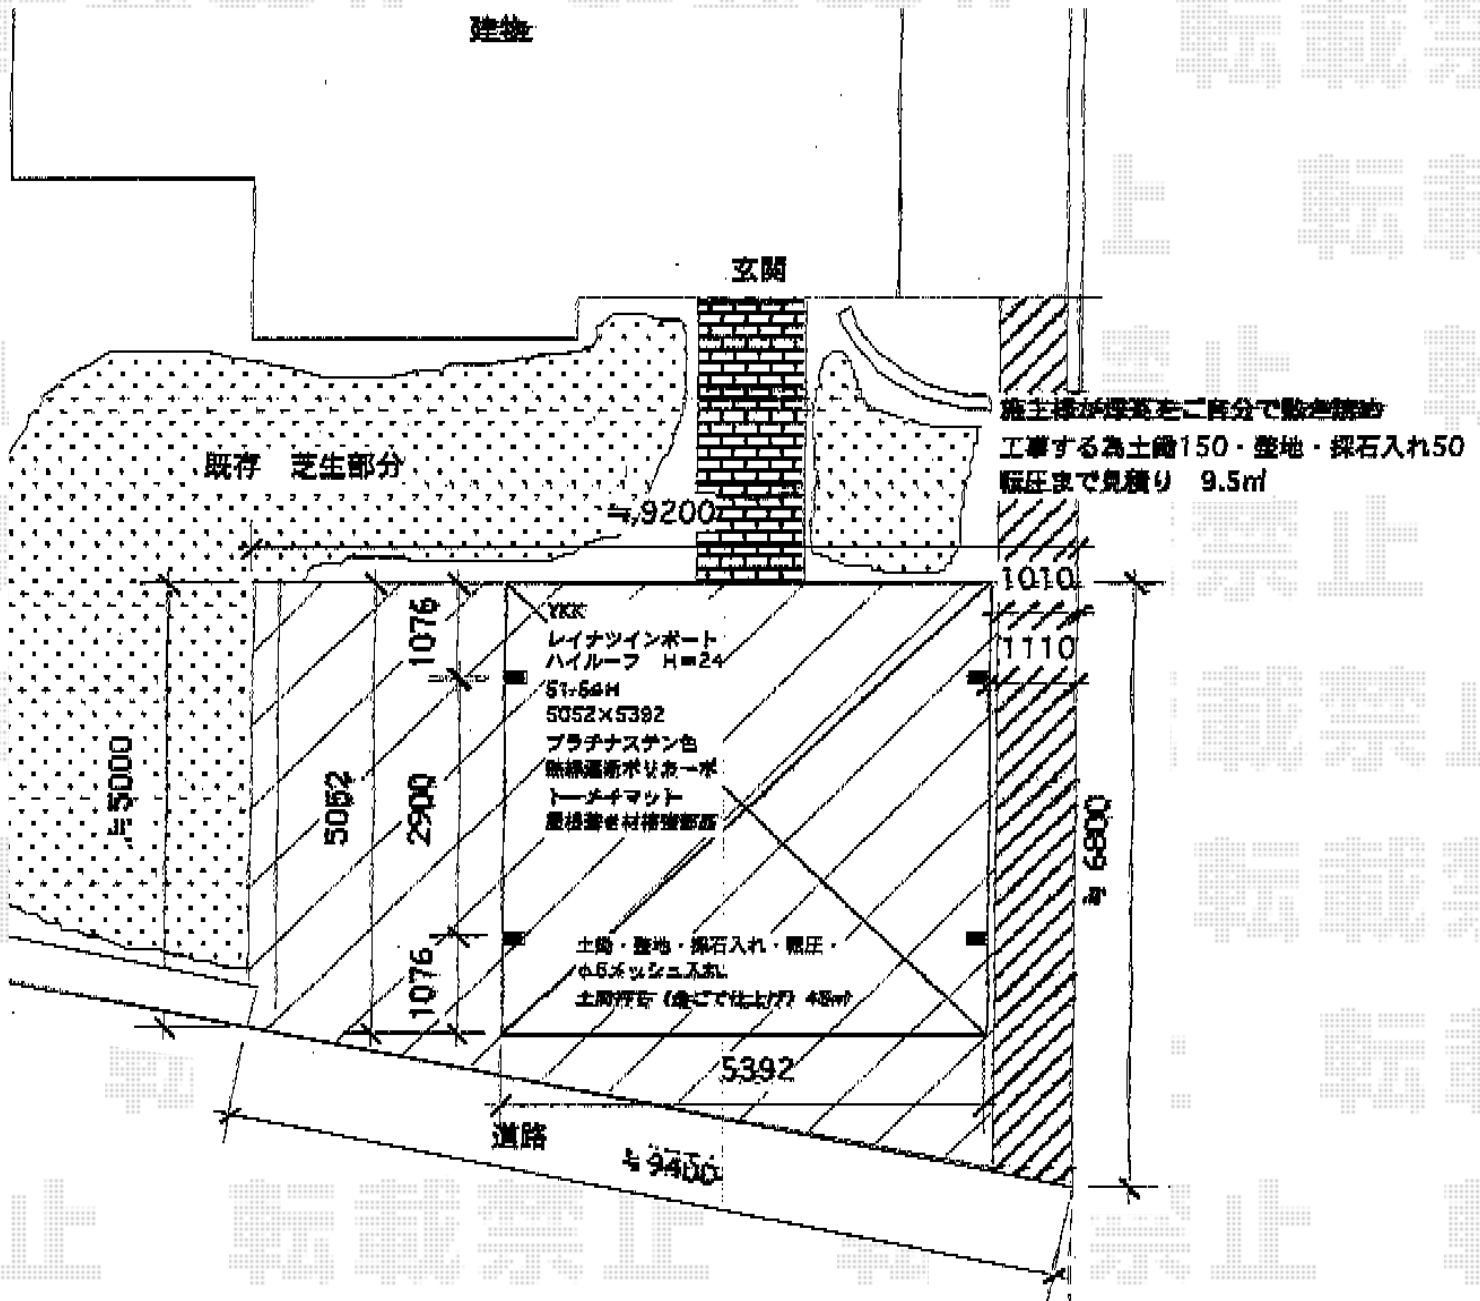

レイナツインポート 積雪～20cm対応

境界基準より約1010離して土間打ち
カーポート柱基準値となります

YKK AP レйнаツインポート 積雪～20cm対応
 幅=5,392mm
 奥行=5,052mm
 色：プラチナステン
 屋根材：熱線遮断ポリカーボネート（トーマイマット/すりガラス調）
 柱仕様：ハイルーフ柱仕様（有効高 約2,355mm）

YKK AP 屋根ふき材補強部品 2セット

現場状況や作図制限により概略図の内容と多少の違いが生じることがございます。
 施工時は、現場優先とさせて頂きたく思いますので、お立会い頂き、
 最終のご指示のほど、何卒、宜しくお願い致します。