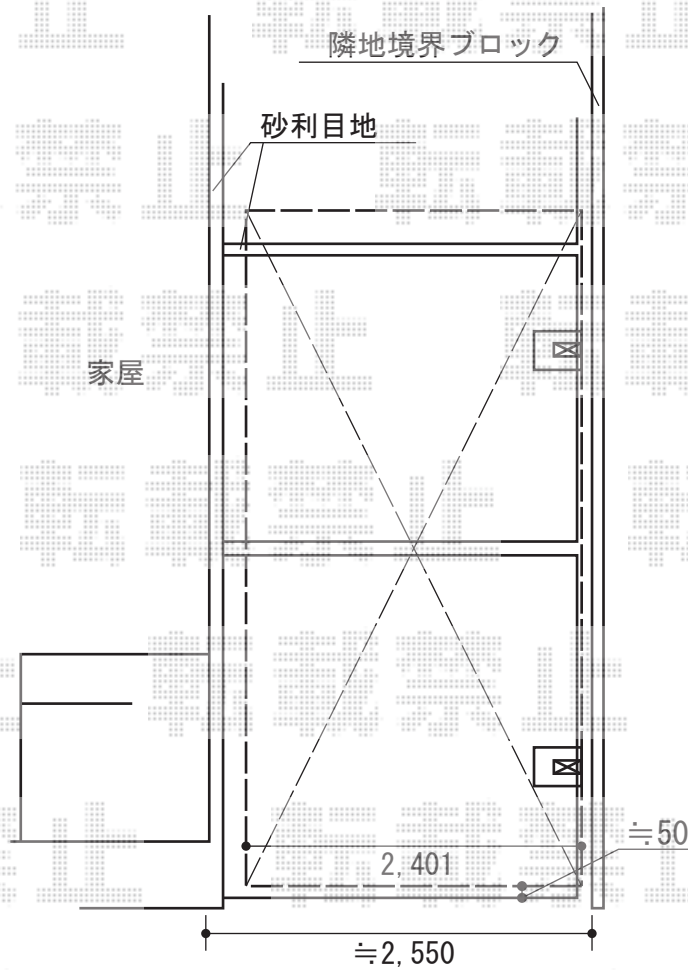

# カーブポートシグマIII 積雪～20cm対応

トステム カーブポートシグマIII 積雪～20cm対応

幅=2,401mm

奥行=4,980mm

色：シャイングレー

屋根材：熱線吸収アクアポリカーボネート（ライトブルー）

柱仕様：ロング柱23仕様（有効高 約2,300mm）

トステム カーブポートシグマIII 着脱式サポート

柱仕様：ロング柱23仕様

色：シャイングレー

数量：2本

現場状況や作図制限により概略図の内容と多少の違いが生じることがございます。  
施工時は、現場優先とさせて頂きたく思いますので、お立会い頂き、  
最終のご指示のほど、何卒、宜しくお願い致します。

EX-SHOP  
HTTP://WWW.EX-SHOP.NET

担当：西村

全ての著作権は、エクスショップに帰属します。当社とのお取引目的外の使用・複製・転載禁止となっております。