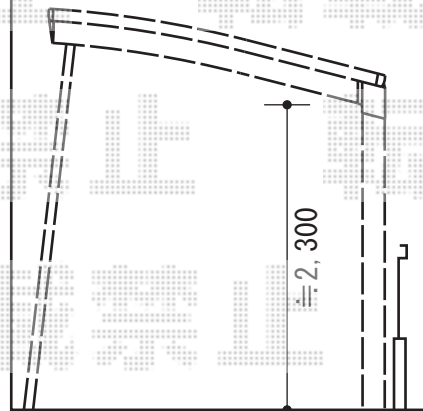

# カーブポートシグマIII 積雪～20cm対応

トステム カーブポートシグマIII 積雪～20cm対応

幅=2,401mm

奥行=4,980mm

色：シャイングレー

屋根材：熱線吸収アクアポリカーボネート（ライトブルー）

柱仕様：ロング柱23仕様（有効高 約2,300mm）

トステム カーブポートシグマIII 着脱式サポート

柱仕様：ロング柱23仕様

色：シャイングレー

数量：2本

現場状況や作図制限により概略図の内容と多少の違いが生じることがございます。  
施工時は、現場優先とさせて頂きたく思いますので、お立会い頂き、  
最終のご指示のほど、何卒、宜しくお願い致します。

EX-SHOP  
HTTP://WWW.EX-SHOP.NET

担当：西村

全ての著作権は、エクスショップに帰属します。当社とのお取引目的外の使用・複製・転載禁止となっております。