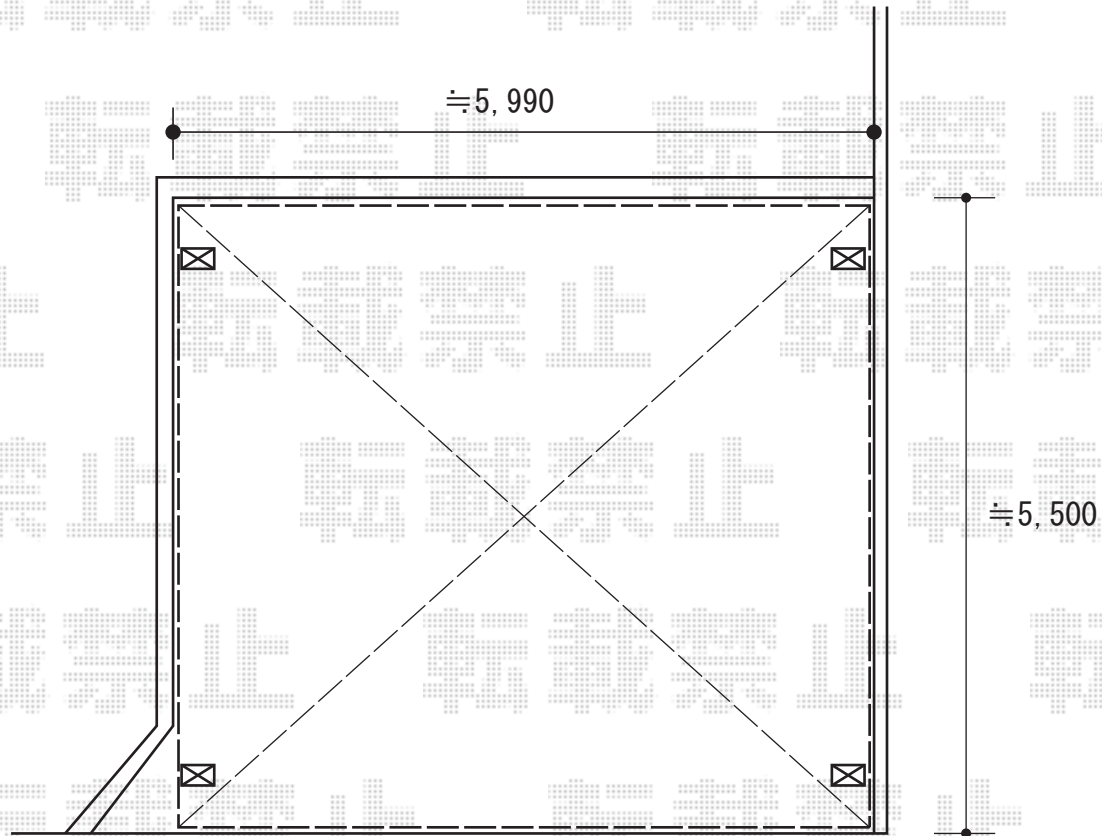

レイナツインポート 積雪～20cm対応

YKK AP レйнаツインポート 積雪～20cm対応

幅=5,983mm

奥行=5,400mm

色：プラチナステン

屋根材：熱線遮断ポリカーボネート（アースブルーマット調）

柱仕様：ハイルーフ柱仕様（有効高 約2,355mm）

現場状況や作図制限により概略図の内容と多少の違いが生じることがございます。
施工時は、現場優先とさせて頂きたく思いますので、お立会い頂き、
最終のご指示のほど、何卒、宜しくお願い致します。