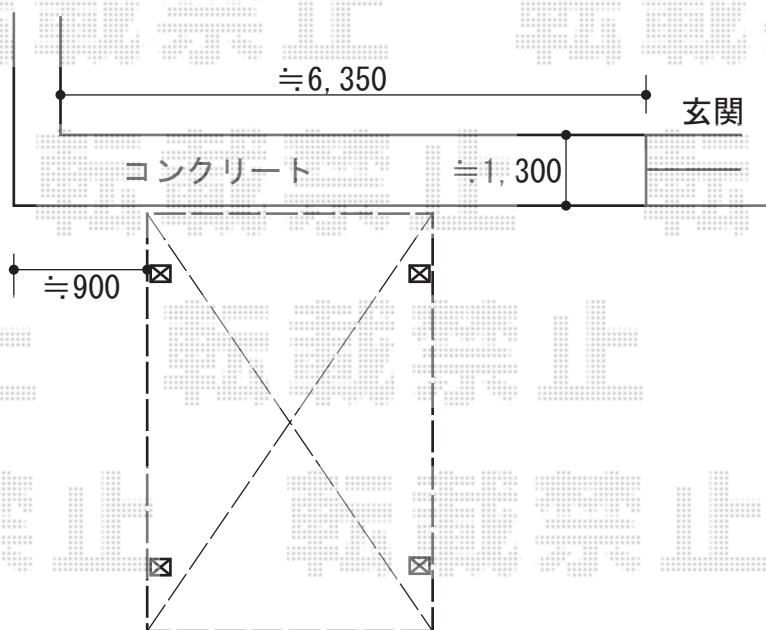

カーブポートシグマIII ワイド 積雪～30cm対応

トステム カーブポートシグマIII ワイド 積雪～30cm対応  
幅=3,625mm  
奥行=4,980mm  
色：ブラック  
屋根材：ポリカーボネート（ブルースモーク）  
柱仕様：ロング柱23仕様（有効高 約2,300mm）

現場状況や作図制限により概略図の内容と多少の違いが生じることがございます。  
施工時は、現場優先とさせて頂きたく思いますので、お立会い頂き、  
最終のご指示のほど、何卒、宜しくお願い致します。