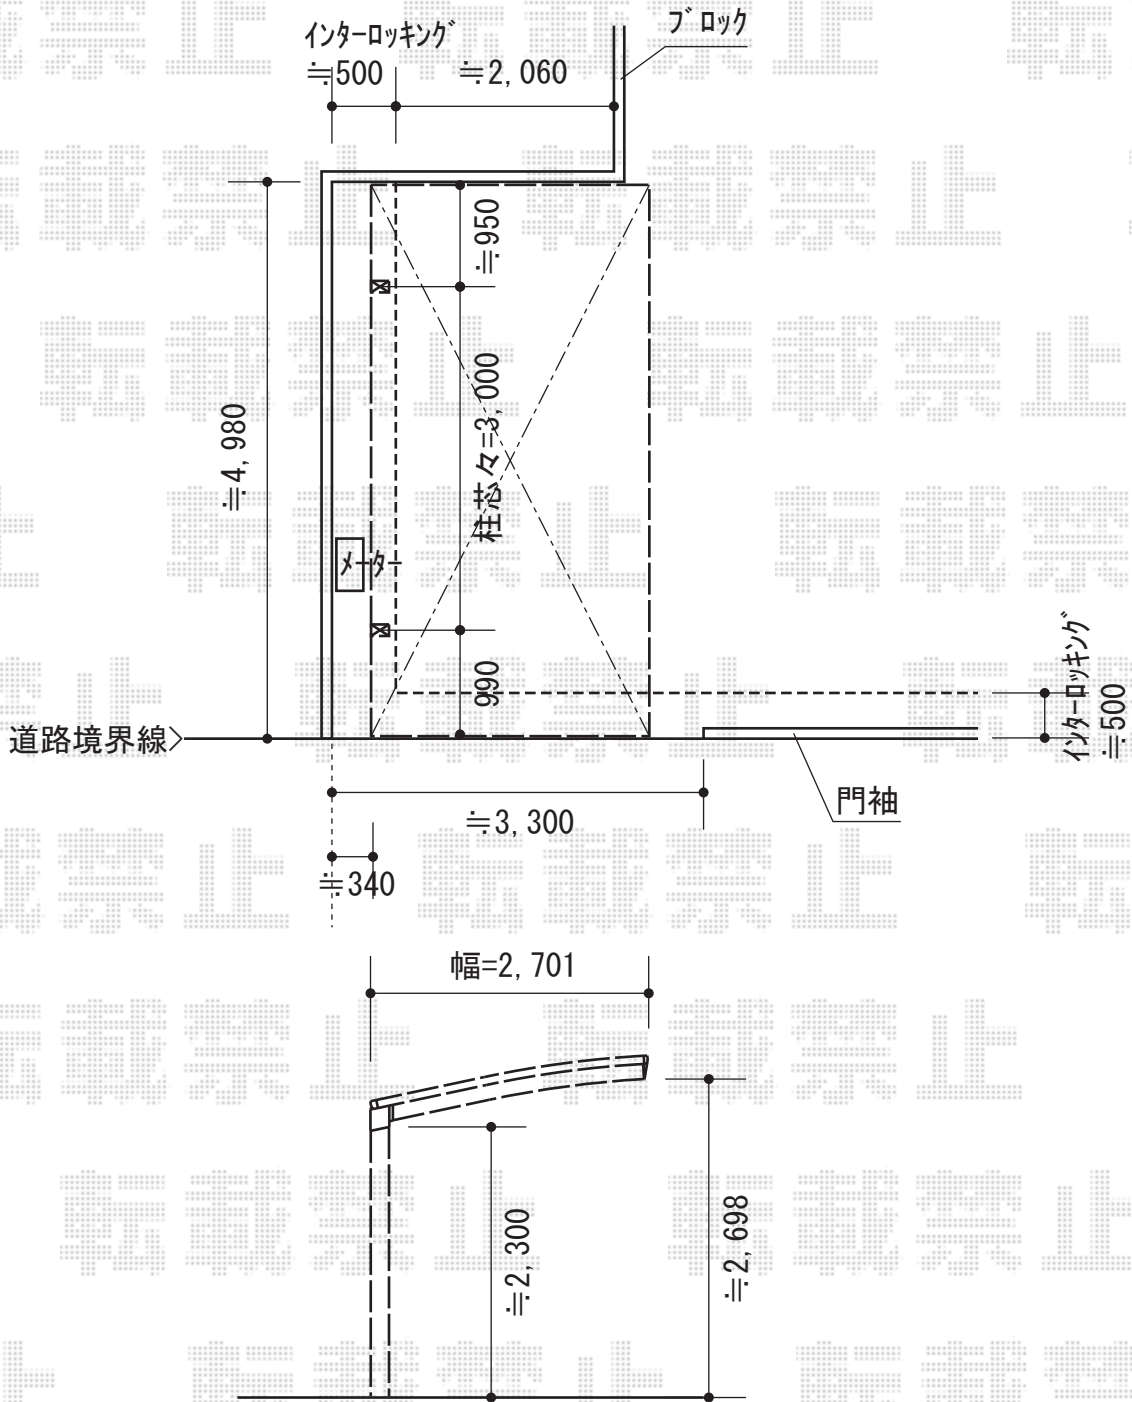

カーブポートシグマIII 積雪～30cm対応

トステム カーブポートシグマIII 積雪～30cm対応
 幅=2,701mm
 奥行=4,980mm
 色：ブラック
 屋根材：ポリカーボネート（ブルースモーク）
 柱仕様：ロング柱23

現場状況や作図制限により概略図の内容と多少の違いが生じることがございます。
 施工時は、現場優先とさせて頂きたく思いますので、お立会い頂き、
 最終のご指示のほど、何卒、宜しくお願い致します。