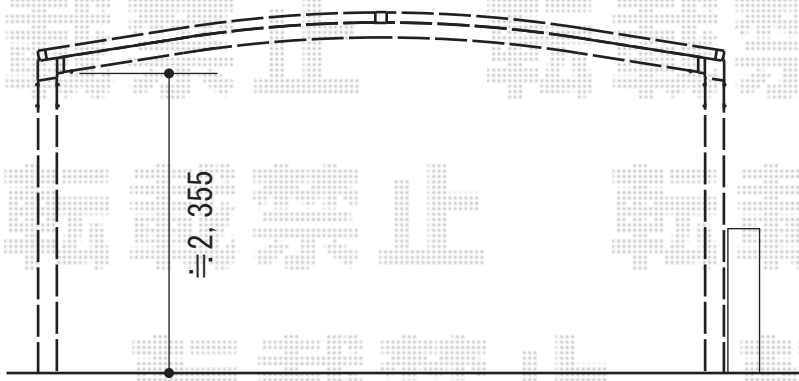

# レイナツインポート 積雪~20cm対応

YKK AP レイナツインポート 積雪~20cm対応  
幅=5,983mm  
奥行=5,052mm  
色：プラチナステン  
屋根材：ポリカーボネート（トーマイマット）  
柱仕様：ハイルーフ柱仕様（有効高 約2,355mm）

現場状況や作図制限により概略図の内容と多少の違いが生じることがございます。  
施工時は、現場優先とさせて頂きたく思いますので、お立会い頂き、  
最終のご指示のほど、何卒、宜しくお願い致します。