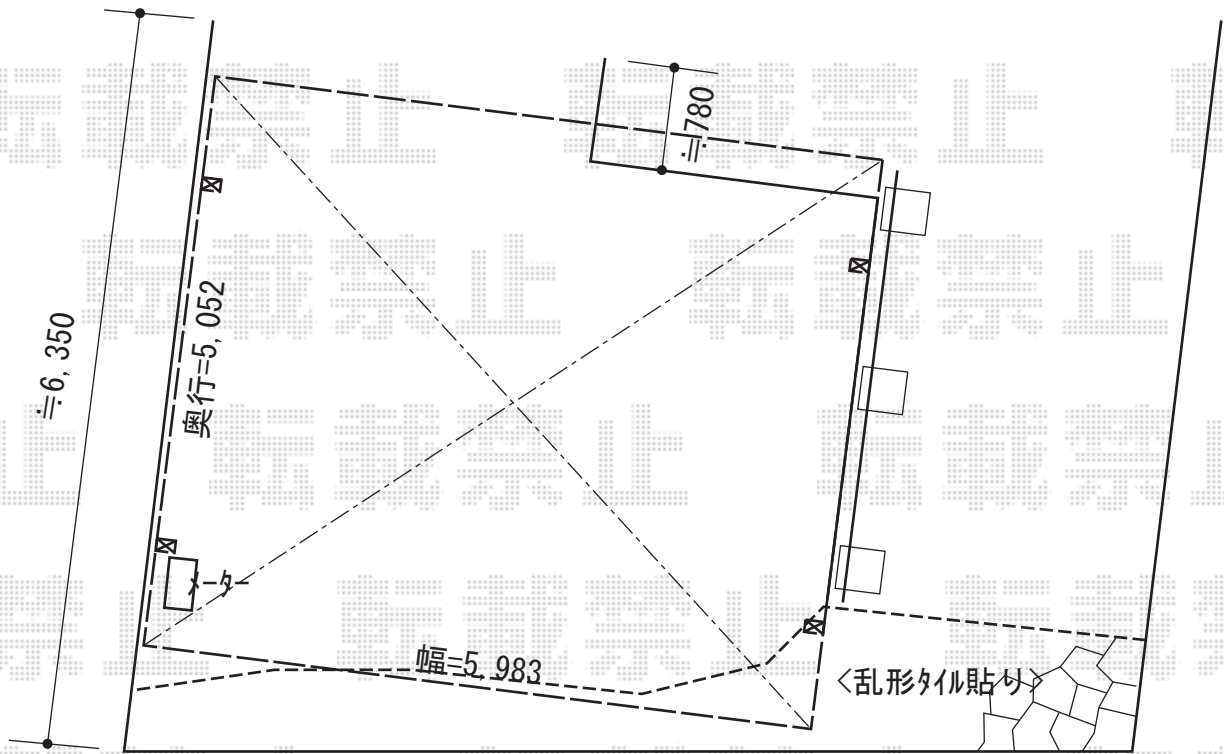

# レイナツインポート 積雪~20cm対応

YKK AP レイナツインポート 積雪~20cm対応  
幅=5,983mm  
奥行=5,052mm  
色：プラチナステン  
屋根材：ポリカーボネート（トーマイマット）  
柱仕様：ハイルーフ柱仕様（有効高 約2,355mm）

現場状況や作図制限により概略図の内容と多少の違いが生じることがございます。  
施工時は、現場優先とさせて頂きたく思いますので、お立会い頂き、  
最終のご指示のほど、何卒、宜しくお願い致します。