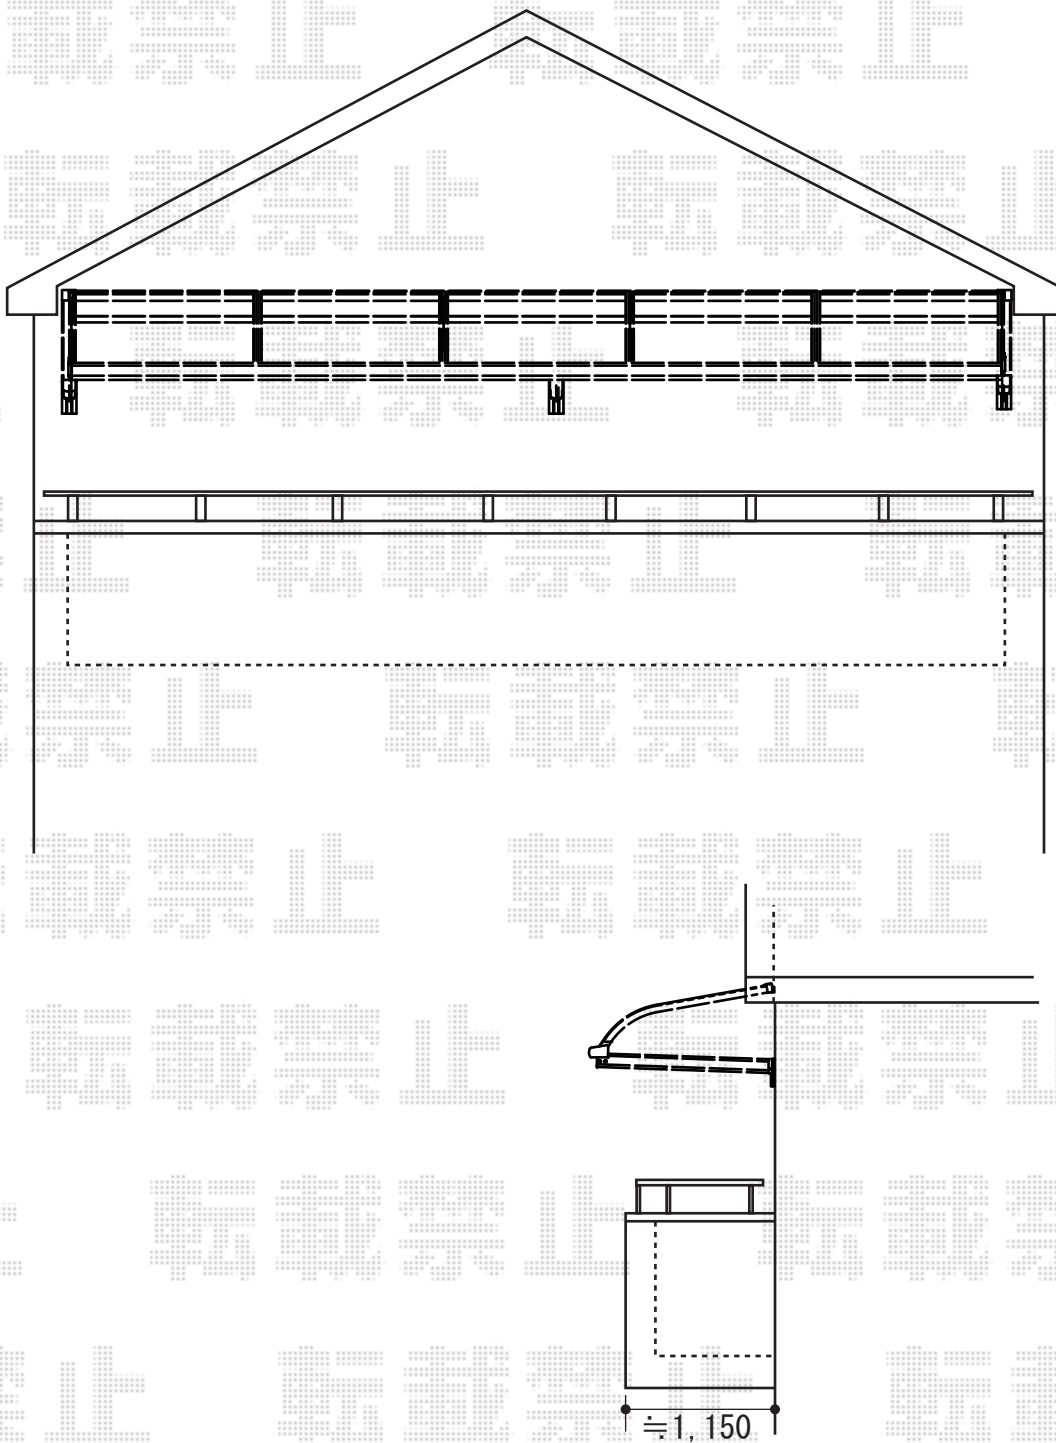

ライザーテラスII R型 ルーフタイプ 連棟 積雪～20cm対応

トステム ライザーテラスII R型 ルーフタイプ 連棟 積雪～20cm対応
間口=関東間2.0+1.5間（柱芯々6,170mm 屋根幅6,390mm）
出幅=4尺（1,185mm）
色：シャイングレー
屋根材：ポリカーボネート（ブルースモーク）
柱仕様：ルーフタイプ（柱無し）
施工方法：上止め仕様

現場状況や作図制限により概略図の内容と多少の違いが生じることがございます。
施工時は、現場優先とさせて頂きたく思いますので、お立会い頂き、
最終のご指示のほど、何卒、宜しくお願い致します。