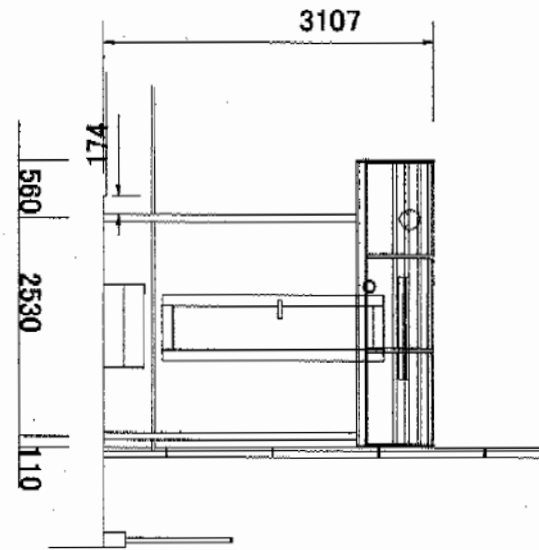

ライザーテラスII R型 テラスタイプ 単体 積雪~20cm対応

トステム ライザーテラスII R型 テラスタイプ 単体 積雪~20cm対応  
間口=関東間1.5間 (柱芯々2,530mm 屋根幅2,750mm)  
出幅=8尺 (2,385mm)  
色: シャイングレー  
屋根材: ポリカーボネート (クリアマット・すりガラス調)  
柱仕様: 柱位置固定タイプ (柱2本) ロング柱仕様  
施工方法: 下止め仕様