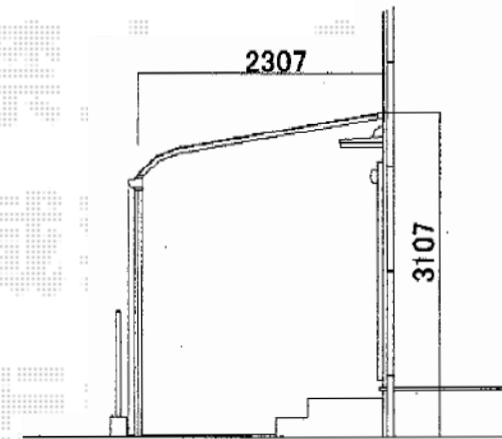

ライザーテラスII R型 テラスタイプ 単体 積雪~20cm対応

トステム ライザーテラスII R型 テラスタイプ 単体 積雪~20cm対応  
間口=関東間1.5間 (柱芯々2,530mm 屋根幅2,750mm)  
出幅=8尺 (2,385mm)  
色: シャイングレー  
屋根材: ポリカーボネート (クリアマット・すりガラス調)  
柱仕様: 柱位置固定タイプ (柱2本) ロング柱仕様  
施工方法: 下止め仕様