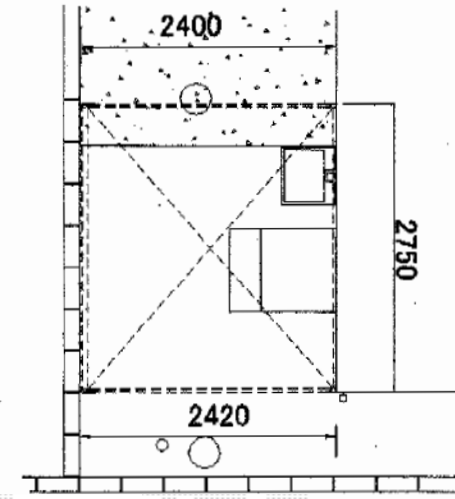

ライザーテラスII R型 テラスタイプ 単体 積雪~20cm対応

トステム ライザーテラスII R型 テラスタイプ 単体 積雪~20cm対応  
間口=関東間1.5間 (柱芯々2,530mm 屋根幅2,750mm)  
出幅=8尺 (2,385mm)  
色: シャイングレー  
屋根材: ポリカーボネート (クリアマット・すりガラス調)  
柱仕様: 柱位置固定タイプ (柱2本) ロング柱仕様  
施工方法: 下止め仕様