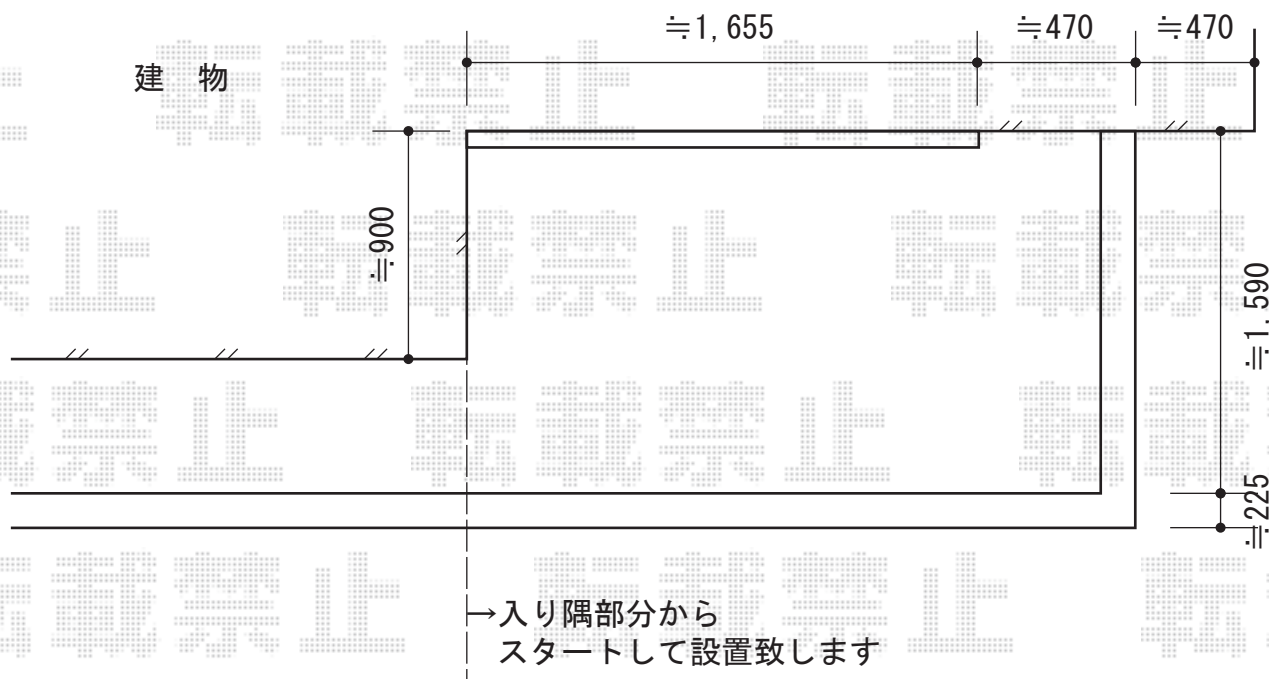

ライザーテラスII R型 屋根タイプ 単体 積雪～20cm対応

トステム ライザーテラスII R型 屋根タイプ 単体 積雪～20cm対応
間口=メートル2,000 (柱芯々1,800mm 屋根幅2,020mm)
出幅=5尺 (1,485mm)
色：シャイングレー
屋根材：ポリカーボネート (クリアマット/すりガラス調)
柱仕様：柱位置固定タイプ (柱2本)
施工方法：上止め仕様
柱固定部品仕様：中間用×2

トステム 吊り下げ物干し ワイド 2本入
色：ホワイト

現場状況や作図制限により概略図の内容と多少の違いが生じることがございます。
施工時は、現場優先とさせて頂きたく思いますので、お会い頂き、
最終のご指示のほど、何卒、宜しくお願い致します。

EX-SHOP
HTTP://WWW.EX-SHOP.NET

担当：岡本