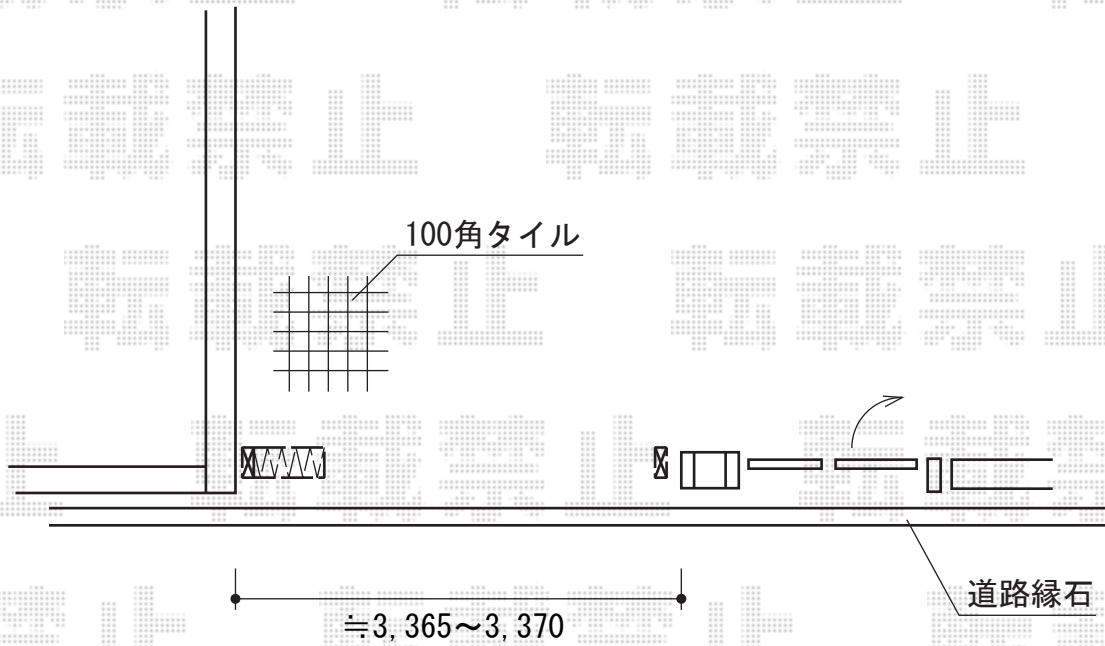

アルシャインII PG型R (ペットガード) Aタイプ ノンレール 片開き

TOEX アルシャインII PG型R(ペットガード) Aタイプ ノンレール 片開き
開口幅=3,292mm
全幅=3,408mm
たたみ幅=551mm
高さ=1,250mm
色：シャイングレー
キャスター数：3か所
落棒数：3本

現場状況や作図制限により概略図の内容と多少の違いが生じることがございます。
施工時は、現場優先とさせて頂きたく思いますので、お立会い頂き、
最終のご指示のほど、何卒、宜しくお願い致します。