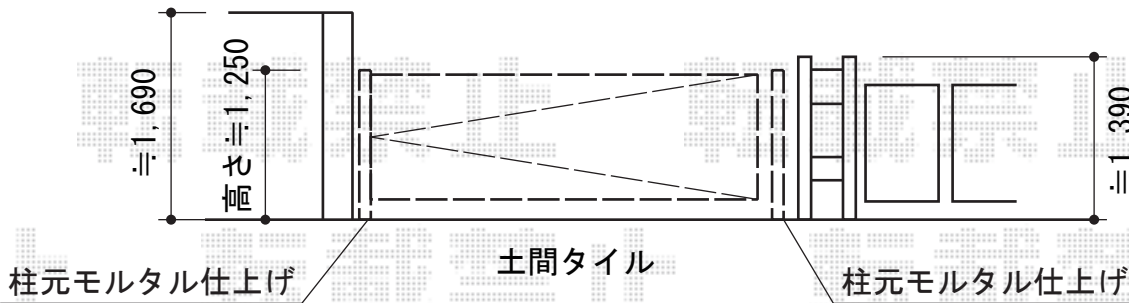

アルシャインII PG型R (ペットガード) Aタイプ ノンレール 片開き

TOEX アルシャインII PG型R(ペットガード) Aタイプ ノンレール 片開き
開口幅=3,292mm
全幅=3,408mm
たたみ幅=551mm
高さ=1,250mm
色：シャイングレー
キャスター数：3か所
落棒数：3本

現場状況や作図制限により概略図の内容と多少の違いが生じることがございます。
施工時は、現場優先とさせて頂きたく思いますので、お立会い頂き、
最終のご指示のほど、何卒、宜しくお願い致します。