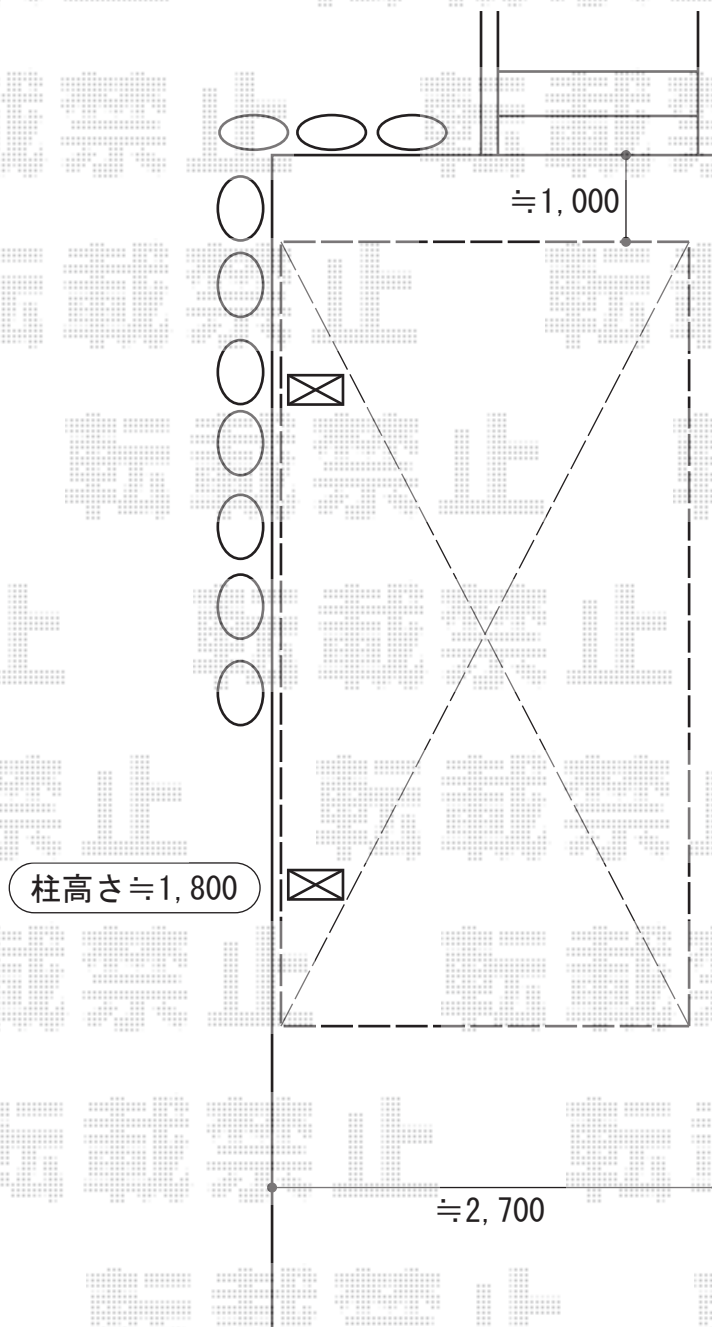

レイナポート 積雪～20cm対応

YKK AP レйнаポート 積雪～20cm対応

幅=2,400mm

奥行=5,052mm

色：ブラウン

屋根材：ポリカーボネート（スモークブラウン）

柱仕様：ハイルーフ柱仕様（有効高 約2,355mm）

現場状況や作図制限により概略図の内容と多少の違いが生じることがございます。
施工時は、現場優先とさせて頂きたく思いますので、お立会い頂き、
最終のご指示のほど、何卒、宜しくお願い致します。