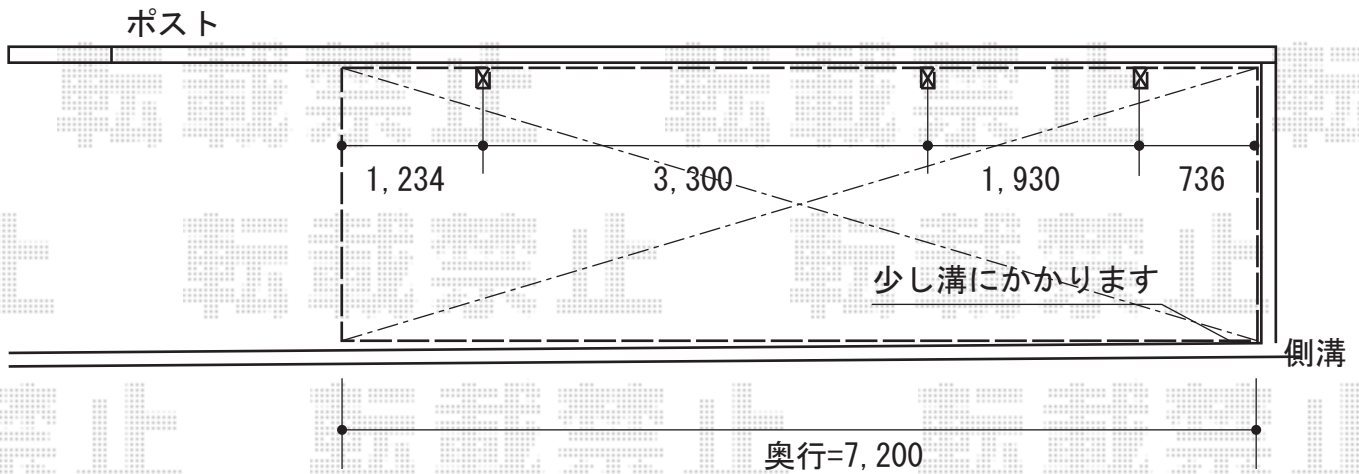

レイナポート 延長タイプ 積雪～30cm対応

YKK AP レイナポート 延長タイプ 積雪～30cm対応  
幅=2550mm  
奥行=7200mm  
色：プラチナステン  
屋根材：熱線遮断ポリカーボネート（アースブルーマット調）  
柱仕様：ハイルーフ柱仕様（有効高 約2,355mm）

現場状況や作図制限により概略図の内容と多少の違いが生じることがございます。  
施工時は、現場優先とさせていただきますので、お立会い頂き、  
最終のご指示のほど、何卒、宜しくお願い致します。