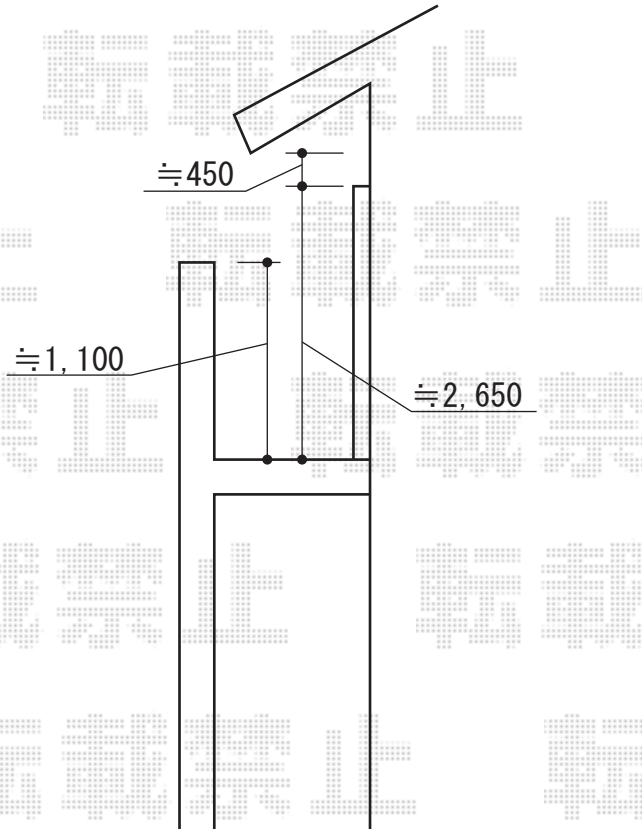

ヴェクターテラス F型 ルーフタイプ 単体 積雪～20cm対応

YKK AP ヴェクターテラス F型 ルーフタイプ 単体 積雪～20cm対応
間口=関東間2.0間 (柱芯々3,640mm 屋根幅3,715mm)
出幅=4尺 (1,170mm)
色: ブラウン
屋根材: ポリカーボネート (トーマイマツト)
柱仕様: 柱無しタイプ
施工方法: 下止め仕様

現場状況や作図制限により概略図の内容と多少の違いが生じることがございます。
施工時は、現場優先とさせて頂きたく思いますので、お立会い頂き、
最終のご指示のほど、何卒、宜しくお願い致します。