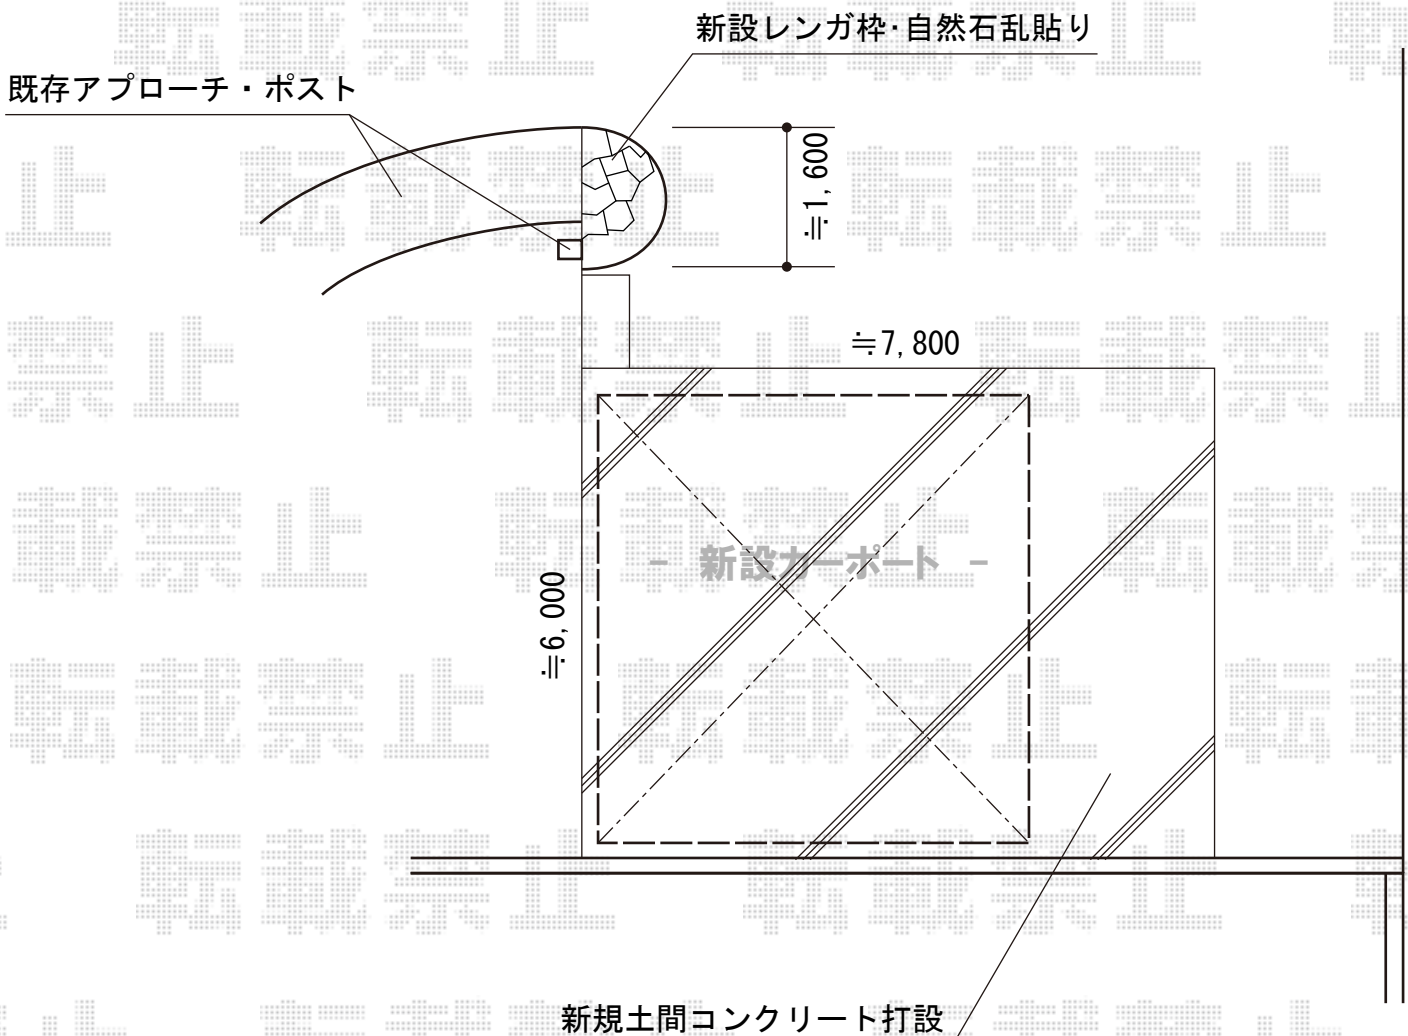

レイナトリプルポート 積雪～20cm対応

YKK AP レイナトリプルポート 積雪～20cm対応
幅=7,200mm
奥行=5,052mm
色：プラチナステン
屋根材：熱線遮断ポリカーボネート（アースブルーマット調）
柱仕様：ハイルーフ柱仕様（有効高 約2,355mm）

現場状況や作図制限により概略図の内容と多少の違いが生じることがございます。
施工時は、現場優先とさせて頂きたく思いますので、お立会い頂き、
最終のご指示のほど、何卒、宜しくお願い致します。