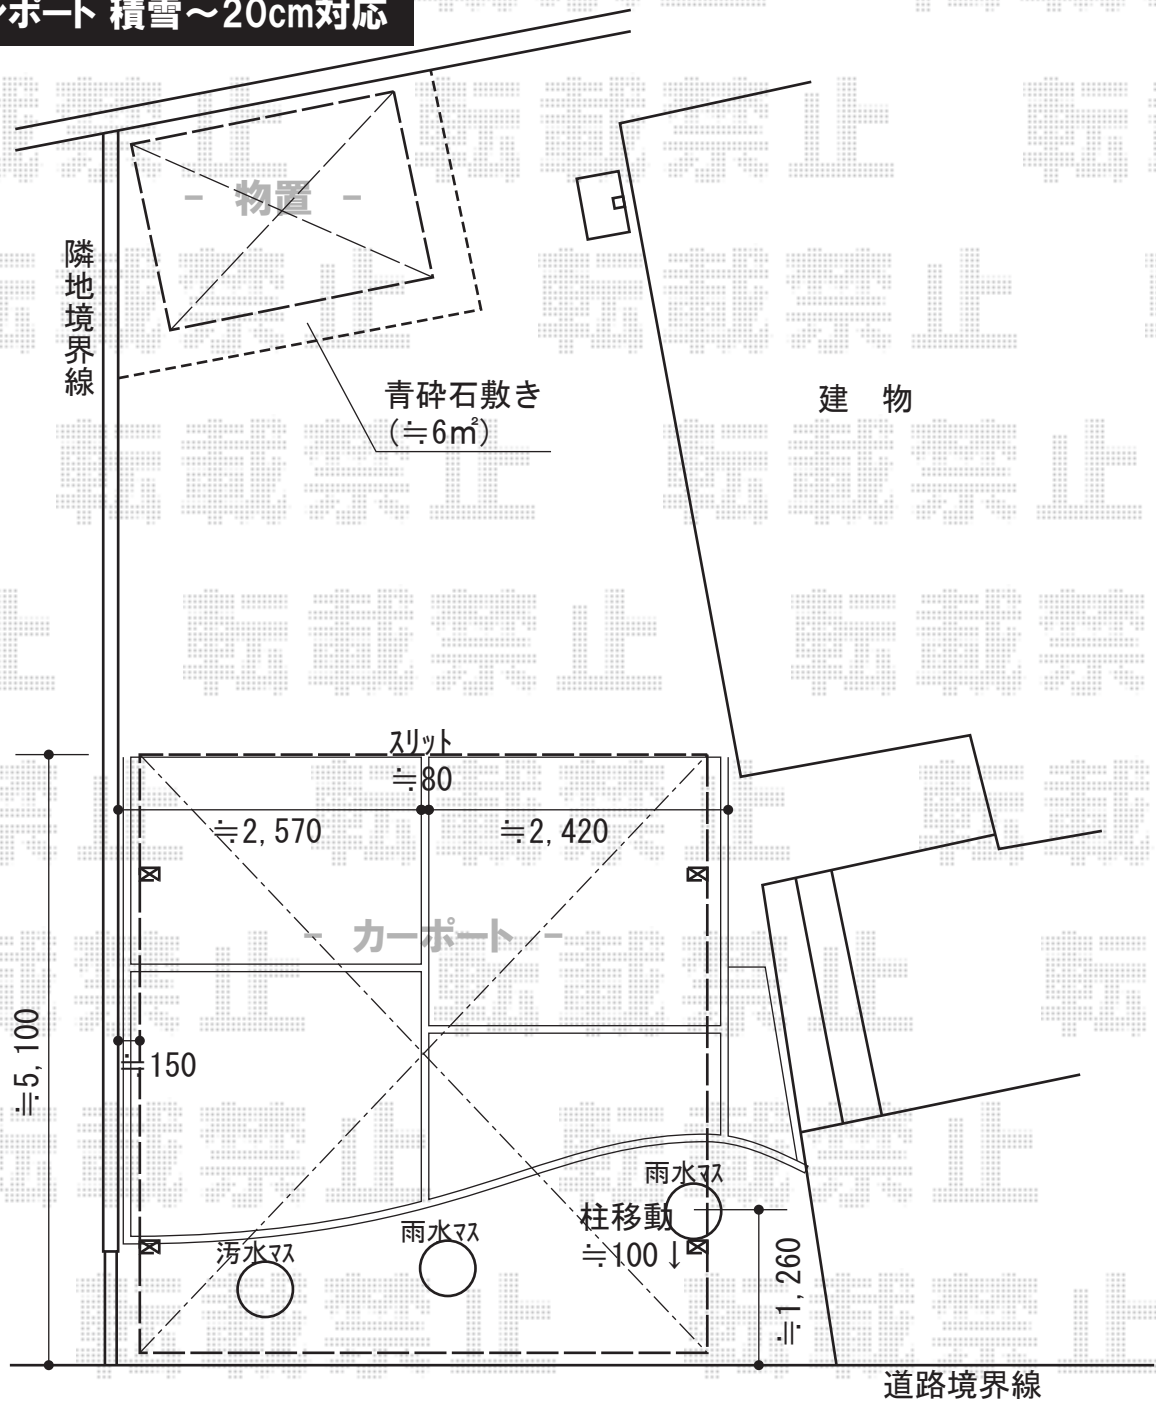

レイナツインポート 積雪～20cm対応

タクボ物置 ND-2215 Mr.ストックマンダンディ
 間口=2,200mm 奥行=1,590mm 高さ=2,110mm
 色：トロピカルオレンジ
 屋根タイプ：標準型
 耐荷重タイプ：一般型

YKK AP レイナツインポート 積雪～20cm対応
 幅=4,801mm 奥行=5,052mm
 色：プラチナステン
 屋根材：熱線遮断ポリカーボネート(トーマイマツト)
 柱仕様：ハイルーフ柱仕様(有効高 約2,355mm)

YKK AP レイナポート 屋根ふき材補強部品
 数量：2セット

YKK AP 【道路外観左側】レイナツインポート サイドパネル
 奥行サイズ：長さ51用
 高さ=836mm 色：プラチナステン
 パネル材：熱線遮断ポリカーボネート(トーマイマツト)
 柱仕様：ハイルーフ柱仕様

現場状況や作図制限により概略図の内容と多少の違いが生じることがございます。
 施工時は、現場優先とさせて頂きたく思いますので、お立会い頂き、
 最終のご指示のほど、何卒、宜しくお願い致します。