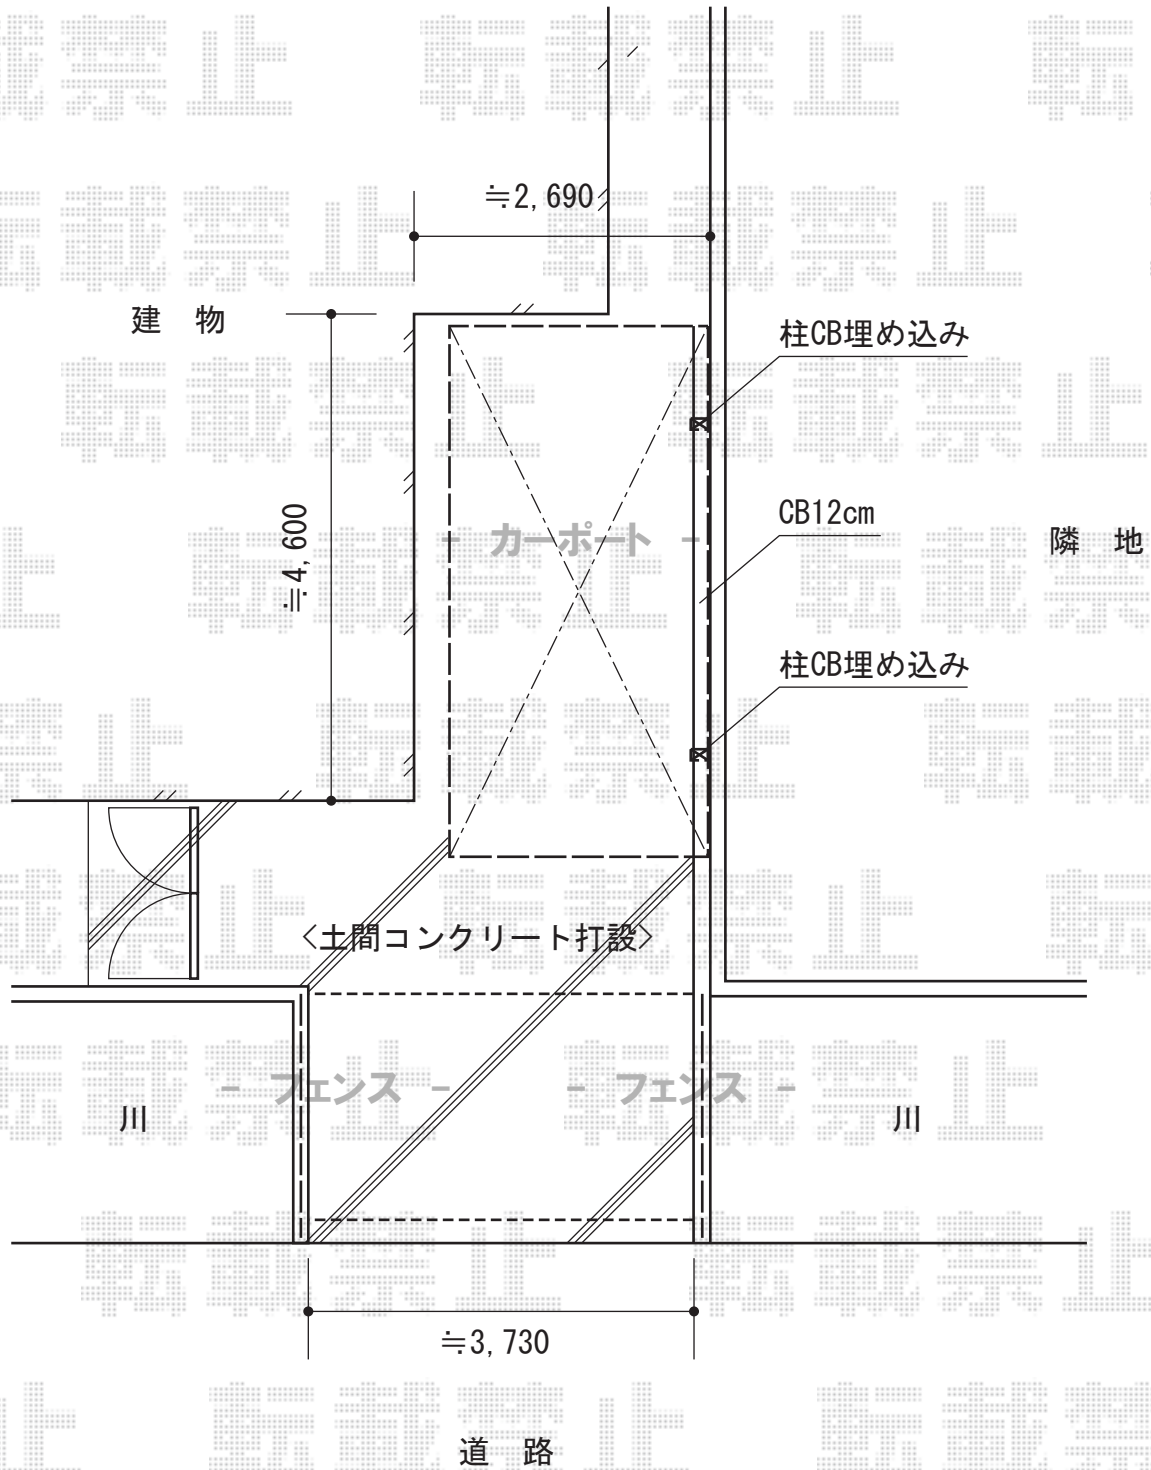

# カーポート・フェンス

トステム カーポートシグマIII 積雪~30cm対応  
 幅=2,401mm  
 奥行=4,980mm  
 色：シャイングレー  
 屋根材：熱線吸収ポリカーボネート（ライトブルーマット調）  
 柱仕様：ロング柱23仕様（有効高 約2,300mm）

TOEX イーネットフェンス1F型 自由柱タイプ  
 本体1枚（W×H）=（1,990×800mm）×3枚  
 柱仕様：T-80×6本  
 端部キャップ：1セット  
 色：ダークブラウン