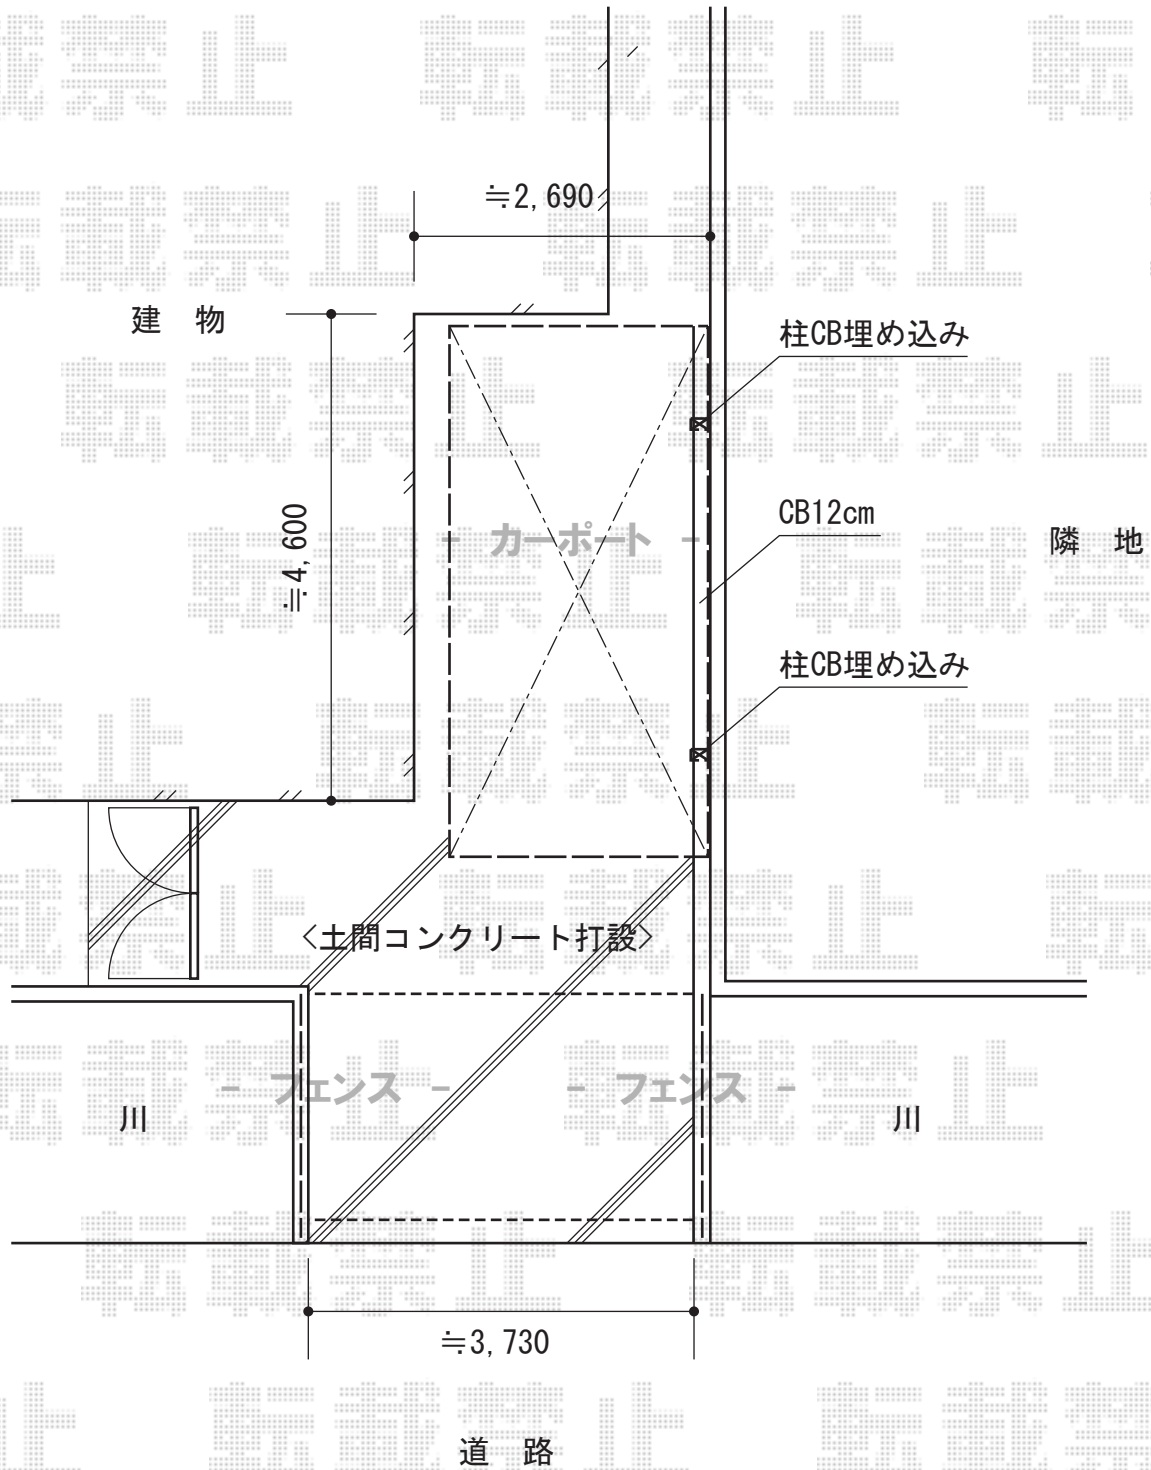

カーポート・フェンス

トステム カーポートシグマIII 積雪~30cm対応
 幅=2,401mm
 奥行=4,980mm
 色：シャイングレー
 屋根材：熱線吸収ポリカーボネート（ライトブルーマット調）
 柱仕様：ロング柱23仕様（有効高 約2,300mm）

TOEX イーネットフェンス1F型 自由柱タイプ
 本体1枚（W×H）=（1,990×800mm）×3枚
 柱仕様：T-80×6本
 端部キャップ：1セット
 色：ダークブラウン