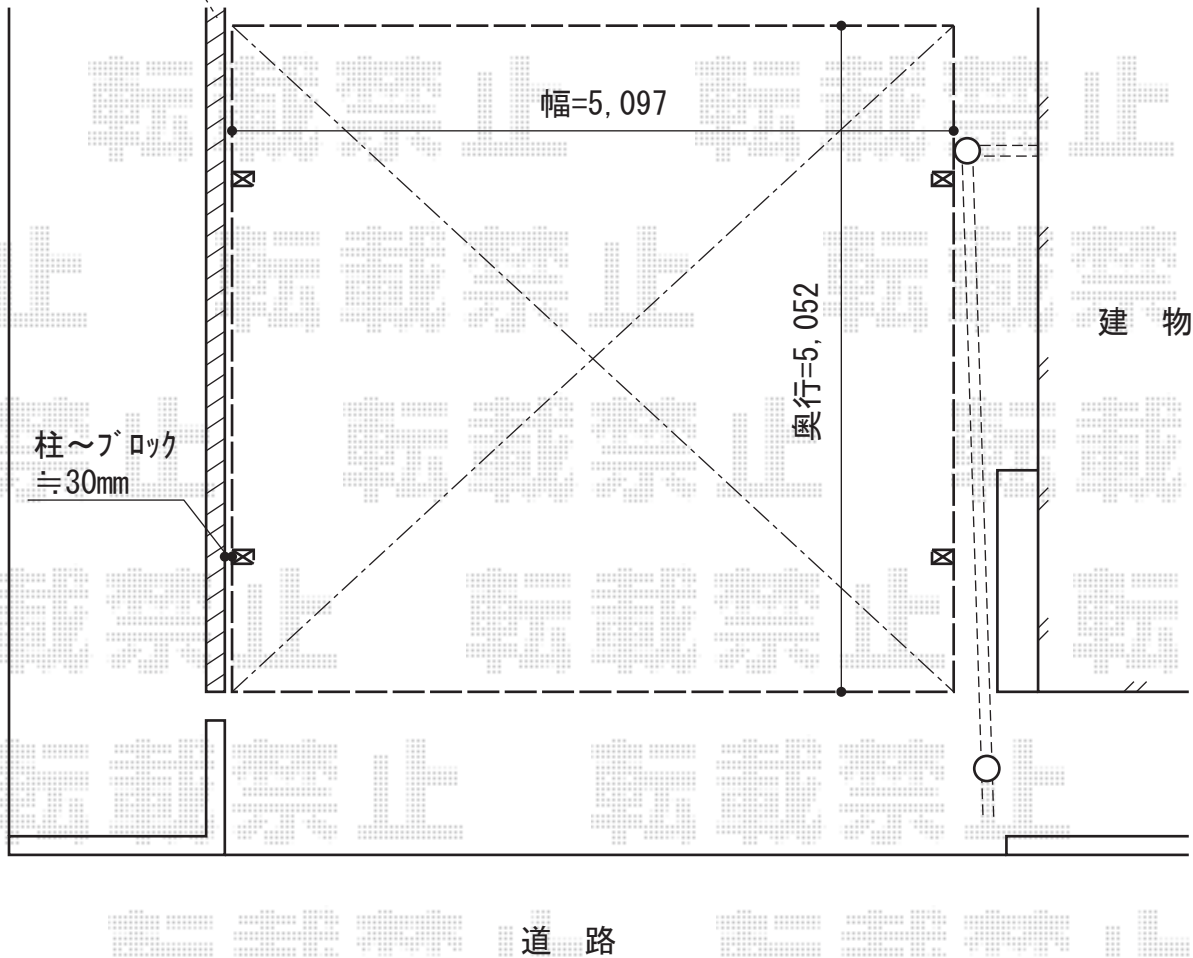

レイナツインポート 積雪~20cm対応

(別途ブロック積み
工事ご予定)

YKK AP レイナツインポート 積雪~20cm対応

幅=5,097mm

奥行=5,052mm

色：プラチナステン

屋根材：熱線遮断ポリカーボネート(トーマイマット)

柱仕様：ハイルーフ柱仕様(有効高 約2,355mm)