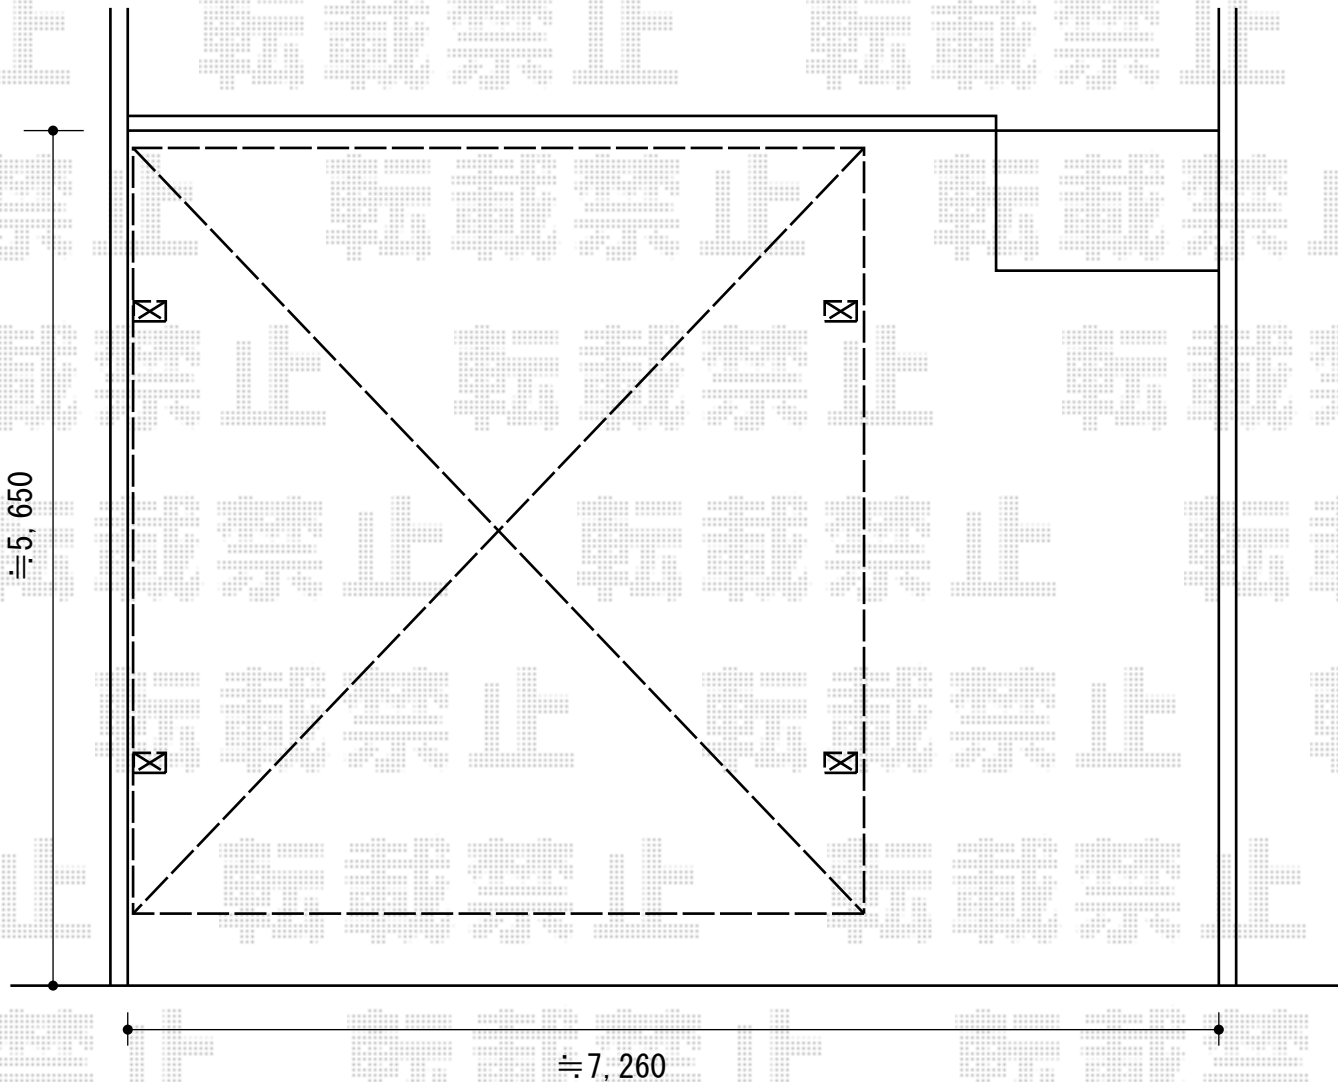

# レイナツインポート 積雪～20cm対応

道路側

YKK AP レイナツインポート 積雪～20cm対応

幅=4,801mm

奥行=5,052mm

色：プラチナステン

屋根材：ポリカーボネート（トーマイマット/すりガラス調）

柱仕様：ハイルーフ柱仕様（有効高 約2,355mm）

現場状況や作図制限により概略図の内容と多少の違いが生じることがございます。  
施工時は、現場優先とさせて頂きたく思いますので、お立会い頂き、  
最終のご指示のほど、何卒、宜しくお願い致します。

EX-SHOP  
HTTP://WWW.EX-SHOP.NET

担当：本田