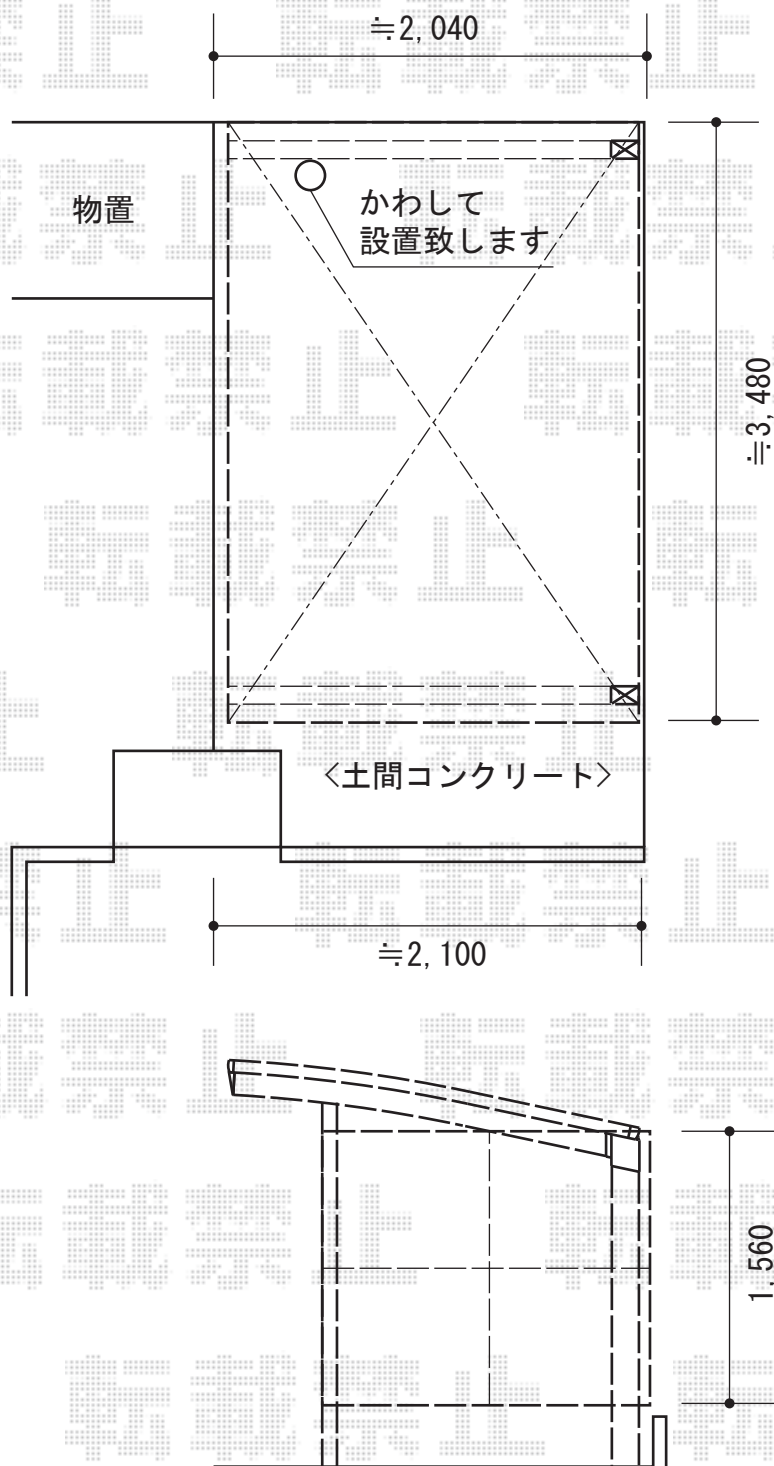

カーブパークシグマIII パネル3面囲い 積雪~30cm対応

トステム カーブパークシグマIII パネル3面囲い 積雪~30cm対応
幅=1,801mm
奥行=2,862mm
色：オータムブラウン
屋根材：ポリカーボネート（ブルースモーク）
柱仕様：標準柱仕様（有効高 約1,812mm）
パネル材：ポリカーボネート（ブルースモーク）

現場状況や作図制限により概略図の内容と多少の違いが生じることがございます。
施工時は、現場優先とさせていただきますので、お立会い頂き、
最終のご指示のほど、何卒、宜しくお願い致します。