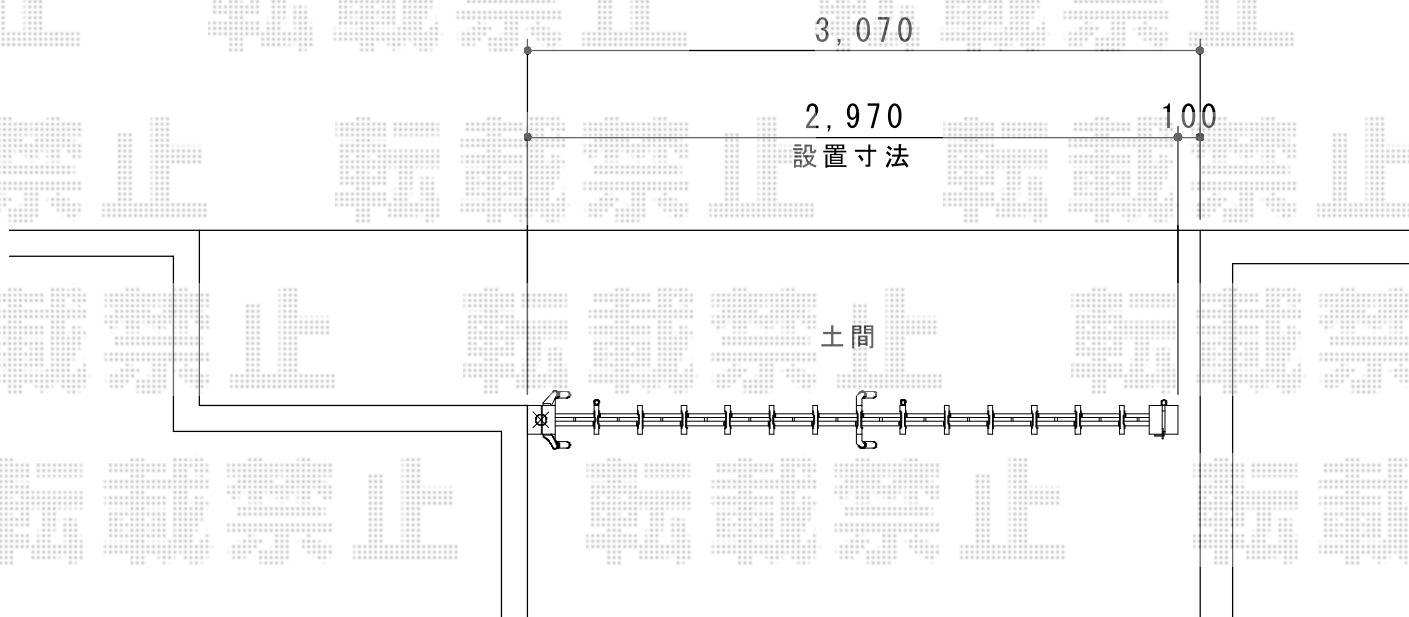

アルシャインII M型 Aタイプ ノンレール 片開き

TOEX アルシャインII M型 Aタイプ ノンレール 片開き
開口幅=2,455mm
全幅=3,008mm
たたみ幅=505mm
高さ=1,050mm
色：シャイングレー
キャスター数：2箇所
落棒数：2本

現場状況や作図制限により概略図の内容と多少の違いが生じることがございます。
施工時は、現場優先とさせて頂きたく思いますので、お立会い頂き、
最終のご指示のほど、何卒、宜しくお願い致します。