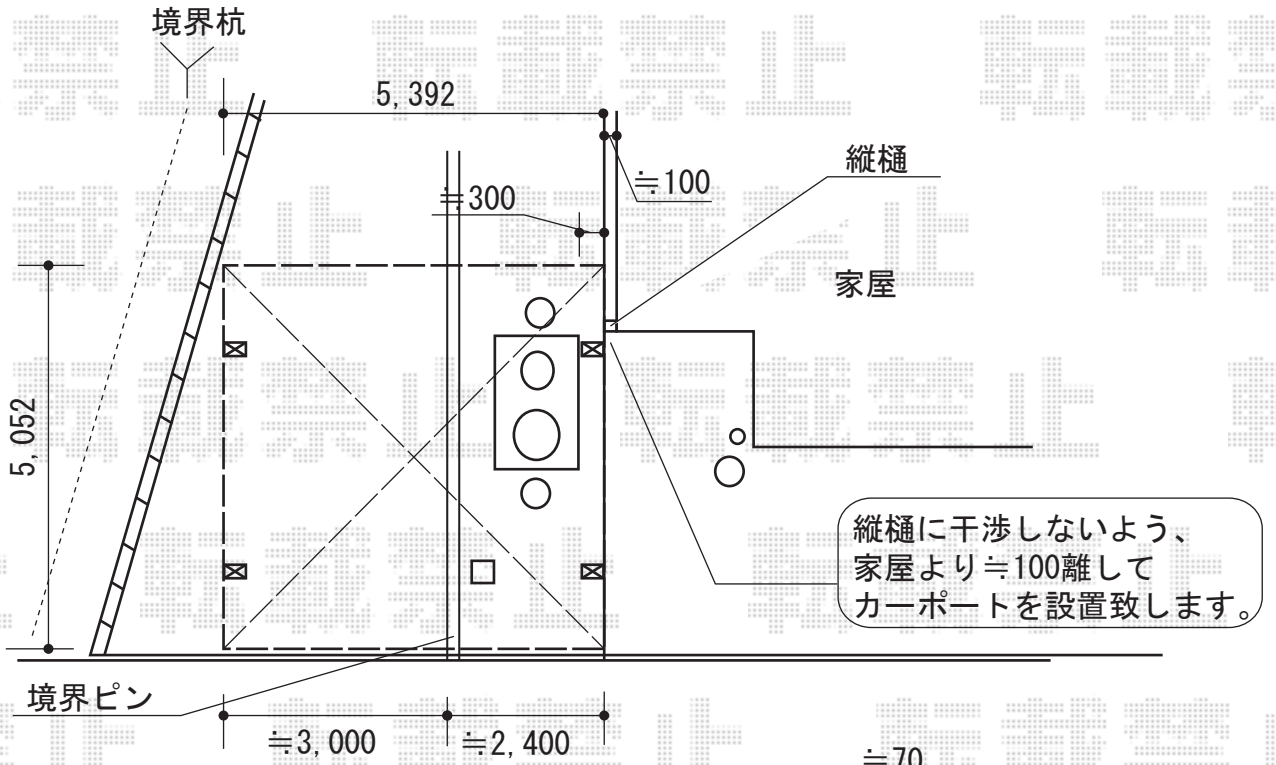

カーポート・テラス屋根

YKK AP レイナツインポート 積雪~20cm対応

幅=5,392mm 奥行=5,052mm

色：プラチナステン屋根材：熱線遮断ポリカーボネート（トーマイマット）

柱仕様：ハイルーフ柱仕様（有効高 約2,355mm）

YKK AP ヴェクターテラス F型 テラスタイプ 単体 積雪~20cm対応

間口=関東間3.0間（柱芯々5,305mm 屋根幅5,490mm） 出幅=3尺（870mm）

色：プラチナステン屋根材：ポリカーボネート（トーマイマット）

柱仕様：柱奥行移動タイプ（柱2本） 施工方法：上止め仕様

YKK AP 吊り下げ物干し標準2本入

色：プラチナステン数量：1セット

現場状況や作図制限により概略図の内容と多少の違いが生じることがございます。
 施工時は、現場優先とさせて頂きたく思いますので、お立会い頂き、
 最終のご指示のほど、何卒、宜しくお願い致します。

EX-SHOP
 HTTP://WWW.EX-SHOP.NET