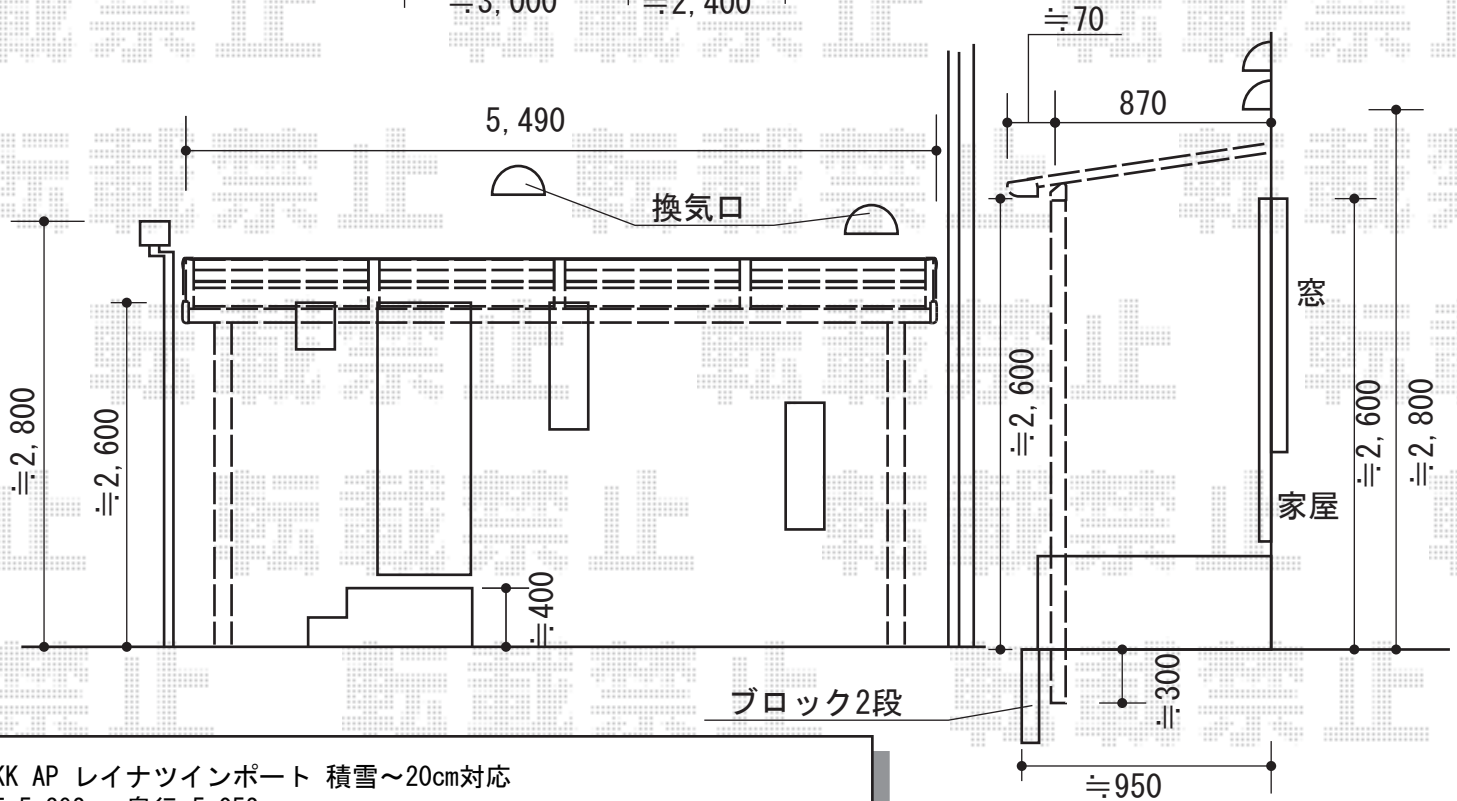

カーポート・テラス屋根

YKK AP レイナツインポート 積雪~20cm対応

幅=5,392mm 奥行=5,052mm

色：プラチナステン屋根材：熱線遮断ポリカーボネート（トーマイマット）

柱仕様：ハイルーフ柱仕様（有効高 約2,355mm）

YKK AP ヴェクターテラス F型 テラスタイプ 単体 積雪~20cm対応

間口=関東間3.0間（柱芯々5,305mm 屋根幅5,490mm） 出幅=3尺（870mm）

色：プラチナステン屋根材：ポリカーボネート（トーマイマット）

柱仕様：柱奥行移動タイプ（柱2本） 施工方法：上止め仕様

YKK AP 吊り下げ物干し標準2本入

色：プラチナステン数量：1セット

現場状況や作図制限により概略図の内容と多少の違いが生じることがございます。
 施工時は、現場優先とさせて頂きたく思いますので、お立会い頂き、
 最終のご指示のほど、何卒、宜しくお願い致します。

EX-SHOP
 HTTP://WWW.EX-SHOP.NET