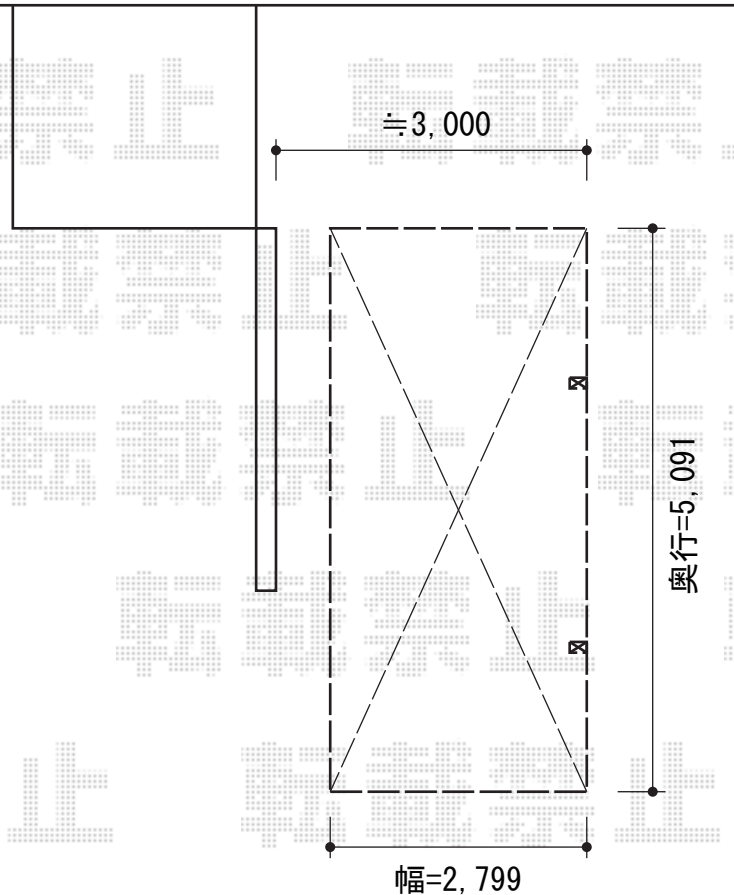

マイリッシュ 前上がり 積雪～20cm対応

建物

三協アルミ マイリッシュ 前上がり 積雪～20cm対応  
幅=2,799mm  
奥行=5,091mm  
色：サンシルバー  
屋根材：ポリカーボネート（かすみ）  
柱仕様：標準柱仕様（有効高 約2,200mm）

現場状況や作図制限により概略図の内容と多少の違いが生じることがございます。  
施工時は、現場優先とさせていただきますので、お立会い頂き、  
最終のご指示のほど、何卒、宜しくお願い致します。