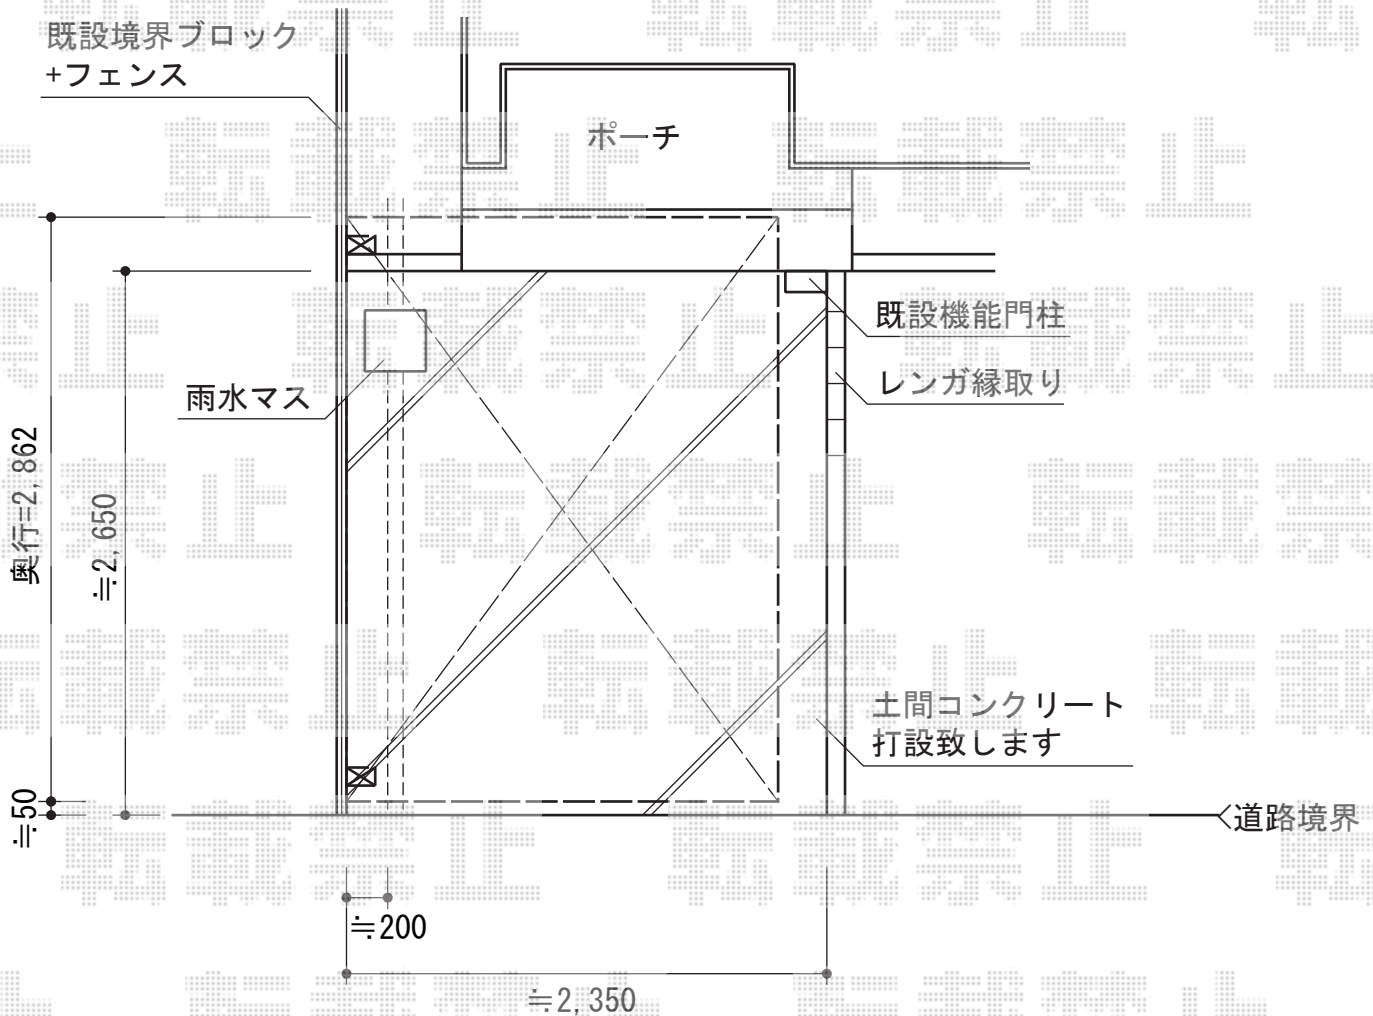

カーブポートシグマIII ミニ 積雪~30cm対応

トステム カーブポートシグマIII ミニ 積雪~30cm対応
 幅=2,101mm
 奥行=2,862mm
 色：シャイングレー
 屋根材：ガリレポリカ（クリアマット/すりガラス調）
 柱仕様：ロング柱28仕様（有効高 約2,800mm）

トステム カーブポートシグマIII サイドパネル
 奥行サイズ：29タイプ用
 高さ：H800×1段
 色：シャイングレー
 パネル材：ガリレポリカ（クリアマット/すりガラス調）
 柱仕様：ロング柱28仕様/間柱：1本

現場状況や作図制限により概略図の内容と多少の違いが生じることがございます。
 施工時は、現場優先とさせていただきますので、お立会い頂き、
 最終のご指示のほど、何卒、宜しくお願い致します。

EX-SHOP
 HTTP://WWW.EX-SHOP.NET

担当：岡本