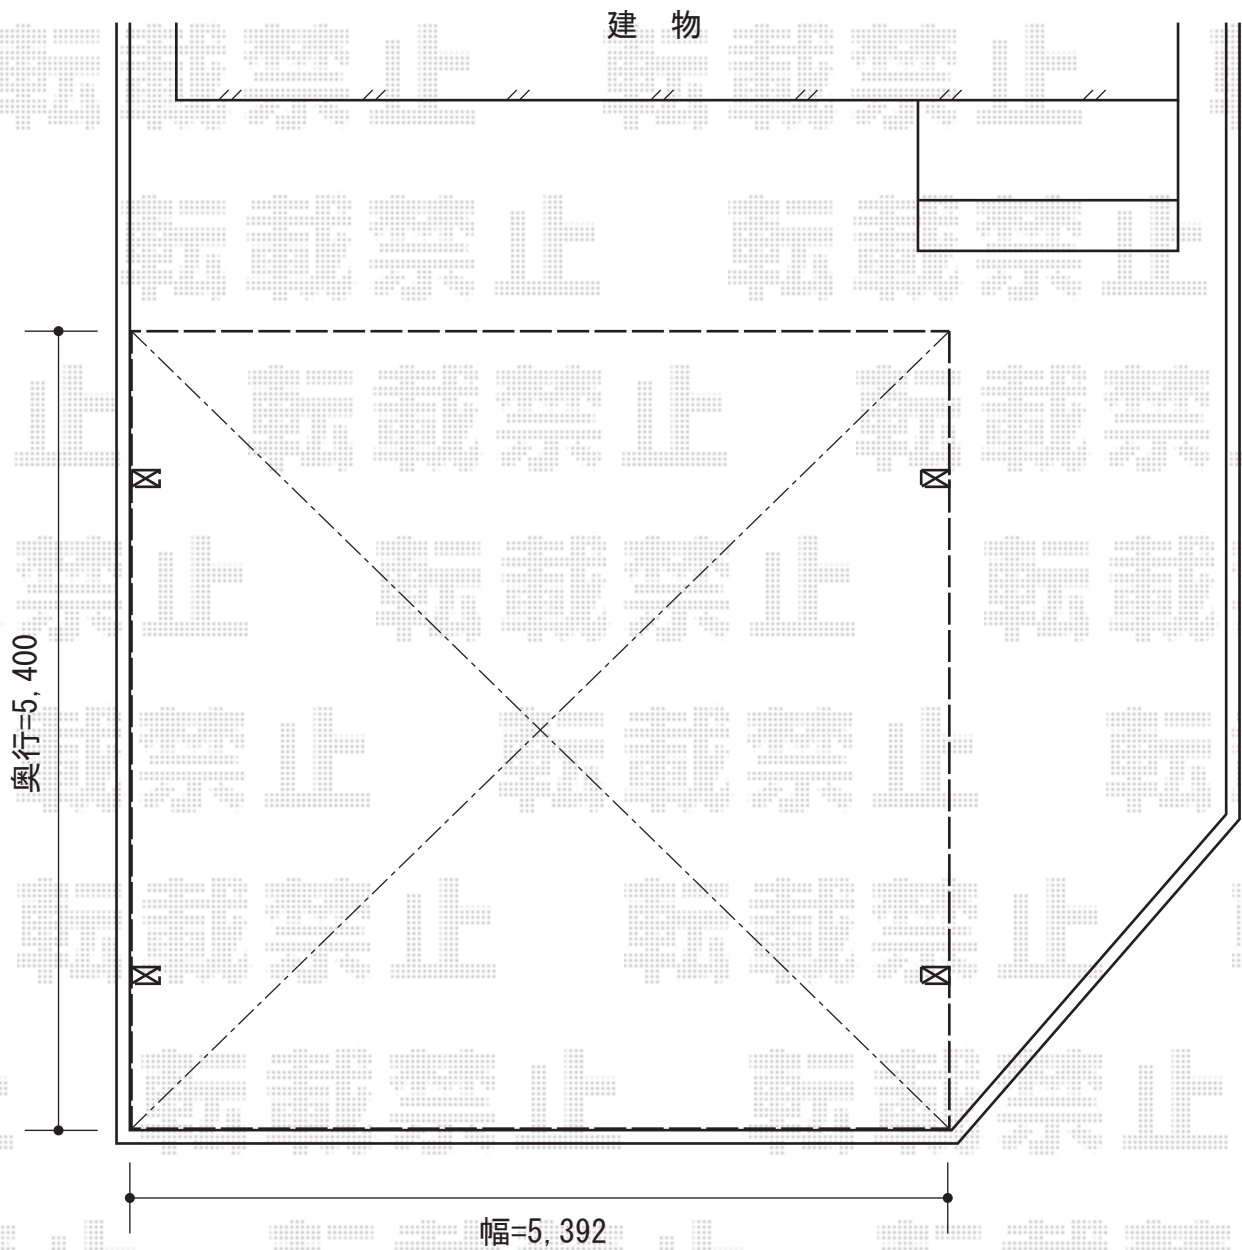

レイナツインポート 積雪～20cm対応

YKK AP レイナツインポート 積雪～20cm対応

幅=5,392mm

奥行=5,400mm

色：プラチナステン

屋根材：ポリカーボネート（トーマイマット/すりガラス調）

柱仕様：ハイルーフ柱仕様（有効高 約2,355mm）

YKK AP 柱カバー 小 2枚入