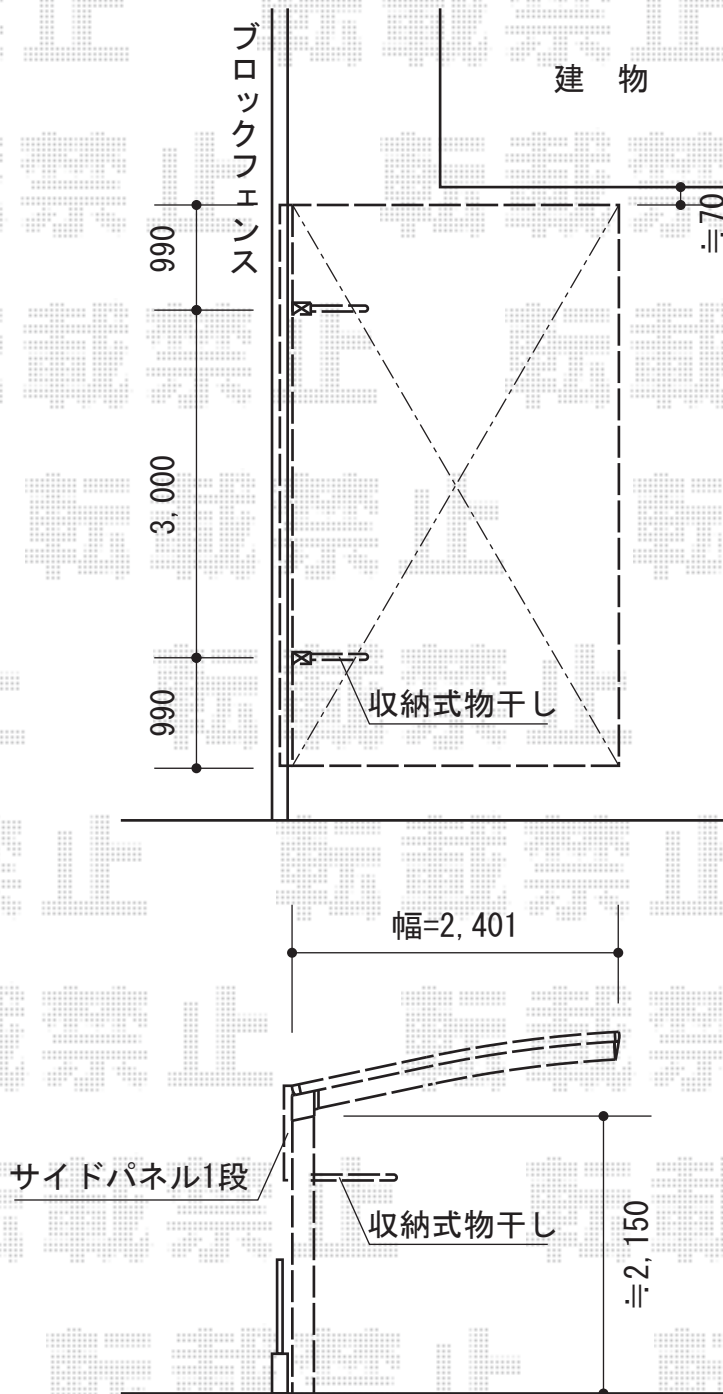

カーブポートシグマIII 積雪～30cm対応

トステム カーブポートシグマIII 積雪～30cm対応

幅=2,401mm

奥行=4,980mm

色：シャイニンググレー

屋根材：ガリレポリカ（クリアマット・すりガラス調）

柱仕様：ロング柱23仕様（有効高 約2,300mm）

メーカー希望小売価格：¥240,500.-

トステム カーブポートシグマIII サイドパネル

奥行サイズ：50タイプ用

高さ：H500×1段

色：シャイニンググレー

パネル材：ガリレポリカ（クリアマット・すりガラス調）

メーカー希望小売価格：¥68,900.-

トステム 収納式物干し 標準 2本入り

色：シャイニンググレー

数量：1セット

現場状況や作図制限により概略図の内容と多少の違いが生じることがございます。
 施工時は、現場優先とさせて頂きたく思いますので、お立会い頂き、
 最終のご指示のほど、何卒、宜しくお願い致します。

EX-SHOP
 HTTP://WWW.EX-SHOP.NET

担当：西村