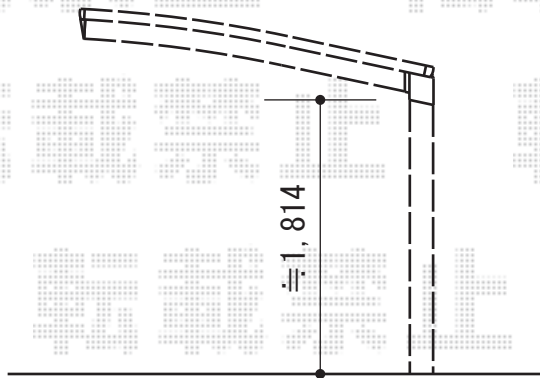

レイナポートグラン ミニ 積雪～20cm対応

YKK AP レイナポートグラン ミニ 積雪～20cm対応
幅=2,100mm
奥行=2,188mm
色：プラチナステン
屋根材：ポリカーボネート（トーマイマット/すりガラス調）
柱仕様：標準柱仕様（有効高 約1,814mm）

現場状況や作図制限により概略図の内容と多少の違いが生じることがございます。
施工時は、現場優先とさせて頂きたく思いますので、お立会い頂き、
最終のご指示のほど、何卒、宜しくお願い致します。