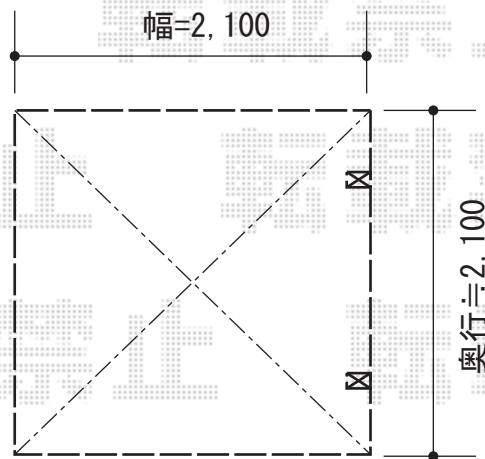

レイナポートグラン ミニ 積雪～20cm対応

YKK AP レイナポートグラン ミニ 積雪～20cm対応
幅=2,100mm
奥行=2,188mm
色：プラチナステン
屋根材：ポリカーボネート（トーマイマット/すりガラス調）
柱仕様：標準柱仕様（有効高 約1,814mm）

現場状況や作図制限により概略図の内容と多少の違いが生じることがございます。
施工時は、現場優先とさせて頂きたく思いますので、お立会い頂き、
最終のご指示のほど、何卒、宜しくお願い致します。